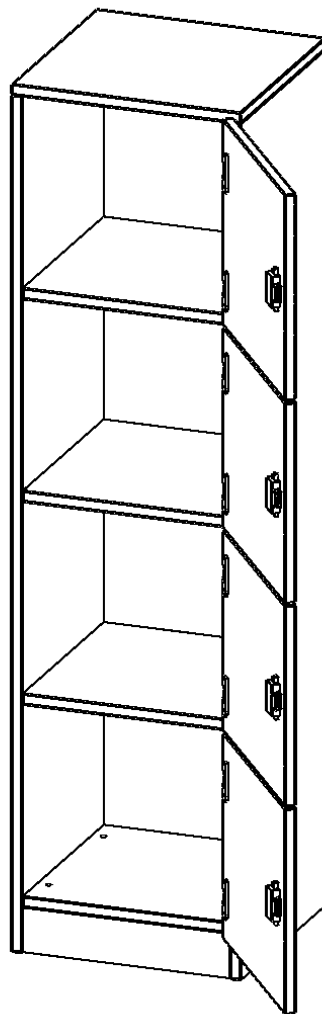

## SCHLIESSFACHSCHRANK, 4 ORDNERHÖHEN - SERIE EVO180

B/H/T: 40,5X154X40 CM, 4 SCHLIESSFÄCHER, TÜREN ÖFFNEN NACH RECHTS, MIT SOCKEL (81 MM)

### PRODUKTBESCHREIBUNG

Die evo180 Schließfach Schränke in verschiedenen Höhen, Breiten und Varianten sind ein Kernstück unseres evo180 Schrankwandprogrammes. Die Rückwand ist als Sichtrückwand ausgeführt, dementsprechend eignen sich alle evo180 Einzelschränke oder Schrankwände auch als Raumteiler.

### EIGENSCHAFTEN

- Schließfachschränk
- 4 Türen, abschließbar
- Sichtrückwand
- Höhe 154 cm
- mit Sockel
- Türen öffnen nach rechts

### Zubehör

Freistehend

Artikelnummer	F4144SFRE	
Breite / Höhe / Tiefe	405 mm / 1540 mm / 400 mm	15.9" / 60.6" / 15.7"
Gewicht	56 kg	123.5 lbs
Ordnerhöhen	4	
Fächer	4	
Montageart	Freistehend	
Einsatzbereich	Grundschule, Weiterführende Schule, Büro und Objekt, Konferenzraum	
Material	Melaminplatte	
Bauart	Abschließbar, Untermodul	
Produktlinie	evo180	