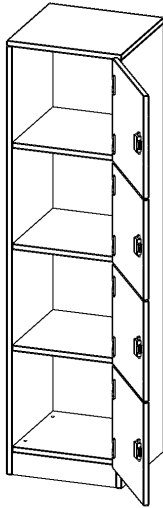

SCHLISSFACHSCHRANK, 4 ORDNERHÖHEN - SERIE EVO180

B/H/T: 40,5X154X40 CM, 4 SCHLISSFÄCHER, TÜREN ÖFFNEN NACH RECHTS, MIT SOCKEL (81 MM)

PRODUKTBESCHREIBUNG

Die evo180 Schließfach Schränke in verschiedenen Höhen, Breiten und Varianten sind ein Kernstück unseres evo180 Schrankwandprogrammes. Die Rückwand ist als Sichrückwand ausgeführt, dementsprechend eignen sich alle evo180 Einzelschränke oder Schrankwände auch als Raumteiler.

Die Schließfächer sind mittels Schloss abschließbar und wahlweise mit komplett geschlossener Frontblende oder verkürzter Frontblende erhältlich. Dank der verkürzten Frontblende können Briefe und Informationen in das geschlossene Fach eingeworfen werden. Bitte treffen Sie Ihre Auswahl bei der Bestellung.

Alle Schließfach Schränke werden aus melaminharzbeschichteter E1-Feinspanplatte gefertigt, die FSC zertifiziert und formaldehydfrei sind. Als Kanten verwenden wir besonders robuste 2 mm starke ABS Kanten, die unter hoher Temperatur fest verleimt werden. Bitte wählen Sie Ihr Wunschdekor aus unserer Dekorpalette aus. Die Einlegeböden sind im Raster von 32 mm verstellbar. Unsere hochwertigen Bodenträger verfügen über einen "Ausziehstop", so wird verhindert, dass Böden mit Inhalt darauf aus dem Regal oder Schrank rutschen können. Die Türen lassen sich dank 270° offener Scharniere an den Korpus anlegen. Sie sind mit einem Schloss verschließbar. An den Türen befindet sich eine Staublippe.

Konfigurieren Sie Ihren Wunsch Schließfach Schrank indem Sie bei den angebotenen Varianten Ihre Auswahl treffen.

EIGENSCHAFTEN

- Schließfachschränk
- 4 Türen, abschließbar
- Sichrückwand
- Höhe 154 cm
- mit Sockel
- Türen öffnen nach rechts

Zubehör