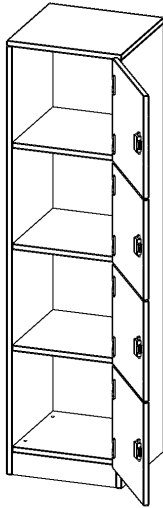

F4144SFRE

PRODUKTDATENBLATT
WWW.MOEBELWERK-NIESKY.DE

SCHLIESSFACHSCHRANK, 4 ORDNERHÖHEN - SERIE EVO180

B/H/T: 40,5X154X40 CM, 4 SCHLIESSFÄCHER, TÜREN ÖFFNEN NACH RECHTS, MIT SOCKEL (81 MM)

PRODUKTBE SCHREIBUNG

Die evo180 Schließfach Schränke in verschiedenen Höhen, Breiten und Varianten sind ein Kernstück unseres evo180 Schrankwandprogrammes. Die Rückwand ist als Sichtrückwand ausgeführt, dementsprechend eignen sich alle evo180 Einzelschränke oder Schrankwände auch als Raumteiler.

Die Schließfächer sind mittels Schloss abschließbar und wahlweise mit komplett geschlossener Frontblende oder verkürzter Frontblende erhältlich. Dank der verkürzten Frontblende können Briefe und Informationen in das geschlossene Fach eingeworfen werden. Bitte treffen Sie Ihre Auswahl bei der Bestellung.

Konfigurieren Sie Ihren Wunsch Schließfach Schrank indem Sie bei den angebotenen Varianten Ihre Auswahl treffen.

EIGENSCHAFTEN

- Schließfachschrank
- 4 Türen, abschließbar
- Sichtrückwand
- Höhe 154 cm
- mit Sockel
- Türen öffnen nach rechts