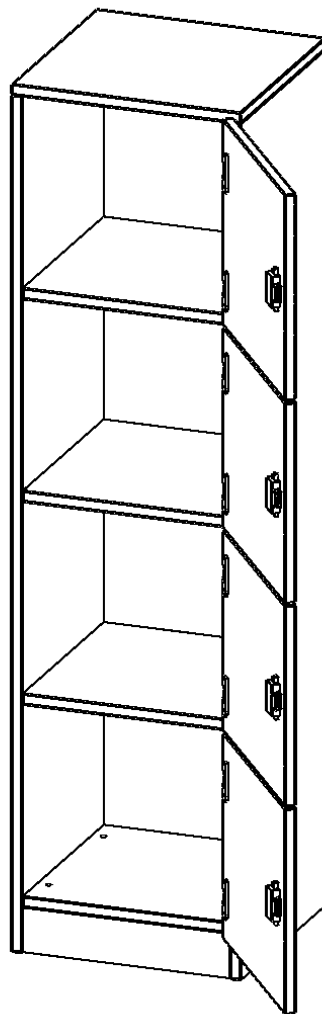

F4144SFRE

PRODUKTDATENBLATT
WWW.MOEBELWERK-NIESKY.DE

SCHLIESSFACHSCHRANK, 4 ORDNERHÖHEN - SERIE EVO180

B/H/T: 40,5X154X40 CM, 4 SCHLIESSFÄCHER, TÜREN ÖFFNEN NACH RECHTS, MIT SOCKEL (81 MM)

PRODUKTBE SCHREIBUNG

Die evo180 Schließfach Schränke in verschiedenen Höhen, Breiten und Varianten sind ein Kernstück unseres evo180 Schrankwandprogrammes. Die Rückwand ist als Sichtrückwand ausgeführt, dementsprechend eignen sich alle evo180 Einzelschränke oder Schrankwände auch als Raumteiler.

Konfigurieren Sie Ihren Wunsch Schließfach Schrank indem Sie bei den angebotenen Varianten Ihre Auswahl treffen.

EIGENSCHAFTEN

- Schließfachschrank
- 4 Türen, abschließbar
- Sichtrückwand
- Höhe 154 cm
- mit Sockel
- Türen öffnen nach rechts

Zubehör

Freistehend

Artikelnummer	F4144SFRE	
Breite / Höhe / Tiefe	405 mm / 1540 mm / 400 mm	15.9" / 60.6" / 15.7"
Gewicht	56 kg	123.5 lbs
Ordnerhöhen	4	
Fächer	4	
Montageart	Freistehend	
Einsatzbereich	Grundschule, Weiterführende Schule, Büro und Objekt, Konferenzraum	
Material	Melaminplatte	
Bauart	Abschließbar, Untermodul	
Produktlinie	evo180	