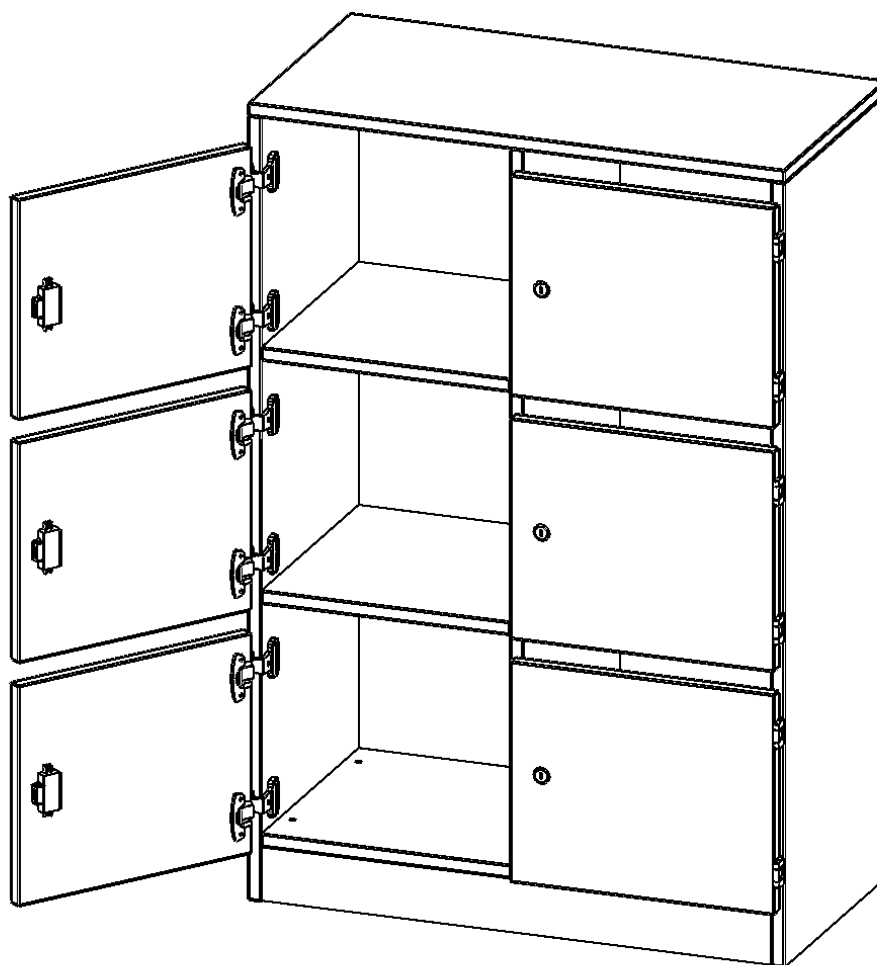

F8043SFB

PRODUKTDATENBLATT
WWW.MOEBELWERK-NIESKY.DE

SCHLISSFACHSCHRANK, 3 ORDNERHÖHEN - SERIE EVO180

B/H/T: 80X118X40 CM, 6 SCHLISSFÄCHER, MIT BRIEFSCHLITZ, MIT SOCKEL (81 MM)

PRODUKTBESCHREIBUNG

Die evo180 Schließfach Schränke in verschiedenen Höhen, Breiten und Varianten sind ein Kernstück unseres evo180 Schrankwandprogrammes. Die Rückwand ist als Sichtrückwand ausgeführt, dementsprechend eignen sich alle evo180 Einzelschränke oder Schrankwände auch als Raumteiler.

Alle Schließfach Schränke werden aus melaminharzbeschichteter E1-Feinspanplatte gefertigt, die FSC zertifiziert und formaldehydfrei sind. Als Kanten verwenden wir besonders robuste 2 mm starke ABS Kanten, die unter hoher Temperatur fest verleimt werden. Bitte wählen Sie Ihr Wunschdekor aus unserer Dekorpalette aus. Die Einlegeböden sind im Raster von 32 mm verstellbar. Unsere hochwertigen Bodenträger verfügen über einen "Ausziehstop", so wird verhindert, dass Böden mit Inhalt darauf aus dem Regal oder Schrank rutschen können. Die Türen lassen sich dank 270° öffnender Scharniere an den Korpus anlegen. Sie sind mit einem Schloss verschließbar. An den Türen befindet sich eine Staublippe.

Konfigurieren Sie Ihren Wunsch Schließfach Schrank indem Sie bei den angebotenen Varianten Ihre Auswahl treffen.

EIGENSCHAFTEN

- Schließfachschränk
- 3 Türen, abschließbar
- Sichtrückwand
- Höhe 118 cm
- mit Sockel
- Türen für Briefeinwurf

Zubehör

Freistehend

Artikelnummer	F8043SFB	
Breite / Höhe / Tiefe	800 mm / 1180 mm / 400 mm	31.5" / 46.5" / 15.7"
Ordnerhöhen	3	
Fächer	6	
Montageart	Freistehend	
Einsatzbereich	Grundschule, Weiterführende Schule, Büro und Objekt, Konferenzraum	
Material	Melaminplatte	
Bauart	Abschließbar, Untermodul	
Produktlinie	evo180	