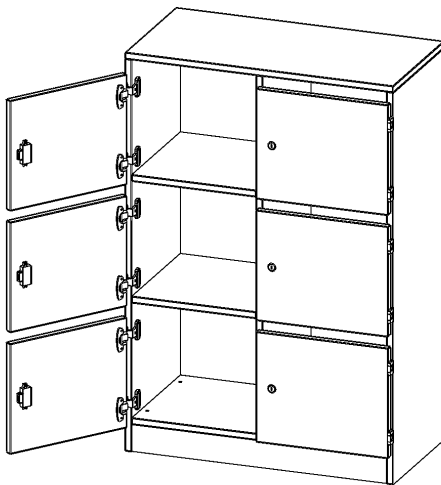

F8043SFB

PRODUKTDATENBLATT
WWW.MOEBELWERK-NIESKY.DE

SCHLISSFACHSCHRANK, 3 ORDNERHÖHEN - SERIE EVO180

B/H/T: 80X118X40 CM, 6 SCHLISSFÄCHER, MIT BRIEFSCHLITZ, MIT SOCKEL (81 MM)

PRODUKTBESCHREIBUNG

Die evo180 Schließfach Schränke in verschiedenen Höhen, Breiten und Varianten sind ein Kernstück unseres evo180 Schrankwandprogrammes. Die Rückwand ist als Sichtrückwand ausgeführt, dementsprechend eignen sich alle evo180 Einzelschränke oder Schrankwände auch als Raumteiler.

Die Schließfächer sind mittels Schloss abschließbar und wahlweise mit komplett geschlossener Frontblende oder verkürzter Frontblende erhältlich. Dank der verkürzten Frontblende können Briefe und Informationen in das geschlossene Fach eingeworfen werden. Bitte treffen Sie Ihre Auswahl bei der Bestellung.

Alle Schließfach Schränke werden aus melaminharzbeschichteter E1-Feinspanplatte gefertigt, die FSC zertifiziert und formaldehydfrei sind. Als Kanten verwenden wir besonders robuste 2 mm starke ABS Kanten, die unter hoher Temperatur fest verleimt werden. Bitte wählen Sie Ihr Wunschdekor aus unserer Dekorpalette aus. Die Einlegeböden sind im Raster von 32 mm verstellbar. Unsere hochwertigen Bodenträger verfügen über einen "Ausziehstop", so wird verhindert, dass Böden mit Inhalt darauf aus dem Regal oder Schrank rutschen können. Die Türen lassen sich dank 270° öffnender Scharniere an den Korpus anlegen. Sie sind mit einem Schloss verschließbar. An den Türen befindet sich eine Staublippe.

Zubehör

Freistehend

Artikelnummer	F8043SFB	
Breite / Höhe / Tiefe	800 mm / 1180 mm / 400 mm	31.5" / 46.5" / 15.7"
Ordnerhöhen	3	
Fächer	6	
Montageart	Freistehend	
Einsatzbereich	Grundschule, Weiterführende Schule, Büro und Objekt, Konferenzraum	
Material	Melaminplatte	
Bauart	Abschließbar, Untermodul	
Produktlinie	evo180	