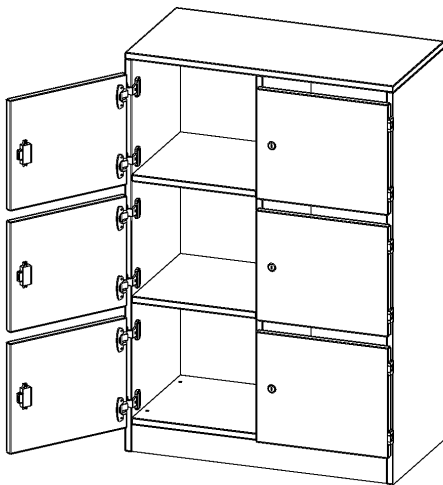

F8043SFB

PRODUKTDATENBLATT
WWW.MOEBELWERK-NIESKY.DE

SCHLISSFACHSCHRANK, 3 ORDNERHÖHEN - SERIE EVO180

B/H/T: 80X118X40 CM, 6 SCHLISSFÄCHER, MIT BRIEFSCHLITZ, MIT SOCKEL (81 MM)

PRODUKTBESCHREIBUNG

Die evo180 Schließfach Schränke in verschiedenen Höhen, Breiten und Varianten sind ein Kernstück unseres evo180 Schrankwandprogrammes. Die Rückwand ist als Sichrückwand ausgeführt, dementsprechend eignen sich alle evo180 Einzelschränke oder Schrankwände auch als Raumteiler.

Die Schließfächer sind mittels Schloss abschließbar und wahlweise mit komplett geschlossener Frontblende oder verkürzter Frontblende erhältlich. Dank der verkürzten Frontblende können Briefe und Informationen in das geschlossene Fach eingeworfen werden. Bitte treffen Sie Ihre Auswahl bei der Bestellung.

Alle Schließfach Schränke werden aus melaminharzbeschichteter E1-Feinspanplatte gefertigt, die FSC zertifiziert und formaldehydfrei sind. Als Kanten verwenden wir besonders robuste 2 mm starke ABS Kanten, die unter hoher Temperatur fest verleimt werden. Bitte wählen Sie Ihr Wunschdekor aus unserer Dekorpalette aus. Die Einlegeböden sind im Raster von 32 mm verstellbar. Unsere hochwertigen Bodenträger verfügen über einen "Ausziehstop", so wird verhindert, dass Böden mit Inhalt darauf aus dem Regal oder Schrank rutschen können. Die Türen lassen sich dank 270° offener Scharniere an den Korpus anlegen. Sie sind mit einem Schloss verschließbar. An den Türen befindet sich eine Staublippe.

Zubehör

Freistehend

Artikelnummer	F8043SFB	
Breite / Höhe / Tiefe	800 mm / 1180 mm / 400 mm	31.5" / 46.5" / 15.7"
Ordnerhöhen	3	
Fächer	6	
Montageart	Freistehend	
Einsatzbereich	Grundschule, Weiterführende Schule, Büro und Objekt, Konferenzraum	
Material	Melaminplatte	
Bauart	Abschließbar, Untermodul	
Produktlinie	evo180	