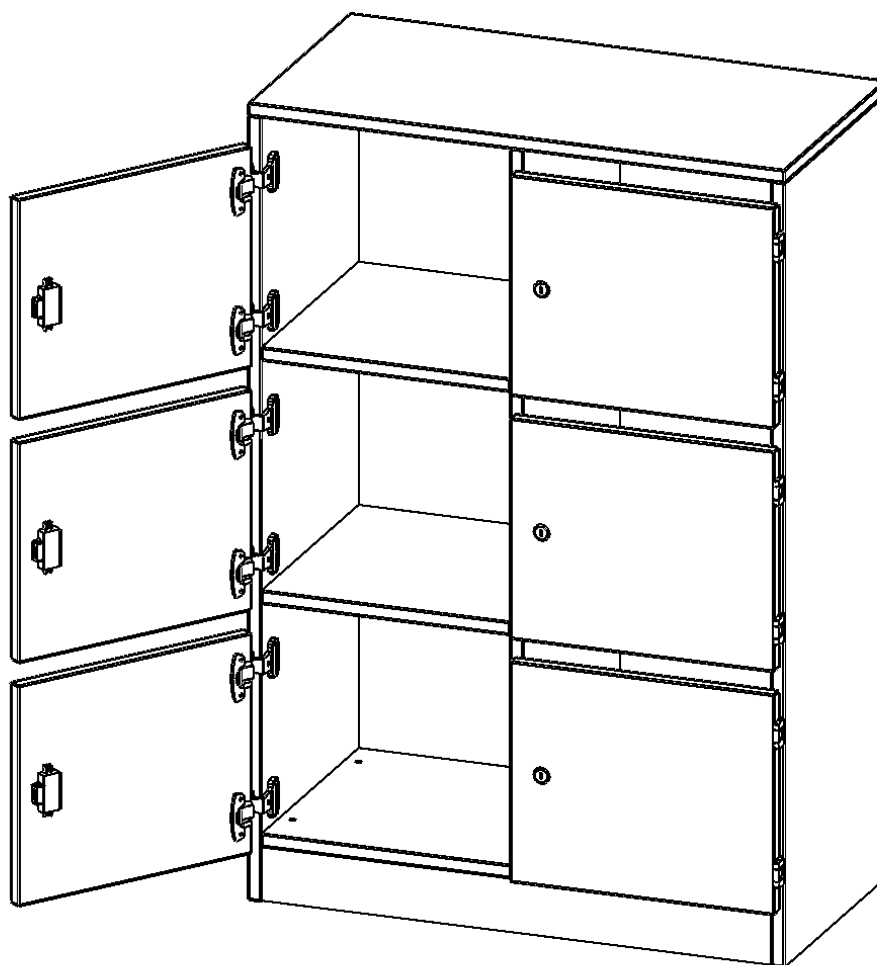

### PRODUKTBESCHREIBUNG

Die evo180 Schließfach Schränke in verschiedenen Höhen, Breiten und Varianten sind ein Kernstück unseres evo180 Schrankwandprogrammes. Die Rückwand ist als Sichtrückwand ausgeführt, dementsprechend eignen sich alle evo180 Einzelschränke oder Schrankwände auch als Raumteiler.

Alle Schließfach Schränke werden aus melaminharzbeschichteter E1-Feinspanplatte gefertigt, die FSC zertifiziert und formaldehydfrei sind. Als Kanten verwenden wir besonders robuste 2 mm starke ABS Kanten, die unter hoher Temperatur fest verleimt werden. Bitte wählen Sie Ihr Wunschdekor aus unserer Dekorpalette aus. Die Einlegeböden sind im Raster von 32 mm verstellbar. Unsere hochwertigen Bodenträger verfügen über einen "Ausziehstop", so wird verhindert, dass Böden mit Inhalt darauf aus dem Regal oder Schrank rutschen können. Die Türen lassen sich dank 270° öffnender Scharniere an den Korpus anlegen. Sie sind mit einem Schloss verschließbar. An den Türen befindet sich eine Staublippe.

### EIGENSCHAFTEN

- Schließfachschränk
- 3 Türen, abschließbar
- Sichtrückwand
- Höhe 118 cm
- mit Sockel
- Türen für Briefeinwurf

### Zubehör

Freistehend

Artikelnummer	F8043SFB	
Breite / Höhe / Tiefe	800 mm / 1180 mm / 400 mm	31.5" / 46.5" / 15.7"
Ordnerhöhen	3	
Fächer	6	
Montageart	Freistehend	
Einsatzbereich	Grundschule, Weiterführende Schule, Büro und Objekt, Konferenzraum	
Material	Melaminplatte	
Bauart	Abschließbar, Untermodul	
Produktlinie	evo180	