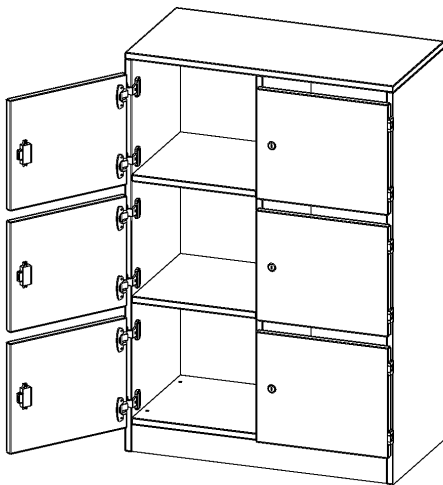

## SCHLISSFACHSCHRANK, 3 ORDNERHÖHEN - SERIE EVO180

B/H/T: 80X118X40 CM, 6 SCHLISSFÄCHER, MIT BRIEFSCHLITZ, MIT SOCKEL (81 MM)

### PRODUKTBESCHREIBUNG

Die evo180 Schließfach Schränke in verschiedenen Höhen, Breiten und Varianten sind ein Kernstück unseres evo180 Schrankwandprogrammes. Die Rückwand ist als Sichtrückwand ausgeführt, dementsprechend eignen sich alle evo180 Einzelschränke oder Schrankwände auch als Raumteiler.

Die Schließfächer sind mittels Schloss abschließbar und wahlweise mit komplett geschlossener Frontblende oder verkürzter Frontblende erhältlich. Dank der verkürzten Frontblende können Briefe und Informationen in das geschlossene Fach eingeworfen werden. Bitte treffen Sie Ihre Auswahl bei der Bestellung.

### Zubehör

Freistehend

Artikelnummer	F8043SFB	
Breite / Höhe / Tiefe	800 mm / 1180 mm / 400 mm	31.5" / 46.5" / 15.7"
Ordnerhöhen	3	
Fächer	6	
Montageart	Freistehend	
Einsatzbereich	Grundschule, Weiterführende Schule, Büro und Objekt, Konferenzraum	
Material	Melaminplatte	
Bauart	Abschließbar, Untermodul	
Produktlinie	evo180	