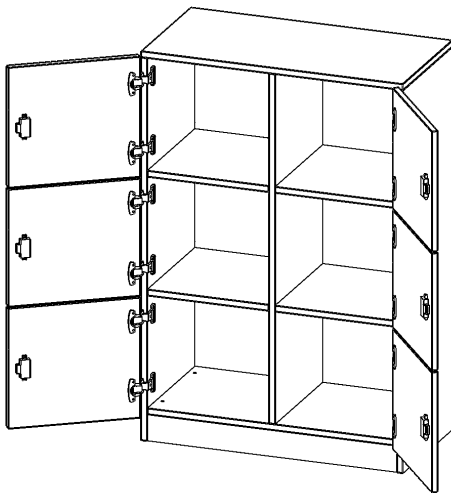

F8043SF

PRODUKTDATENBLATT
WWW.MOEBELWERK-NIESKY.DE

SCHLISSFACHSCHRANK, 3 ORDNERHÖHEN - SERIE EVO180

B/H/T: 80X118X40 CM, 6 SCHLISSFÄCHER, MIT SOCKEL (81 MM)

PRODUKTBESCHREIBUNG

Die evo180 Schließfach Schränke in verschiedenen Höhen, Breiten und Varianten sind ein Kernstück unseres evo180 Schrankwandprogrammes. Die Rückwand ist als Sichrückwand ausgeführt, dementsprechend eignen sich alle evo180 Einzelschränke oder Schrankwände auch als Raumteiler.

Die Schließfächer sind mittels Schloss abschließbar und wahlweise mit komplett geschlossener Frontblende oder verkürzter Frontblende erhältlich. Dank der verkürzten Frontblende können Briefe und Informationen in das geschlossene Fach eingeworfen werden. Bitte treffen Sie Ihre Auswahl bei der Bestellung.

Alle Schließfach Schränke werden aus melaminharzbeschichteter E1-Feinspanplatte gefertigt, die FSC zertifiziert und formaldehydfrei sind. Als Kanten verwenden wir besonders robuste 2 mm starke ABS Kanten, die unter hoher Temperatur fest verleimt werden. Bitte wählen Sie Ihr Wunschdekor aus unserer Dekorpalette aus. Die Einlegeböden sind im Raster von 32 mm verstellbar. Unsere hochwertigen Bodenträger verfügen über einen "Ausziehstop", so wird verhindert, dass Böden mit Inhalt darauf aus dem Regal oder Schrank rutschen können. Die Türen lassen sich dank 270° offener Scharniere an den Korpus anlegen. Sie sind mit einem Schloss verschließbar. An den Türen befindet sich eine Staublippe.

Zubehör

Freistehend

Artikelnummer	F8043SF	
Breite / Höhe / Tiefe	800 mm / 1180 mm / 400 mm	31.5" / 46.5" / 15.7"
Gewicht	54 kg	119 lbs
Ordnerhöhen	3	
Fächer	6	
Montageart	Freistehend	
Einsatzbereich	Grundschule, Weiterführende Schule, Büro und Objekt, Konferenzraum	
Material	Melaminplatte	
Bauart	Abschließbar, Untermodul	
Produktlinie	evo180	