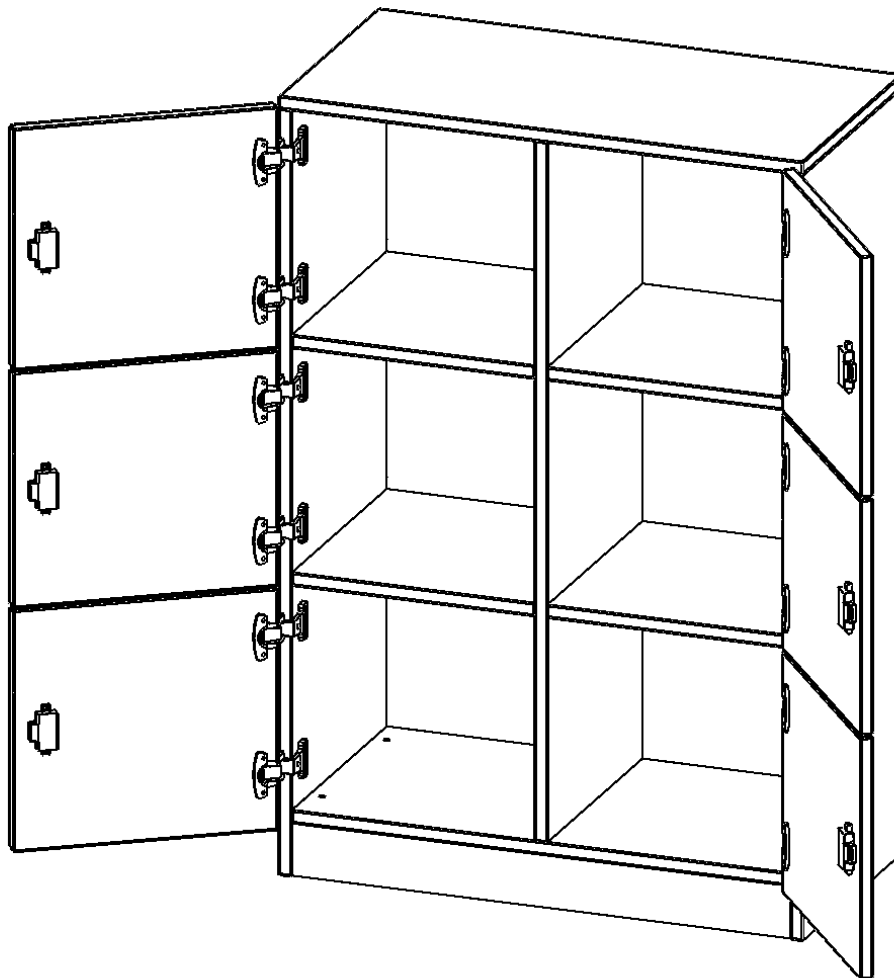

### PRODUKTBESCHREIBUNG

Die evo180 Schließfach Schränke in verschiedenen Höhen, Breiten und Varianten sind ein Kernstück unseres evo180 Schrankwandprogrammes. Die Rückwand ist als Sichrückwand ausgeführt, dementsprechend eignen sich alle evo180 Einzelschränke oder Schrankwände auch als Raumteiler.

Alle Schließfach Schränke werden aus melaminharzbeschichteter E1-Feinspanplatte gefertigt, die FSC zertifiziert und formaldehydfrei sind. Als Kanten verwenden wir besonders robuste 2 mm starke ABS Kanten, die unter hoher Temperatur fest verleimt werden. Bitte wählen Sie Ihr Wunschdekor aus unserer Dekorpalette aus. Die Einlegeböden sind im Raster von 32 mm verstellbar. Unsere hochwertigen Bodenträger verfügen über einen "Ausziehstop", so wird verhindert, dass Böden mit Inhalt darauf aus dem Regal oder Schrank rutschen können. Die Türen lassen sich dank 270° öffnender Scharniere an den Korpus anlegen. Sie sind mit einem Schloss verschließbar. An den Türen befindet sich eine Staublippe.

### EIGENSCHAFTEN

- Schließfachschränk
- 3 Türen, abschließbar
- Sichrückwand
- Höhe 118 cm
- mit Sockel

### Zubehör

Freistehend

Artikelnummer	F8043SF	
Breite / Höhe / Tiefe	800 mm / 1180 mm / 400 mm	31.5" / 46.5" / 15.7"
Gewicht	54 kg	119 lbs
Ordnerhöhen	3	
Fächer	6	
Montageart	Freistehend	
Einsatzbereich	Grundschule, Weiterführende Schule, Büro und Objekt, Konferenzraum	
Material	Melaminplatte	
Bauart	Abschließbar, Untermodul	
Produktlinie	evo180	