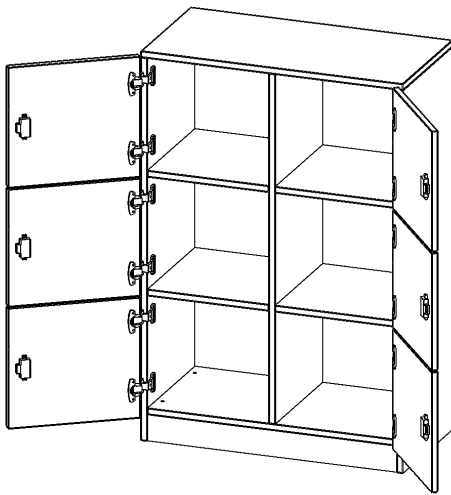

## SCHLISSFACHSCHRANK, 3 ORDNERHÖHEN - SERIE EVO180

B/H/T: 80X118X40 CM, 6 SCHLISSFÄCHER, MIT SOCKEL (81 MM)

### PRODUKTBESCHREIBUNG

Die evo180 Schließfach Schränke in verschiedenen Höhen, Breiten und Varianten sind ein Kernstück unseres evo180 Schrankwandprogrammes. Die Rückwand ist als Sichrückwand ausgeführt, dementsprechend eignen sich alle evo180 Einzelschränke oder Schrankwände auch als Raumteiler.

Die Schließfächer sind mittels Schloss abschließbar und wahlweise mit komplett geschlossener Frontblende oder verkürzter Frontblende erhältlich. Dank der verkürzten Frontblende können Briefe und Informationen in das geschlossene Fach eingeworfen werden. Bitte treffen Sie Ihre Auswahl bei der Bestellung.

### Zubehör

Freistehend

Artikelnummer	F8043SF	
Breite / Höhe / Tiefe	800 mm / 1180 mm / 400 mm	31.5" / 46.5" / 15.7"
Gewicht	54 kg	119 lbs
Ordnerhöhen	3	
Fächer	6	
Montageart	Freistehend	
Einsatzbereich	Grundschule, Weiterführende Schule, Büro und Objekt, Konferenzraum	
Material	Melaminplatte	
Bauart	Abschließbar, Untermodul	
Produktlinie	evo180	