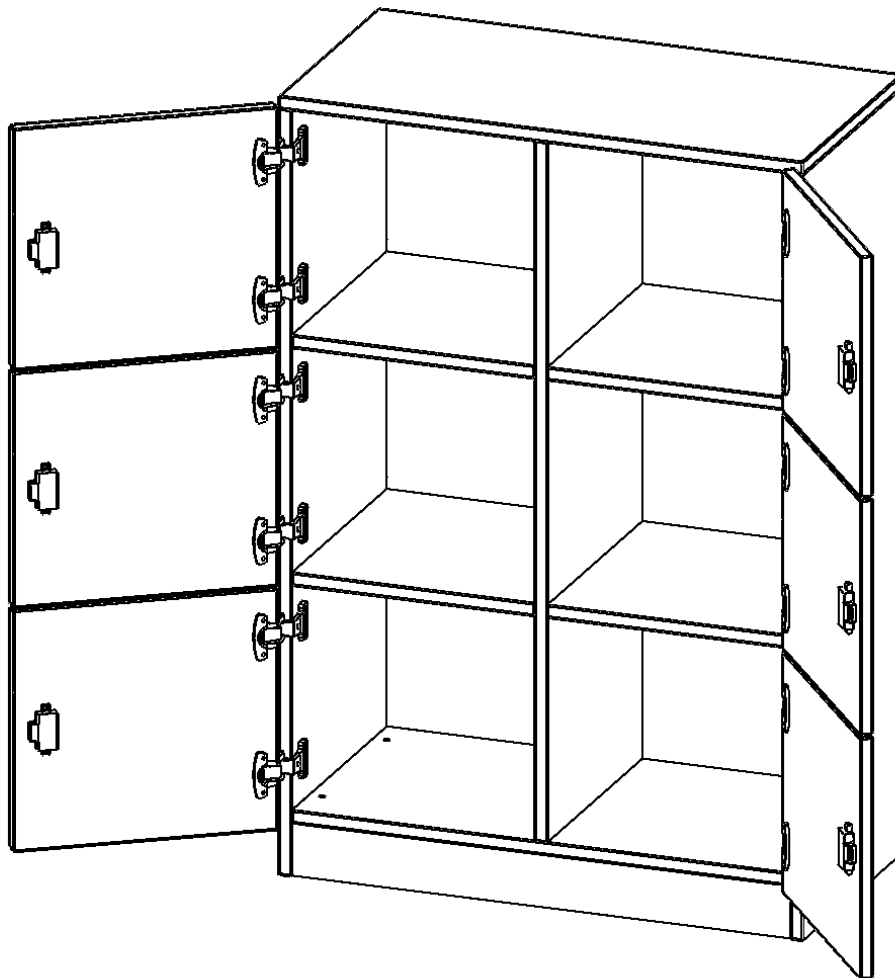

### PRODUKTBESCHREIBUNG

Die evo180 Schließfach Schränke in verschiedenen Höhen, Breiten und Varianten sind ein Kernstück unseres evo180 Schrankwandprogrammes. Die Rückwand ist als Sichtrückwand ausgeführt, dementsprechend eignen sich alle evo180 Einzelschränke oder Schrankwände auch als Raumteiler.

Alle Schließfach Schränke werden aus melaminharzbeschichteter E1-Feinspanplatte gefertigt, die FSC zertifiziert und formaldehydfrei sind. Als Kanten verwenden wir besonders robuste 2 mm starke ABS Kanten, die unter hoher Temperatur fest verleimt werden. Bitte wählen Sie Ihr Wunschdekor aus unserer Dekorpalette aus. Die Einlegeböden sind im Raster von 32 mm verstellbar. Unsere hochwertigen Bodenträger verfügen über einen "Ausziehstop", so wird verhindert, dass Böden mit Inhalt darauf aus dem Regal oder Schrank rutschen können. Die Türen lassen sich dank 270° öffnender Scharniere an den Korpus anlegen. Sie sind mit einem Schloss verschließbar. An den Türen befindet sich eine Staublippe.

### EIGENSCHAFTEN

- Schließfachschränk
- 3 Türen, abschließbar
- Sichtrückwand
- Höhe 118 cm
- mit Sockel

### Zubehör

Freistehend

Artikelnummer	F8043SF	
Breite / Höhe / Tiefe	800 mm / 1180 mm / 400 mm	31.5" / 46.5" / 15.7"
Gewicht	54 kg	119 lbs
Ordnerhöhen	3	
Fächer	6	
Montageart	Freistehend	
Einsatzbereich	Grundschule, Weiterführende Schule, Büro und Objekt, Konferenzraum	
Material	Melaminplatte	
Bauart	Abschließbar, Untermodul	
Produktlinie	evo180	