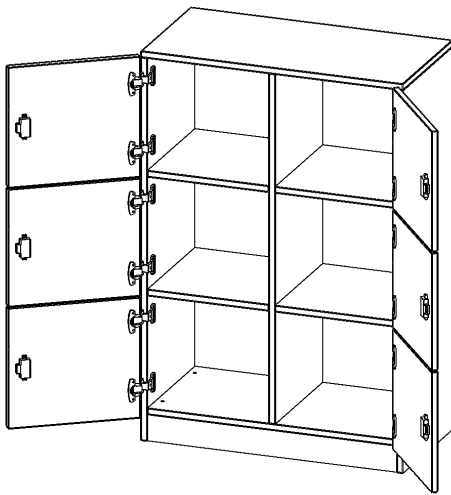

## SCHLISSFACHSCHRANK, 3 ORDNERHÖHEN - SERIE EVO180

B/H/T: 80X118X40 CM, 6 SCHLISSFÄCHER, MIT SOCKEL (81 MM)

### PRODUKTBESCHREIBUNG

Die evo180 Schließfach Schränke in verschiedenen Höhen, Breiten und Varianten sind ein Kernstück unseres evo180 Schrankwandprogrammes. Die Rückwand ist als Sichtrückwand ausgeführt, dementsprechend eignen sich alle evo180 Einzelschränke oder Schrankwände auch als Raumteiler.

Die Schließfächer sind mittels Schloss abschließbar und wahlweise mit komplett geschlossener Frontblende oder verkürzter Frontblende erhältlich. Dank der verkürzten Frontblende können Briefe und Informationen in das geschlossene Fach eingeworfen werden. Bitte treffen Sie Ihre Auswahl bei der Bestellung.

### Zubehör

Freistehend

Artikelnummer	F8043SF	
Breite / Höhe / Tiefe	800 mm / 1180 mm / 400 mm	31.5" / 46.5" / 15.7"
Gewicht	54 kg	119 lbs
Ordnerhöhen	3	
Fächer	6	
Montageart	Freistehend	
Einsatzbereich	Grundschule, Weiterführende Schule, Büro und Objekt, Konferenzraum	
Material	Melaminplatte	
Bauart	Abschließbar, Untermodul	
Produktlinie	evo180	