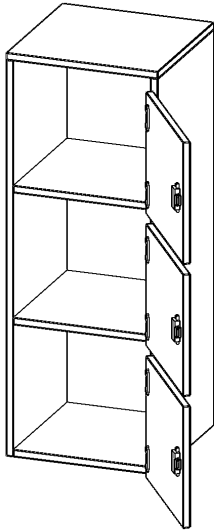

F4143SFBLI

PRODUKTDATENBLATT
WWW.MOEBELWERK-NIESKY.DE

SCHLISSFACHSCHRANK, 3 ORDNERHÖHEN - SERIE EVO180

B/H/T: 40,5X118X40 CM, 3 SCHLISSFÄCHER, MIT BRIEFSCHLITZ, TÜREN ÖFFNEN NACH LINKS, MIT SOCKEL (81 MM)

PRODUKTBESCHREIBUNG

Die evo180 SchließfachSchränke in verschiedenen Höhen und Breiten sind ein wichtiger Bestandteil unseres evo180 Schrankwandprogrammes. Die AufsatzSchränke bieten Ihnen die Möglichkeit, Ihre Raumhöhe immer optimal auszunutzen und im wahrsten Sinne des Wortes "noch einen drauf zu setzen". Die AufsatzSchränke werden als Ergänzung zu unseren BasisSchränken angeboten und bei Lieferung auf Wunsch durch unser Team mit dem jeweiligen Unterschränk fest verschraubt. Türen gibt es mit oder ohne Briefeinwurf Schlitz. Die Rückwand ist als Sichrückwand ausgeführt, dementsprechend eignen sich alle evo180 EinzelSchränke oder Schrankwände auch als Raumteiler.

Zubehör

EIGENSCHAFTEN

- Schließfachschrank
- 3 Türen, abschließbar
- Sichrückwand
- Höhe 118 cm
- mit Sockel
- Türen öffnen nach links
- Türen für Briefeinwurf

Freistehend

Artikelnummer	F4143SFBLI	
Breite / Höhe / Tiefe	405 mm / 1180 mm / 400 mm	15.9" / 46.5" / 15.7"
Gewicht	29 kg	63.9 lbs
Ordnerhöhen	3	
Fächer	3	
Montageart	Freistehend	
Einsatzbereich	Grundschule, Weiterführende Schule, Büro und Objekt, Konferenzraum	
Material	Melaminplatte	
Bauart	Abschließbar, Untermodul	
Produktlinie	evo180	