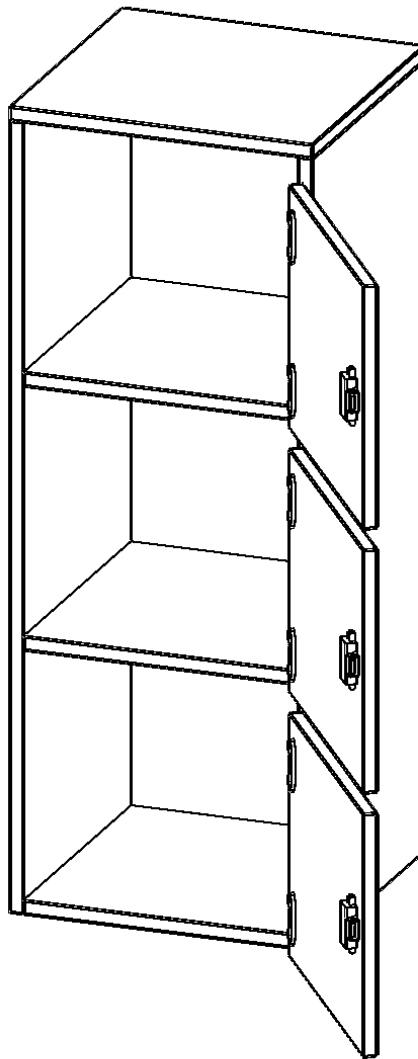

F4143SFBLI

PRODUKTDATENBLATT
WWW.MOEBELWERK-NIESKY.DE

SCHLISSFACHSCHRANK, 3 ORDNERHÖHEN - SERIE EVO180

B/H/T: 40,5X118X40 CM, 3 SCHLISSFÄCHER, MIT BRIEFSCHLITZ, TÜREN ÖFFNEN NACH LINKS, MIT SOCKEL (81 MM)

PRODUKTBESCHREIBUNG

Die evo180 SchließfachSchränke in verschiedenen Höhen und Breiten sind ein wichtiger Bestandteil unseres evo180 Schrankwandprogrammes. Die AufsatzSchränke bieten Ihnen die Möglichkeit, Ihre Raumhöhe immer optimal auszunutzen und im wahrsten Sinne des Wortes "noch einen drauf zu setzen". Die AufsatzSchränke werden als Ergänzung zu unseren BasisSchränken angeboten und bei Lieferung auf Wunsch durch unser Team mit dem jeweiligen Unterschränk fest verschraubt. Türen gibt es mit oder ohne Briefeinwurf Schlitz. Die Rückwand ist als Sichrückwand ausgeführt, dementsprechend eignen sich alle evo180 EinzelSchränke oder Schrankwände auch als Raumteiler.

Zubehör

EIGENSCHAFTEN

- Schließfachschrank
- 3 Türen, abschließbar
- Sichrückwand
- Höhe 118 cm
- mit Sockel
- Türen öffnen nach links
- Türen für Briefeinwurf

Freistehend

Artikelnummer	F4143SFBLI	
Breite / Höhe / Tiefe	405 mm / 1180 mm / 400 mm	15.9" / 46.5" / 15.7"
Gewicht	29 kg	63.9 lbs
Ordnerhöhen	3	
Fächer	3	
Montageart	Freistehend	
Einsatzbereich	Grundschule, Weiterführende Schule, Büro und Objekt, Konferenzraum	
Material	Melaminplatte	
Bauart	Abschließbar, Untermodul	
Produktlinie	evo180	