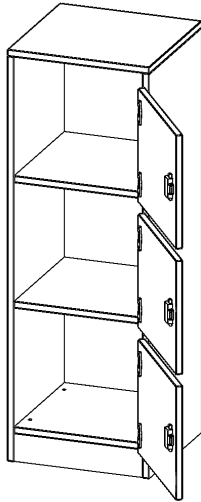

F4143SFBRE

PRODUKTDATENBLATT
WWW.MOEBELWERK-NIESKY.DE

SCHLISSFACHSCHRANK, 3 ORDNERHÖHEN - SERIE EVO180

B/H/T: 40,5X118X40 CM, 3 SCHLISSFÄCHER, MIT BRIEFSCHLITZ, TÜREN ÖFFNEN NACH RECHTS, MIT SOCKEL (81 MM)

PRODUKTBESCHREIBUNG

Die evo180 SchließfachSchränke in verschiedenen Höhen und Breiten sind ein wichtiger Bestandteil unseres evo180 Schrankwandprogrammes. Die AufsatzSchränke bieten Ihnen die Möglichkeit, Ihre Raumhöhe immer optimal auszunutzen und im wahrsten Sinne des Wortes "noch einen drauf zu setzen". Die AufsatzSchränke werden als Ergänzung zu unseren BasisSchränken angeboten und bei Lieferung auf Wunsch durch unser Team mit dem jeweiligen Unterschrank fest verschraubt. Türen gibt es mit oder ohne Briefeinwurf Schlitz. Die Rückwand ist als Sichrückwand ausgeführt, dementsprechend eignen sich alle evo180 EinzelSchränke oder Schrankwände auch als Raumteiler.

Zubehör

EIGENSCHAFTEN

- Schließfachschrank
- 3 Türen, abschließbar
- Sichrückwand
- Höhe 118 cm
- mit Sockel
- Türen öffnen nach rechts
- Türen für Briefeinwurf

Freistehend

Artikelnummer	F4143SFBRE	
Breite / Höhe / Tiefe	405 mm / 1180 mm / 400 mm	15.9" / 46.5" / 15.7"
Gewicht	29 kg	63.9 lbs
Ordnerhöhen	3	
Fächer	3	
Montageart	Freistehend	
Einsatzbereich	Grundschule, Weiterführende Schule, Büro und Objekt, Konferenzraum	
Material	Melaminplatte	
Bauart	Abschließbar, Untermodul	
Produktlinie	evo180	