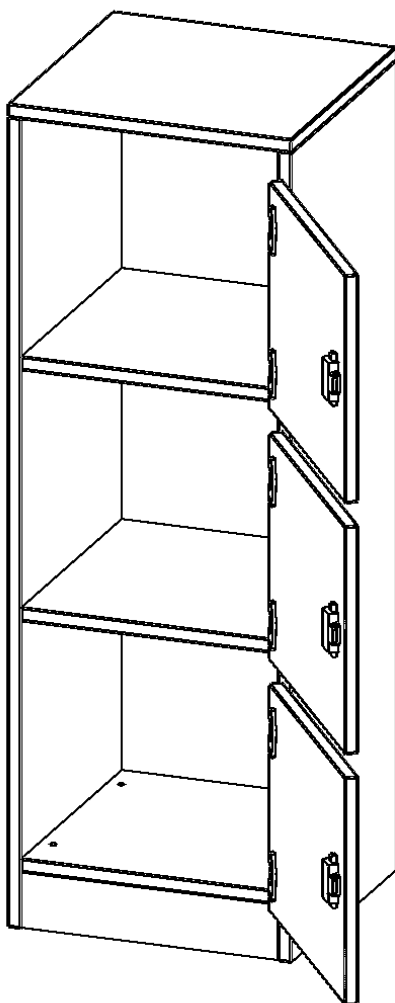

F4143SFBRE

PRODUKTDATENBLATT
WWW.MOEBELWERK-NIESKY.DE

SCHLISSFACHSCHRANK, 3 ORDNERHÖHEN - SERIE EVO180

B/H/T: 40,5X118X40 CM, 3 SCHLISSFÄCHER, MIT BRIEFSCHLITZ, TÜREN ÖFFNEN NACH RECHTS, MIT SOCKEL (81 MM)

PRODUKTBESCHREIBUNG

Die evo180 SchließfachSchränke in verschiedenen Höhen und Breiten sind ein wichtiger Bestandteil unseres evo180 Schrankwandprogrammes. Die AufsatzSchränke bieten Ihnen die Möglichkeit, Ihre Raumhöhe immer optimal auszunutzen und im wahrsten Sinne des Wortes "noch einen drauf zu setzen". Die AufsatzSchränke werden als Ergänzung zu unseren BasisSchränken angeboten und bei Lieferung auf Wunsch durch unser Team mit dem jeweiligen Unterschrank fest verschraubt. Türen gibt es mit oder ohne Briefeinwurf Schlitz. Die Rückwand ist als Sichrückwand ausgeführt, dementsprechend eignen sich alle evo180 EinzelSchränke oder Schrankwände auch als Raumteiler.

Zubehör

EIGENSCHAFTEN

- Schließfachschrank
- 3 Türen, abschließbar
- Sichrückwand
- Höhe 118 cm
- mit Sockel
- Türen öffnen nach rechts
- Türen für Briefeinwurf

Freistehend

Artikelnummer	F4143SFBRE	
Breite / Höhe / Tiefe	405 mm / 1180 mm / 400 mm	15.9" / 46.5" / 15.7"
Gewicht	29 kg	63.9 lbs
Ordnerhöhen	3	
Fächer	3	
Montageart	Freistehend	
Einsatzbereich	Grundschule, Weiterführende Schule, Büro und Objekt, Konferenzraum	
Material	Melaminplatte	
Bauart	Abschließbar, Untermodul	
Produktlinie	evo180	