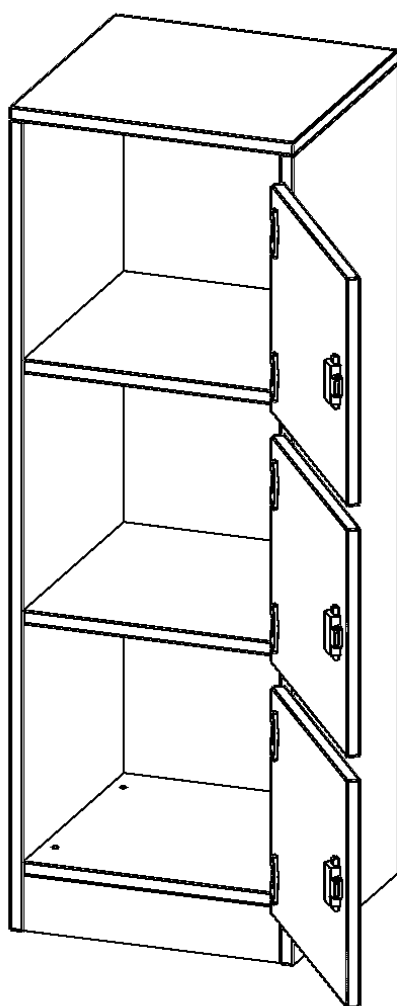

## SCHLISSFACHSCHRANK, 3 ORDNERHÖHEN - SERIE EVO180

B/H/T: 40,5X118X40 CM, 3 SCHLISSFÄCHER, MIT BRIEFSCHLITZ, TÜREN ÖFFNEN NACH RECHTS, MIT SOCKEL (81 MM)

### PRODUKTBESCHREIBUNG

Die evo180 SchließfachSchränke in verschiedenen Höhen und Breiten sind ein wichtiger Bestandteil unseres evo180 Schrankwandprogrammes. Die AufsatzSchränke bieten Ihnen die Möglichkeit, Ihre Raumhöhe immer optimal auszunutzen und im wahrsten Sinne des Wortes "noch einen drauf zu setzen". Die AufsatzSchränke werden als Ergänzung zu unseren BasisSchränken angeboten und bei Lieferung auf Wunsch durch unser Team mit dem jeweiligen Unterschränk fest verschraubt. Türen gibt es mit oder ohne Briefeinwurf Schlitz. Die Rückwand ist als Sichrückwand ausgeführt, dementsprechend eignen sich alle evo180 EinzelSchränke oder Schrankwände auch als Raumteiler.

### EIGENSCHAFTEN

- Schließfachschrank
- 3 Türen, abschließbar
- Sichrückwand
- Höhe 118 cm
- mit Sockel
- Türen öffnen nach rechts
- Türen für Briefeinwurf

Freistehend

02.04.2026  
Seite 1/2

Artikelnummer	F4143SFBRE	
Breite / Höhe / Tiefe	405 mm / 1180 mm / 400 mm	15.9" / 46.5" / 15.7"
Gewicht	29 kg	63.9 lbs
Ordnerhöhen	3	
Fächer	3	
Montageart	Freistehend	
Einsatzbereich	Grundschule, Weiterführende Schule, Büro und Objekt, Konferenzraum	
Material	Melaminplatte	
Bauart	Abschließbar, Untermodul	
Produktlinie	evo180	