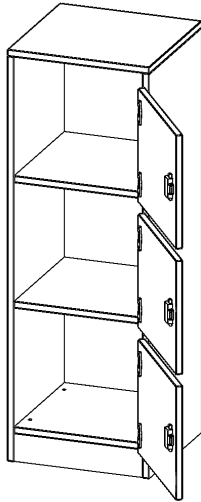

F4143SFBRE

PRODUKTDATENBLATT  
WWW.MOEBELWERK-NIESKY.DE

## SCHLISSFACHSCHRANK, 3 ORDNERHÖHEN - SERIE EVO180

B/H/T: 40,5X118X40 CM, 3 SCHLISSFÄCHER, MIT BRIEFSCHLITZ, TÜREN ÖFFNEN NACH RECHTS, MIT SOCKEL (81 MM)

### PRODUKTBESCHREIBUNG

Die evo180 SchließfachSchränke in verschiedenen Höhen und Breiten sind ein wichtiger Bestandteil unseres evo180 Schrankwandprogrammes. Die AufsatzSchränke bieten Ihnen die Möglichkeit, Ihre Raumhöhe immer optimal auszunutzen und im wahrsten Sinne des Wortes "noch einen drauf zu setzen". Die AufsatzSchränke werden als Ergänzung zu unseren BasisSchränken angeboten und bei Lieferung auf Wunsch durch unser Team mit dem jeweiligen Unterschränk fest verschraubt. Türen gibt es mit oder ohne Briefeinwurf Schlitz. Die Rückwand ist als Sichrückwand ausgeführt, dementsprechend eignen sich alle evo180 EinzelSchränke oder Schrankwände auch als Raumteiler.

### EIGENSCHAFTEN

- Schließfachschrank
- 3 Türen, abschließbar
- Sichrückwand
- Höhe 118 cm
- mit Sockel
- Türen öffnen nach rechts
- Türen für Briefeinwurf

Freistehend

02.04.2026  
Seite 1/2

Artikelnummer	F4143SFBRE	
Breite / Höhe / Tiefe	405 mm / 1180 mm / 400 mm	15.9" / 46.5" / 15.7"
Gewicht	29 kg	63.9 lbs
Ordnerhöhen	3	
Fächer	3	
Montageart	Freistehend	
Einsatzbereich	Grundschule, Weiterführende Schule, Büro und Objekt, Konferenzraum	
Material	Melaminplatte	
Bauart	Abschließbar, Untermodul	
Produktlinie	evo180	