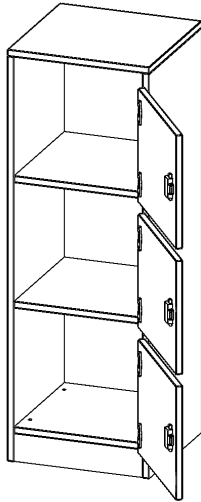

F4143SFBRE

PRODUKTDATENBLATT
WWW.MOEBELWERK-NIESKY.DE

SCHLISSFACHSCHRANK, 3 ORDNERHÖHEN - SERIE EVO180

B/H/T: 40,5X118X40 CM, 3 SCHLISSFÄCHER, MIT BRIEF SCHLITZ, TÜREN ÖFFNEN NACH RECHTS, MIT SOCKEL (81 MM)

PRODUKTBESCHREIBUNG

Die evo180 SchließfachSchränke in verschiedenen Höhen und Breiten sind ein wichtiger Bestandteil unseres evo180 Schrankwandprogrammes. Die AufsatzSchränke bieten Ihnen die Möglichkeit, Ihre Raumhöhe immer optimal auszunutzen und im wahrsten Sinne des Wortes "noch einen drauf zu setzen". Die AufsatzSchränke werden als Ergänzung zu unseren BasisSchränken angeboten und bei Lieferung auf Wunsch durch unser Team mit dem jeweiligen Unterschränk fest verschraubt. Türen gibt es mit oder ohne Briefeinwurf Schlitz. Die Rückwand ist als Sichrückwand ausgeführt, dementsprechend eignen sich alle evo180 EinzelSchränke oder Schrankwände auch als Raumteiler.

Zubehör

EIGENSCHAFTEN

- Schließfachschrank
- 3 Türen, abschließbar
- Sichrückwand
- Höhe 118 cm
- mit Sockel
- Türen öffnen nach rechts
- Türen für Briefeinwurf

Freistehend

A company of CONEN GROUP

Seite 1/2