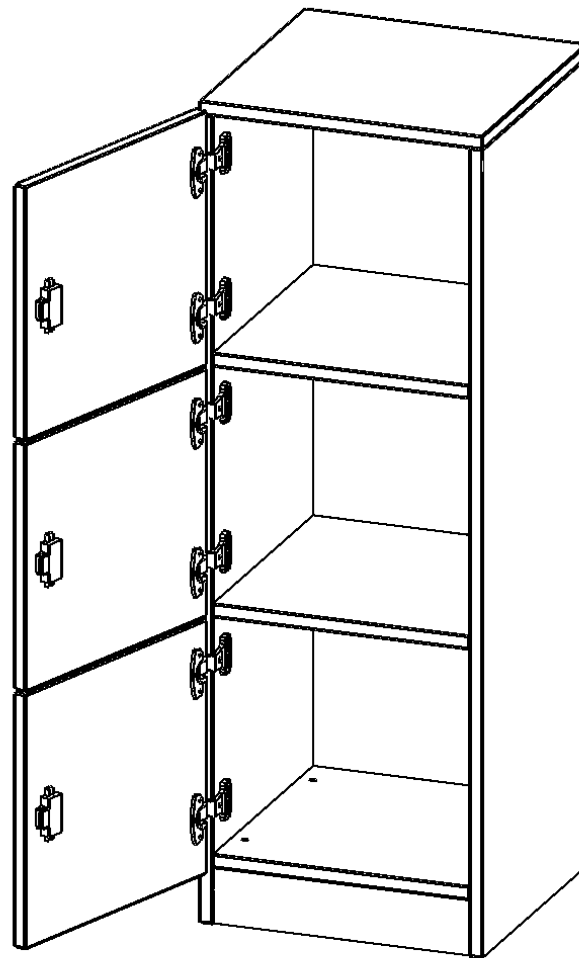

F4143SFLI

PRODUKTDATENBLATT
WWW.MOEBELWERK-NIESKY.DE

SCHLISSFACHSCHRANK, 3 ORDNERHÖHEN - SERIE EVO180

B/H/T: 40,5X118X40 CM, 3 SCHLISSFÄCHER, TÜREN ÖFFNEN NACH LINKS, MIT SOCKEL (81 MM)

PRODUKTBESCHREIBUNG

Die evo180 SchließfachSchränke in verschiedenen Höhen und Breiten sind ein wichtiger Bestandteil unseres evo180 Schrankwandprogrammes. Die AufsatzSchränke bieten Ihnen die Möglichkeit, Ihre Raumhöhe immer optimal auszunutzen und im wahrsten Sinne des Wortes "noch einen drauf zu setzen". Die AufsatzSchränke werden als Ergänzung zu unseren BasisSchränken angeboten und bei Lieferung auf Wunsch durch unser Team mit dem jeweiligen Unterschrank fest verschraubt. Türen gibt es mit oder ohne Briefeinwurf Schlitz. Die Rückwand ist als Sichtrückwand ausgeführt, dementsprechend eignen sich alle evo180 EinzelSchränke oder Schrankwände auch als Raumteiler.

Zubehör

EIGENSCHAFTEN

- Schließfachschrank
- 3 Türen, abschließbar
- Sichtrückwand
- Höhe 118 cm
- mit Sockel
- Türen öffnen nach links

Freistehend

Artikelnummer	F4143SFLI	
Breite / Höhe / Tiefe	405 mm / 1180 mm / 400 mm	15.9" / 46.5" / 15.7"
Gewicht	29 kg	63.9 lbs
Ordnerhöhen	3	
Fächer	3	
Montageart	Freistehend	
Einsatzbereich	Grundschule, Weiterführende Schule, Büro und Objekt, Konferenzraum	
Material	Melaminplatte	
Bauart	Abschließbar, Untermodul	
Produktlinie	evo180	