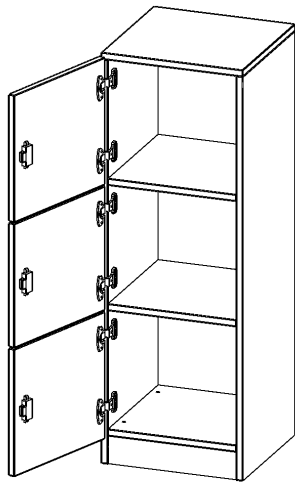

F4143SFLI

PRODUKTDATENBLATT
WWW.MOEBELWERK-NIESKY.DE

SCHLISSFACHSCHRANK, 3 ORDNERHÖHEN - SERIE EVO180

B/H/T: 40,5X118X40 CM, 3 SCHLISSFÄCHER, TÜREN ÖFFNEN NACH LINKS, MIT SOCKEL (81 MM)

PRODUKTBESCHREIBUNG

Die evo180 SchließfachSchränke in verschiedenen Höhen und Breiten sind ein wichtiger Bestandteil unseres evo180 Schrankwandprogrammes. Die AufsatzSchränke bieten Ihnen die Möglichkeit, Ihre Raumhöhe immer optimal auszunutzen und im wahrsten Sinne des Wortes "noch einen drauf zu setzen". Die AufsatzSchränke werden als Ergänzung zu unseren BasisSchränken angeboten und bei Lieferung auf Wunsch durch unser Team mit dem jeweiligen Unterschrank fest verschraubt. Türen gibt es mit oder ohne Briefeinwurf Schlitz. Die Rückwand ist als Sichtrückwand ausgeführt, dementsprechend eignen sich alle evo180 EinzelSchränke oder Schrankwände auch als Raumteiler.

Zubehör

EIGENSCHAFTEN

- Schließfachschrank
- 3 Türen, abschließbar
- Sichtrückwand
- Höhe 118 cm
- mit Sockel
- Türen öffnen nach links

Freistehend

Artikelnummer	F4143SFLI	
Breite / Höhe / Tiefe	405 mm / 1180 mm / 400 mm	15.9" / 46.5" / 15.7"
Gewicht	29 kg	63.9 lbs
Ordnerhöhen	3	
Fächer	3	
Montageart	Freistehend	
Einsatzbereich	Grundschule, Weiterführende Schule, Büro und Objekt, Konferenzraum	
Material	Melaminplatte	
Bauart	Abschließbar, Untermodul	
Produktlinie	evo180	