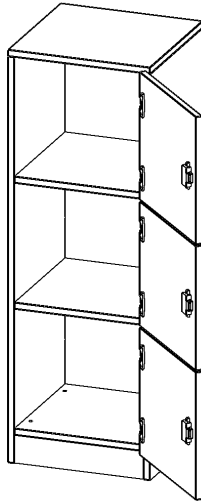

F4143SFRE

PRODUKTDATENBLATT
WWW.MOEBELWERK-NIESKY.DE

SCHLISSFACHSCHRANK, 3 ORDNERHÖHEN - SERIE EVO180

B/H/T: 40,5X118X40 CM, 3 SCHLISSFÄCHER, TÜREN ÖFFNEN NACH RECHTS, MIT SOCKEL (81 MM)

PRODUKTBESCHREIBUNG

Die evo180 SchließfachSchränke in verschiedenen Höhen und Breiten sind ein wichtiger Bestandteil unseres evo180 Schrankwandprogrammes. Die AufsatzSchränke bieten Ihnen die Möglichkeit, Ihre Raumhöhe immer optimal auszunutzen und im wahrsten Sinne des Wortes "noch einen drauf zu setzen". Die AufsatzSchränke werden als Ergänzung zu unseren BasisSchränken angeboten und bei Lieferung auf Wunsch durch unser Team mit dem jeweiligen Unterschränk fest verschraubt. Türen gibt es mit oder ohne Briefeinwurf Schlitz. Die Rückwand ist als Sichtrückwand ausgeführt, dementsprechend eignen sich alle evo180 EinzelSchränke oder Schrankwände auch als Raumteiler.

Zubehör

EIGENSCHAFTEN

- Schließfachschrank
- 3 Türen, abschließbar
- Sichtrückwand
- Höhe 118 cm
- mit Sockel
- Türen öffnen nach rechts

Freistehend

Artikelnummer	F4143SFRE	
Breite / Höhe / Tiefe	405 mm / 1180 mm / 400 mm	15.9" / 46.5" / 15.7"
Gewicht	29 kg	63.9 lbs
Ordnerhöhen	3	
Fächer	3	
Montageart	Freistehend	
Einsatzbereich	Grundschule, Weiterführende Schule, Büro und Objekt, Konferenzraum	
Material	Melaminplatte	
Bauart	Abschließbar, Untermodul	
Produktlinie	evo180	