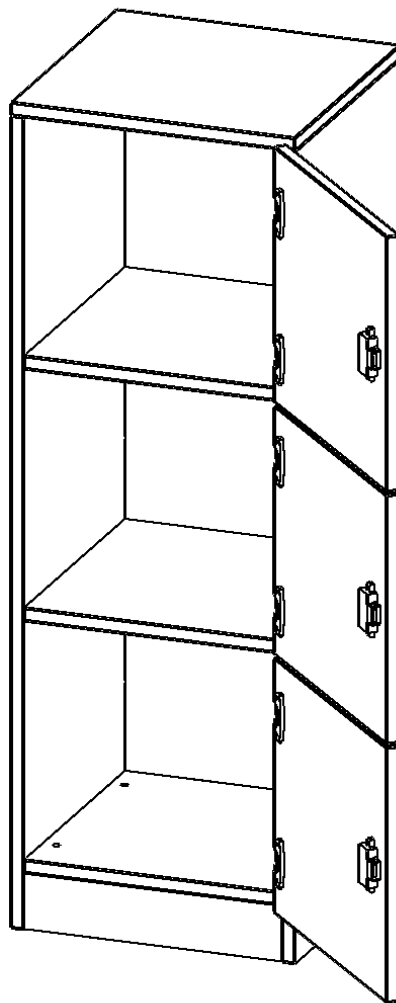

F4143SFRE

PRODUKTDATENBLATT
WWW.MOEBELWERK-NIESKY.DE

SCHLISSFACHSCHRANK, 3 ORDNERHÖHEN - SERIE EVO180

B/H/T: 40,5X118X40 CM, 3 SCHLISSFÄCHER, TÜREN ÖFFNEN NACH RECHTS, MIT SOCKEL (81 MM)

PRODUKTBESCHREIBUNG

Die evo180 SchließfachSchränke in verschiedenen Höhen und Breiten sind ein wichtiger Bestandteil unseres evo180 Schrankwandprogrammes. Die AufsatzSchränke bieten Ihnen die Möglichkeit, Ihre Raumhöhe immer optimal auszunutzen und im wahrsten Sinne des Wortes "noch einen drauf zu setzen". Die AufsatzSchränke werden als Ergänzung zu unseren BasisSchränken angeboten und bei Lieferung auf Wunsch durch unser Team mit dem jeweiligen Unterschränk fest verschraubt. Türen gibt es mit oder ohne Briefeinwurf Schlitz. Die Rückwand ist als Sichtrückwand ausgeführt, dementsprechend eignen sich alle evo180 EinzelSchränke oder Schrankwände auch als Raumteiler.

Zubehör

EIGENSCHAFTEN

- Schließfachschrank
- 3 Türen, abschließbar
- Sichtrückwand
- Höhe 118 cm
- mit Sockel
- Türen öffnen nach rechts

Freistehend

Artikelnummer	F4143SFRE	
Breite / Höhe / Tiefe	405 mm / 1180 mm / 400 mm	15.9" / 46.5" / 15.7"
Gewicht	29 kg	63.9 lbs
Ordnerhöhen	3	
Fächer	3	
Montageart	Freistehend	
Einsatzbereich	Grundschule, Weiterführende Schule, Büro und Objekt, Konferenzraum	
Material	Melaminplatte	
Bauart	Abschließbar, Untermodul	
Produktlinie	evo180	