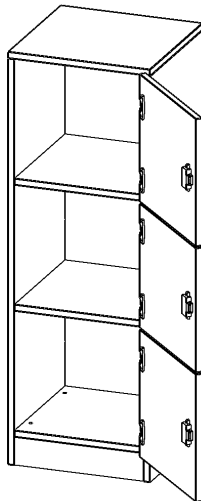

F4143SFRE

PRODUKTDATENBLATT
WWW.MOEBELWERK-NIESKY.DE

SCHLISSFACHSCHRANK, 3 ORDNERHÖHEN - SERIE EVO180

B/H/T: 40,5X118X40 CM, 3 SCHLISSFÄCHER, TÜREN ÖFFNEN NACH RECHTS, MIT SOCKEL (81 MM)

PRODUKTBESCHREIBUNG

Die evo180 SchließfachSchränke in verschiedenen Höhen und Breiten sind ein wichtiger Bestandteil unseres evo180 Schrankwandprogrammes. Die AufsatzSchränke bieten Ihnen die Möglichkeit, Ihre Raumhöhe immer optimal auszunutzen und im wahrsten Sinne des Wortes "noch einen drauf zu setzen". Die AufsatzSchränke werden als Ergänzung zu unseren BasisSchränken angeboten und bei Lieferung auf Wunsch durch unser Team mit dem jeweiligen Unterschränk fest verschraubt. Türen gibt es mit oder ohne Briefeinwurf Schlitz. Die Rückwand ist als Sichtrückwand ausgeführt, dementsprechend eignen sich alle evo180 EinzelSchränke oder Schrankwände auch als Raumteiler.

Zubehör

EIGENSCHAFTEN

- Schließfachschrank
- 3 Türen, abschließbar
- Sichtrückwand
- Höhe 118 cm
- mit Sockel
- Türen öffnen nach rechts

Freistehend

Artikelnummer	F4143SFRE	
Breite / Höhe / Tiefe	405 mm / 1180 mm / 400 mm	15.9" / 46.5" / 15.7"
Gewicht	29 kg	63.9 lbs
Ordnerhöhen	3	
Fächer	3	
Montageart	Freistehend	
Einsatzbereich	Grundschule, Weiterführende Schule, Büro und Objekt, Konferenzraum	
Material	Melaminplatte	
Bauart	Abschließbar, Untermodul	
Produktlinie	evo180	