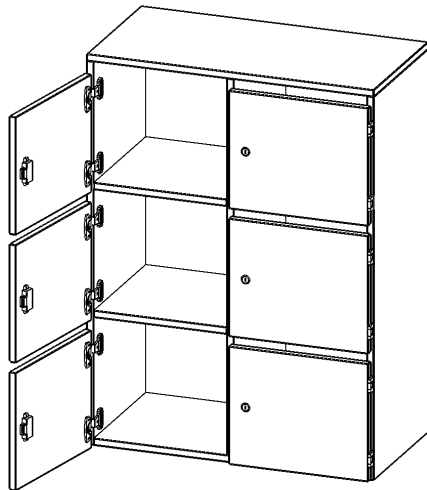

F8043ASFB

PRODUKTDATENBLATT
WWW.MOEBELWERK-NIESKY.DE

SCHLIESSFACH - AUFSATZ, 3 ORDNERHÖHEN - SERIE EVO180

B/H/T: 80X108X40 CM, 6 SCHLIESSFÄCHER, MIT BRIEFSCHLITZ

PRODUKTBEschREIBUNG

Die evo180 Schließfach Aufsatzschränke in verschiedenen Höhen, Breiten und Varianten sind ein Kernstück unseres evo180 Schrankwandprogrammes. Sie bieten Ihnen die Möglichkeit, Ihre Raumhöhe immer optimal auszunutzen und im wahrsten Sinne des Wortes "noch einen drauf zu setzen". Die Aufsatzschränke werden als Ergänzung zu unseren Basis Schränken angeboten und bei Lieferung optional durch unser Team mit dem jeweiligen Unterschrank fest verschraubt. Die Rückwand ist als Sichrückwand ausgeführt, dementsprechend eignen sich alle evo180 Einzelschränke oder Schrankwände auch als Raumteiler.

Die Schließfächer sind mittels Schloss abschließbar und wahlweise mit komplett geschlossener Frontblende oder verkürzter Frontblende erhältlich. Dank der verkürzten Frontblende können Briefe und Informationen in das geschlossene Fach eingeworfen werden. Bitte treffen Sie Ihre Auswahl bei der Bestellung.

Alle Schließfach Aufsatzschränke werden aus melaminharzbeschichteter E1-Feinspanplatte gefertigt, die FSC zertifiziert und formaldehydfrei sind. Als Kanten verwenden wir besonders robuste 2 mm starke ABS Kanten, die unter hoher Temperatur fest verleimt werden. Bitte wählen Sie Ihr Wunschdekor aus unserer Dekorpalette aus. Die Einlegeböden sind im Raster von 32 mm verstellbar. Unsere hochwertigen Bodenträger verfügen über einen "Ausziehstop", so wird verhindert, dass Böden mit Inhalt darauf aus dem Regal oder Schrank rutschen können. Die Türen lassen sich dank 270° öffnender Scharniere an den Korpus anlegen. Sie sind mit einem Schloss verschließbar. An den Türen befindet sich eine Staublippe.