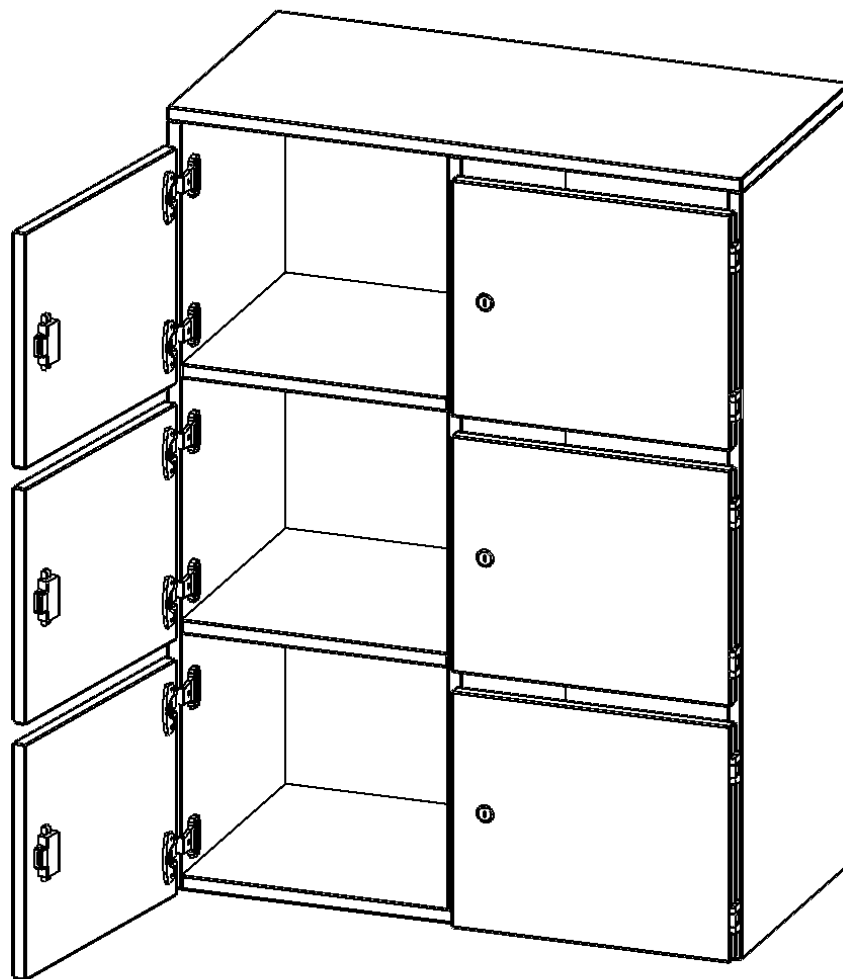

F8043ASFB

PRODUKTDATENBLATT
WWW.MOEBELWERK-NIESKY.DE

SCHLIESSFACH - AUFSATZ, 3 ORDNERHÖHEN - SERIE EVO180

B/H/T: 80X108X40 CM, 6 SCHLIESSFÄCHER, MIT BRIEFSCHLITZ

PRODUKTBECHREIBUNG

Die evo180 Schließfach Aufsatzschränke in verschiedenen Höhen, Breiten und Varianten sind ein Kernstück unseres evo180 Schrankwandprogrammes. Sie bieten Ihnen die Möglichkeit, Ihre Raumhöhe immer optimal auszunutzen und im wahrsten Sinne des Wortes "noch einen drauf zu setzen". Die Aufsatzschränke werden als Ergänzung zu unseren Basis Schränken angeboten und bei Lieferung optional durch unser Team mit dem jeweiligen Unterschrank fest verschraubt. Die Rückwand ist als Sichrückwand ausgeführt, dementsprechend eignen sich alle evo180 Einzelschränke oder Schrankwände auch als Raumteiler.

Die Schließfächer sind mittels Schloss abschließbar und wahlweise mit komplett geschlossener Frontblende oder verkürzter Frontblende erhältlich. Dank der verkürzten Frontblende können Briefe und Informationen in das geschlossene Fach eingeworfen werden. Bitte treffen Sie Ihre Auswahl bei der Bestellung.

EIGENSCHAFTEN

- Schließfach - Aufsatz
- 6 Türen, abschließbar
- Sichrückwand
- Höhe 108 cm
- wir mit Unterschrank verschraubt
- Türen für Briefeinwurf

Zubehör

Freistehend

Artikelnummer	F8043ASFB	
Breite / Höhe / Tiefe	800 mm / 1080 mm / 400 mm	31.5" / 42.5" / 15.7"
Ordnerhöhen	3	
Fächer	6	
Montageart	Freistehend	
Einsatzbereich	Grundschule, Weiterführende Schule, Büro und Objekt, Konferenzraum	
Material	Melaminplatte	
Bauart	Abschließbar, Aufsatzmodul	
Sicherheitshinweise	Achtung Kippgefahr	
Produktlinie	evo180	