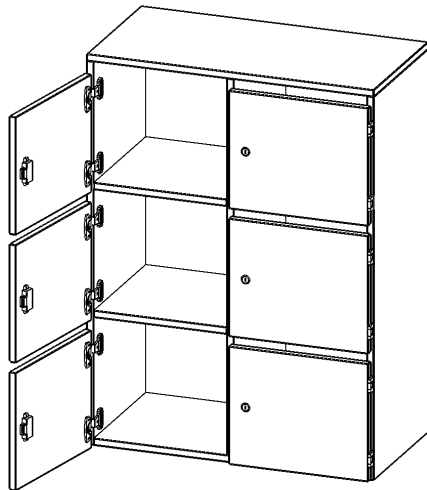

F8043ASFB

PRODUKTDATENBLATT
WWW.MOEBELWERK-NIESKY.DE

SCHLIESSFACH - AUFSATZ, 3 ORDNERHÖHEN - SERIE EVO180

B/H/T: 80X108X40 CM, 6 SCHLIESSFÄCHER, MIT BRIEFSCHLITZ

PRODUKTBECHREIBUNG

Die evo180 Schließfach Aufsatzschränke in verschiedenen Höhen, Breiten und Varianten sind ein Kernstück unseres evo180 Schrankwandprogrammes. Sie bieten Ihnen die Möglichkeit, Ihre Raumhöhe immer optimal auszunutzen und im wahrsten Sinne des Wortes "noch einen drauf zu setzen". Die Aufsatzschränke werden als Ergänzung zu unseren Basis Schränken angeboten und bei Lieferung optional durch unser Team mit dem jeweiligen Unterschrank fest verschraubt. Die Rückwand ist als Sichrückwand ausgeführt, dementsprechend eignen sich alle evo180 Einzelschränke oder Schrankwände auch als Raumteiler.

Die Schließfächer sind mittels Schloss abschließbar und wahlweise mit komplett geschlossener Frontblende oder verkürzter Frontblende erhältlich. Dank der verkürzten Frontblende können Briefe und Informationen in das geschlossene Fach eingeworfen werden. Bitte treffen Sie Ihre Auswahl bei der Bestellung.

EIGENSCHAFTEN

- Schließfach - Aufsatz
- 6 Türen, abschließbar
- Sichrückwand
- Höhe 108 cm
- wir mit Unterschrank verschraubt
- Türen für Briefeinwurf

Zubehör

Freistehend

Artikelnummer	F8043ASFB	
Breite / Höhe / Tiefe	800 mm / 1080 mm / 400 mm	31.5" / 42.5" / 15.7"
Ordnerhöhen	3	
Fächer	6	
Montageart	Freistehend	
Einsatzbereich	Grundschule, Weiterführende Schule, Büro und Objekt, Konferenzraum	
Material	Melaminplatte	
Bauart	Abschließbar, Aufsatzmodul	
Sicherheitshinweise	Achtung Kippgefahr	
Produktlinie	evo180	