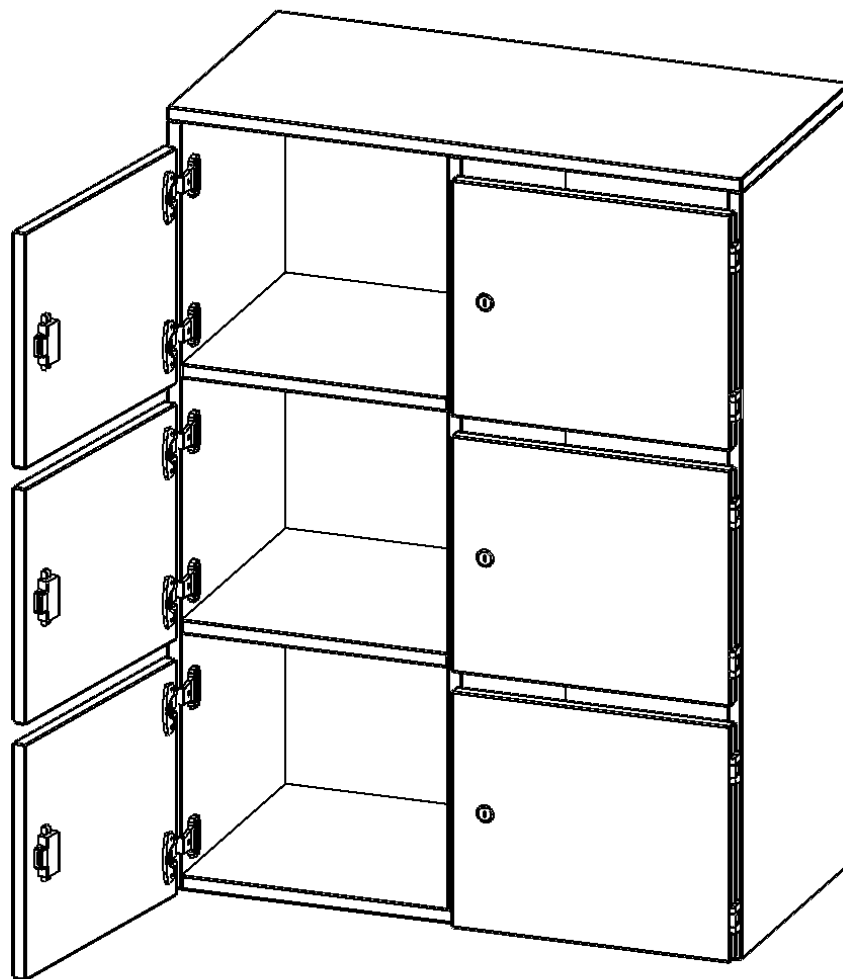

F8043ASFB

PRODUKTDATENBLATT
WWW.MOEBELWERK-NIESKY.DE

SCHLIESSFACH - AUFSATZ, 3 ORDNERHÖHEN - SERIE EVO180

B/H/T: 80X108X40 CM, 6 SCHLIESSFÄCHER, MIT BRIEFSCHLITZ

PRODUKTBESCHREIBUNG

Die evo180 Schließfach Aufsatzschränke in verschiedenen Höhen, Breiten und Varianten sind ein Kernstück unseres evo180 Schrankwandprogrammes. Sie bieten Ihnen die Möglichkeit, Ihre Raumhöhe immer optimal auszunutzen und im wahrsten Sinne des Wortes "noch einen drauf zu setzen". Die Aufsatzschränke werden als Ergänzung zu unseren Basis Schränken angeboten und bei Lieferung optional durch unser Team mit dem jeweiligen Unterschrank fest verschraubt. Die Rückwand ist als Sichrückwand ausgeführt, dementsprechend eignen sich alle evo180 Einzelschränke oder Schrankwände auch als Raumteiler.

Die Schließfächer sind mittels Schloss abschließbar und wahlweise mit komplett geschlossener Frontblende oder verkürzter Frontblende erhältlich. Dank der verkürzten Frontblende können Briefe und Informationen in das geschlossene Fach eingeworfen werden. Bitte treffen Sie Ihre Auswahl bei der Bestellung.

EIGENSCHAFTEN

- Schließfach - Aufsatz
- 6 Türen, abschließbar
- Sichrückwand
- Höhe 108 cm
- wir mit Unterschrank verschraubt
- Türen für Briefeinwurf

Zubehör

Freistehend

Artikelnummer	F8043ASFB	
Breite / Höhe / Tiefe	800 mm / 1080 mm / 400 mm	31.5" / 42.5" / 15.7"
Ordnerhöhen	3	
Fächer	6	
Montageart	Freistehend	
Einsatzbereich	Grundschule, Weiterführende Schule, Büro und Objekt, Konferenzraum	
Material	Melaminplatte	
Bauart	Abschließbar, Aufsatzmodul	
Sicherheitshinweise	Achtung Kippgefahr	
Produktlinie	evo180	