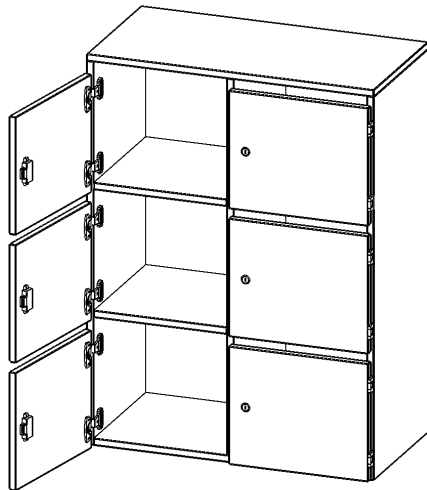

F8043ASFB

PRODUKTDATENBLATT
WWW.MOEBELWERK-NIESKY.DE

SCHLIESSFACH - AUFSATZ, 3 ORDNERHÖHEN - SERIE EVO180

B/H/T: 80X108X40 CM, 6 SCHLIESSFÄCHER, MIT BRIEFSCHLITZ

PRODUKTBESCHREIBUNG

Die evo180 Schließfach Aufsatzschränke in verschiedenen Höhen, Breiten und Varianten sind ein Kernstück unseres evo180 Schrankwandprogrammes. Sie bieten Ihnen die Möglichkeit, Ihre Raumhöhe immer optimal auszunutzen und im wahrsten Sinne des Wortes "noch einen drauf zu setzen". Die Aufsatzschränke werden als Ergänzung zu unseren Basis Schränken angeboten und bei Lieferung optional durch unser Team mit dem jeweiligen Unterschrank fest verschraubt. Die Rückwand ist als Sichrückwand ausgeführt, dementsprechend eignen sich alle evo180 Einzelschränke oder Schrankwände auch als Raumteiler.

Die Schließfächer sind mittels Schloss abschließbar und wahlweise mit komplett geschlossener Frontblende oder verkürzter Frontblende erhältlich. Dank der verkürzten Frontblende können Briefe und Informationen in das geschlossene Fach eingeworfen werden. Bitte treffen Sie Ihre Auswahl bei der Bestellung.

EIGENSCHAFTEN

- Schließfach - Aufsatz
- 6 Türen, abschließbar
- Sichrückwand
- Höhe 108 cm
- wir mit Unterschrank verschraubt
- Türen für Briefeinwurf

Zubehör

Freistehend

Artikelnummer	F8043ASFB	
Breite / Höhe / Tiefe	800 mm / 1080 mm / 400 mm	31.5" / 42.5" / 15.7"
Ordnerhöhen	3	
Fächer	6	
Montageart	Freistehend	
Einsatzbereich	Grundschule, Weiterführende Schule, Büro und Objekt, Konferenzraum	
Material	Melaminplatte	
Bauart	Abschließbar, Aufsatzmodul	
Sicherheitshinweise	Achtung Kippgefahr	
Produktlinie	evo180	