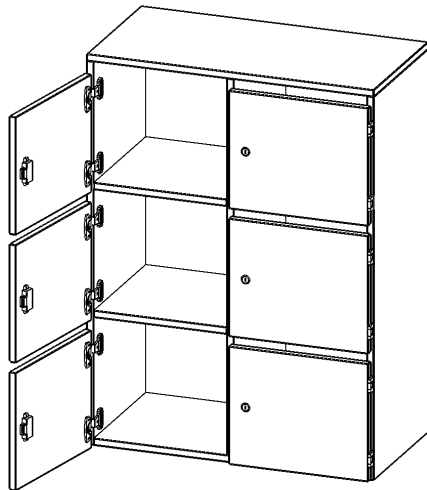

F8043ASFB

PRODUKTDATENBLATT
WWW.MOEBELWERK-NIESKY.DE

SCHLIESSFACH - AUFSATZ, 3 ORDNERHÖHEN - SERIE EVO180

B/H/T: 80X108X40 CM, 6 SCHLIESSFÄCHER, MIT BRIEFSCHLITZ

PRODUKTBESCHREIBUNG

Die evo180 Schließfach Aufsatzschränke in verschiedenen Höhen, Breiten und Varianten sind ein Kernstück unseres evo180 Schrankwandprogrammes. Sie bieten Ihnen die Möglichkeit, Ihre Raumhöhe immer optimal auszunutzen und im wahrsten Sinne des Wortes "noch einen drauf zu setzen". Die Aufsatzschränke werden als Ergänzung zu unseren Basis Schränken angeboten und bei Lieferung optional durch unser Team mit dem jeweiligen Unterschrank fest verschraubt. Die Rückwand ist als Sichrückwand ausgeführt, dementsprechend eignen sich alle evo180 Einzelschränke oder Schrankwände auch als Raumteiler.

Die Schließfächer sind mittels Schloss abschließbar und wahlweise mit komplett geschlossener Frontblende oder verkürzter Frontblende erhältlich. Dank der verkürzten Frontblende können Briefe und Informationen in das geschlossene Fach eingeworfen werden. Bitte treffen Sie Ihre Auswahl bei der Bestellung.

Alle Schließfach Aufsatzschränke werden aus melaminharzbeschichteter E1-Feinspanplatte gefertigt, die FSC zertifiziert und formaldehydfrei sind. Als Kanten verwenden wir besonders robuste 2 mm starke ABS Kanten, die unter hoher Temperatur fest verleimt werden. Bitte wählen Sie Ihr Wunschdekor aus unserer Dekorpalette aus. Die Einlegeböden sind im Raster von 32 mm verstellbar. Unsere hochwertigen Bodenträger verfügen über einen "Ausziehstop", so wird verhindert, dass Böden mit Inhalt darauf aus dem Regal oder Schrank rutschen können. Die Türen lassen sich dank 270° öffnender Scharniere an den Korpus anlegen. Sie sind mit einem Schloss verschließbar. An den Türen befindet sich eine Staublippe.