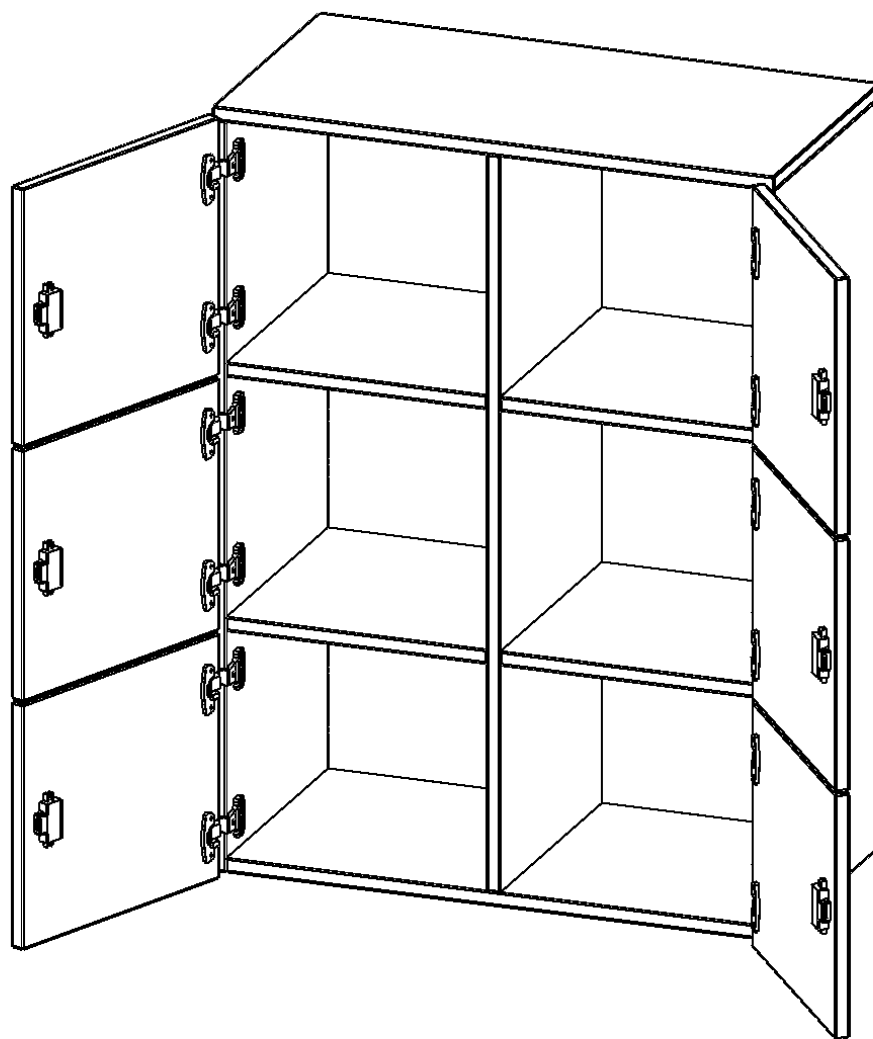

F8043ASF

PRODUKTDATENBLATT
WWW.MOEBELWERK-NIESKY.DE

SCHLIESSFACH - AUFSATZ, 3 ORDNERHÖHEN - SERIE EVO180

6 SCHLIESSFÄCHER, B/H/T: 80X108X40 CM

PRODUKTBESCHREIBUNG

Die evo180 Schließfach Aufsatzschränke in verschiedenen Höhen, Breiten und Varianten sind ein Kernstück unseres evo180 Schrankwandprogrammes. Sie bieten Ihnen die Möglichkeit, Ihre Raumhöhe immer optimal auszunutzen und im wahrsten Sinne des Wortes "noch einen drauf zu setzen". Die Aufsatzschränke werden als Ergänzung zu unseren Basis Schränken angeboten und bei Lieferung optional durch unser Team mit dem jeweiligen Unterschrank fest verschraubt. Die Rückwand ist als Sichrückwand ausgeführt, dementsprechend eignen sich alle evo180 Einzelschränke oder Schrankwände auch als Raumteiler.

Die Schließfächer sind mittels Schloss abschließbar und wahlweise mit komplett geschlossener Frontblende oder verkürzter Frontblende erhältlich. Dank der verkürzten Frontblende können Briefe und Informationen in das geschlossene Fach eingeworfen werden. Bitte treffen Sie Ihre Auswahl bei der Bestellung.

EIGENSCHAFTEN

- Schließfach - Aufsatz
- 6 Türen, abschließbar
- Sichrückwand
- Höhe 108 cm
- wir mit Unterschrank verschraubt

Zubehör

Freistehend

Artikelnummer	F8043ASF	
Breite / Höhe / Tiefe	800 mm / 1080 mm / 400 mm	31.5" / 42.5" / 15.7"
Ordnerhöhen	3	
Fächer	6	
Montageart	Freistehend	
Einsatzbereich	Grundschule, Weiterführende Schule, Büro und Objekt, Konferenzraum	
Material	Melaminplatte	
Bauart	Abschließbar, Aufsatzmodul	
Sicherheitshinweise	Achtung Kippgefahr	
Produktlinie	evo180	