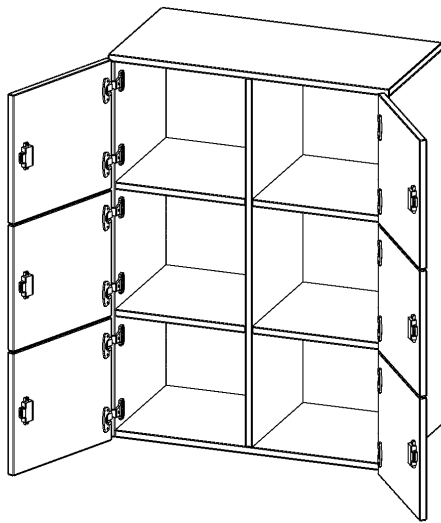

F8043ASF

PRODUKTDATENBLATT
WWW.MOEBELWERK-NIESKY.DE

SCHLIESSFACH - AUFSATZ, 3 ORDNERHÖHEN - SERIE EVO180

6 SCHLIESSFÄCHER, B/H/T: 80X108X40 CM

PRODUKTBESCHREIBUNG

Die evo180 Schließfach Aufsatzschränke in verschiedenen Höhen, Breiten und Varianten sind ein Kernstück unseres evo180 Schrankwandprogrammes. Sie bieten Ihnen die Möglichkeit, Ihre Raumhöhe immer optimal auszunutzen und im wahrsten Sinne des Wortes "noch einen drauf zu setzen". Die Aufsatzschränke werden als Ergänzung zu unseren Basis Schränken angeboten und bei Lieferung optional durch unser Team mit dem jeweiligen Unterschrank fest verschraubt. Die Rückwand ist als Sichrückwand ausgeführt, dementsprechend eignen sich alle evo180 Einzelschränke oder Schrankwände auch als Raumteiler.

Die Schließfächer sind mittels Schloss abschließbar und wahlweise mit komplett geschlossener Frontblende oder verkürzter Frontblende erhältlich. Dank der verkürzten Frontblende können Briefe und Informationen in das geschlossene Fach eingeworfen werden. Bitte treffen Sie Ihre Auswahl bei der Bestellung.

EIGENSCHAFTEN

- Schließfach - Aufsatz
- 6 Türen, abschließbar
- Sichrückwand
- Höhe 108 cm
- wir mit Unterschrank verschraubt

Zubehör

Freistehend

Artikelnummer	F8043ASF	
Breite / Höhe / Tiefe	800 mm / 1080 mm / 400 mm	31.5" / 42.5" / 15.7"
Ordnerhöhen	3	
Fächer	6	
Montageart	Freistehend	
Einsatzbereich	Grundschule, Weiterführende Schule, Büro und Objekt, Konferenzraum	
Material	Melaminplatte	
Bauart	Abschließbar, Aufsatzmodul	
Sicherheitshinweise	Achtung Kippgefahr	
Produktlinie	evo180	