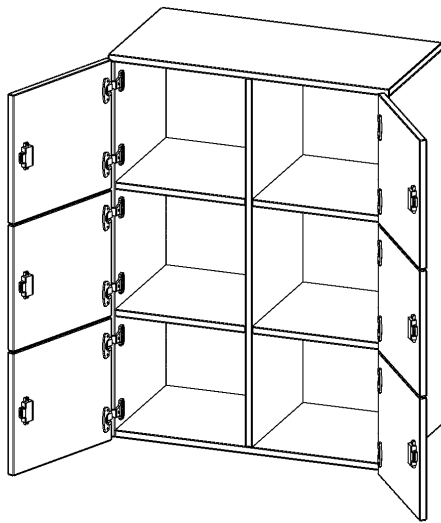

F8043ASF

PRODUKTDATENBLATT
WWW.MOEBELWERK-NIESKY.DE

SCHLIESSFACH - AUFSATZ, 3 ORDNERHÖHEN - SERIE EVO180

6 SCHLIESSFÄCHER, B/H/T: 80X108X40 CM

PRODUKTBESCHREIBUNG

Die evo180 Schließfach Aufsatzschränke in verschiedenen Höhen, Breiten und Varianten sind ein Kernstück unseres evo180 Schrankwandprogrammes. Sie bieten Ihnen die Möglichkeit, Ihre Raumhöhe immer optimal auszunutzen und im wahrsten Sinne des Wortes "noch einen drauf zu setzen". Die Aufsatzschränke werden als Ergänzung zu unseren Basis Schränken angeboten und bei Lieferung optional durch unser Team mit dem jeweiligen Unterschrank fest verschraubt. Die Rückwand ist als Sichtrückwand ausgeführt, dementsprechend eignen sich alle evo180 Einzelschränke oder Schrankwände auch als Raumteiler.

Die Schließfächer sind mittels Schloss abschließbar und wahlweise mit komplett geschlossener Frontblende oder verkürzter Frontblende erhältlich. Dank der verkürzten Frontblende können Briefe und Informationen in das geschlossene Fach eingeworfen werden. Bitte treffen Sie Ihre Auswahl bei der Bestellung.

EIGENSCHAFTEN

- Schließfach - Aufsatz
- 6 Türen, abschließbar
- Sichtrückwand
- Höhe 108 cm
- wir mit Unterschrank verschraubt

Zubehör

Freistehend

Artikelnummer	F8043ASF	
Breite / Höhe / Tiefe	800 mm / 1080 mm / 400 mm	31.5" / 42.5" / 15.7"
Ordnerhöhen	3	
Fächer	6	
Montageart	Freistehend	
Einsatzbereich	Grundschule, Weiterführende Schule, Büro und Objekt, Konferenzraum	
Material	Melaminplatte	
Bauart	Abschließbar, Aufsatzmodul	
Sicherheitshinweise	Achtung Kippgefahr	
Produktlinie	evo180	