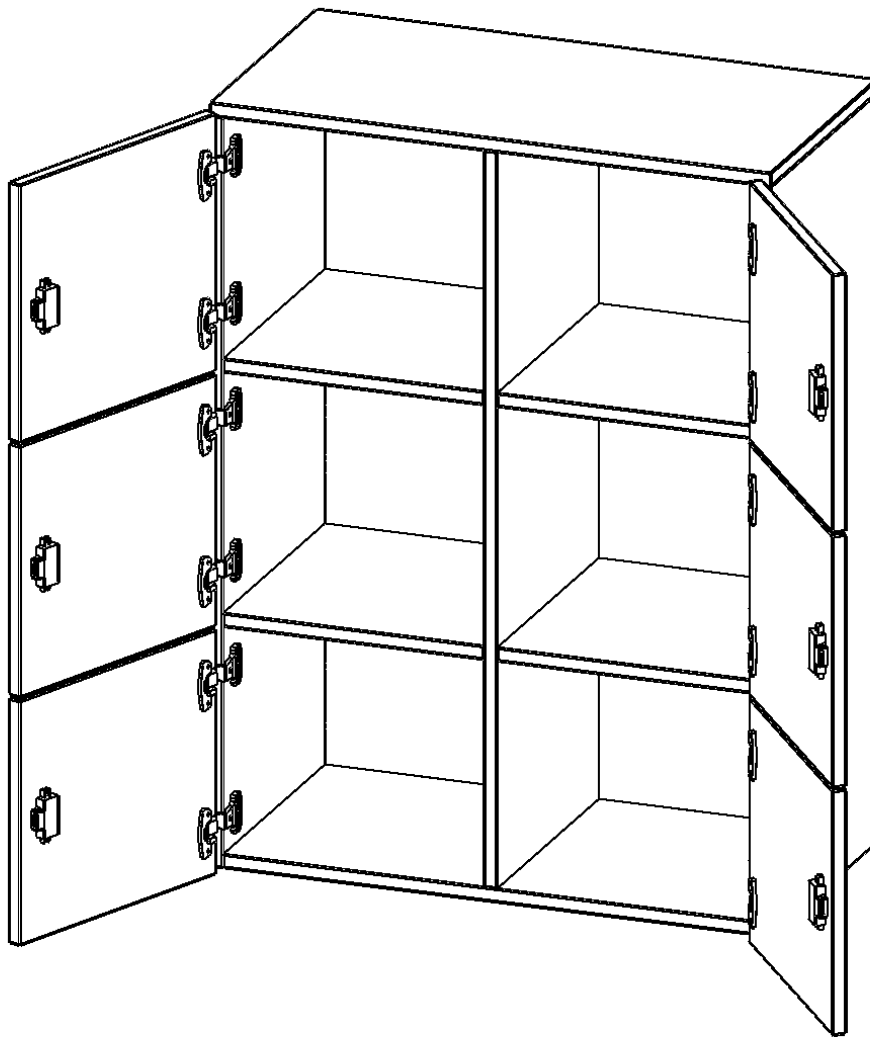

## SCHLIESSFACH - AUFSATZ, 3 ORDNERHÖHEN - SERIE EVO180

6 SCHLIESSFÄCHER, B/H/T: 80X108X40 CM

### PRODUKTBESCHREIBUNG

Die evo180 Schließfach Aufsatzschränke in verschiedenen Höhen, Breiten und Varianten sind ein Kernstück unseres evo180 Schrankwandprogrammes. Sie bieten Ihnen die Möglichkeit, Ihre Raumhöhe immer optimal auszunutzen und im wahrsten Sinne des Wortes "noch einen drauf zu setzen". Die Aufsatzschränke werden als Ergänzung zu unseren Basis Schränken angeboten und bei Lieferung optional durch unser Team mit dem jeweiligen Unterschrank fest verschraubt. Die Rückwand ist als Sichrückwand ausgeführt, dementsprechend eignen sich alle evo180 Einzelschränke oder Schrankwände auch als Raumteiler.

### EIGENSCHAFTEN

- Schließfach - Aufsatz
- 6 Türen, abschließbar
- Sichrückwand
- Höhe 108 cm
- wir mit Unterschrank verschraubt

### Zubehör

Freistehend

Artikelnummer	F8043ASF	
Breite / Höhe / Tiefe	800 mm / 1080 mm / 400 mm	31.5" / 42.5" / 15.7"
Ordnerhöhen	3	
Fächer	6	
Montageart	Freistehend	
Einsatzbereich	Grundschule, Weiterführende Schule, Büro und Objekt, Konferenzraum	
Material	Melaminplatte	
Bauart	Abschließbar, Aufsatzmodul	
Sicherheitshinweise	Achtung Kippgefahr	
Produktlinie	evo180	