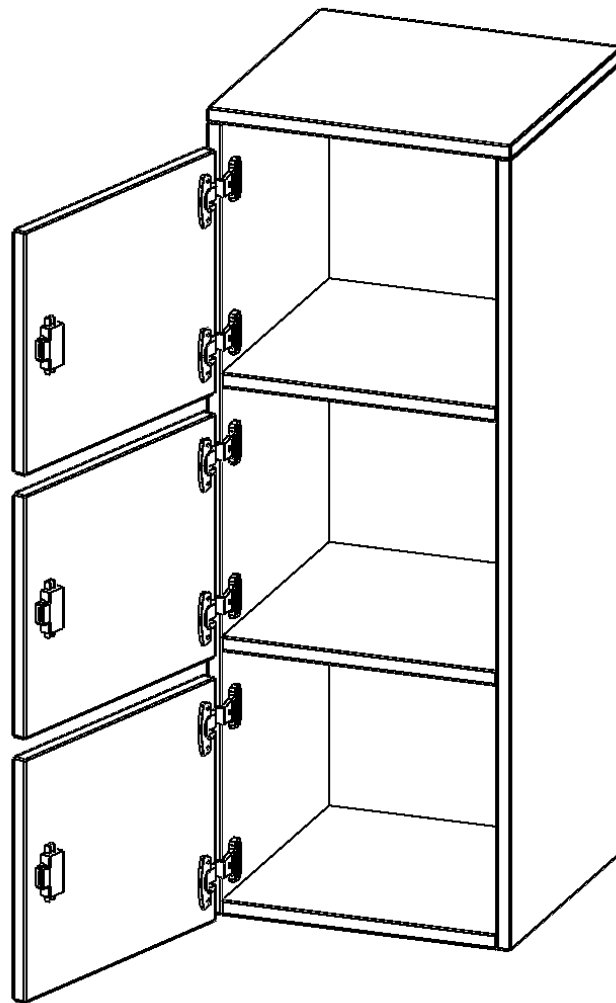

SCHLIESSFACH - AUFSATZ, 3 ORDNERHÖHEN - SERIE EVO180

B/H/T: 40,5X108X40 CM, 3 SCHLIESSFÄCHER, MIT BRIEFSCHLITZ, TÜREN ÖFFNEN NACH LINKS

PRODUKTBE SCHREIBUNG

Die evo180 Schließfach Aufsatzschränke in verschiedenen Höhen, Breiten und Varianten sind ein Kernstück unseres evo180 Schrankwandprogrammes. Sie bieten Ihnen die Möglichkeit, Ihre Raumhöhe immer optimal auszunutzen und im wahrsten Sinne des Wortes "noch einen drauf zu setzen". Die Aufsatzschränke werden als Ergänzung zu unseren Basis Schränken angeboten und bei Lieferung optional durch unser Team mit dem jeweiligen Unterschrank fest verschraubt. Die Rückwand ist als Sichtrückwand ausgeführt, dementsprechend eignen sich alle evo180 Einzelschränke oder Schrankwände auch als Raumteiler.

Die Schließfächer sind mittels Schloss abschließbar und wahlweise mit komplett geschlossener Frontblende oder verkürzter Frontblende erhältlich. Dank der verkürzten Frontblende können Briefe und Informationen in das geschlossene Fach eingeworfen werden. Bitte treffen Sie Ihre Auswahl bei der Bestellung.

EIGENSCHAFTEN

- Schließfach - Aufsatz
- 3 Türen, abschließbar
- Sichtrückwand
- Höhe 108 cm
- wir mit Unterschrank verschraubt
- Türen öffnen nach links
- Türen mit Briefschlitz

Zubehör

Freistehend

Artikelnummer	F4143ASFBLI	
Breite / Höhe / Tiefe	405 mm / 1080 mm / 400 mm	15.9" / 42.5" / 15.7"
Ordnerhöhen	3	
Fächer	3	
Montageart	Freistehend	
Einsatzbereich	Grundschule, Weiterführende Schule, Büro und Objekt, Konferenzraum	
Material	Melaminplatte	
Bauart	Abschließbar, Aufsatzmodul	
Sicherheitshinweise	Achtung Kippgefahr	
Produktlinie	evo180	