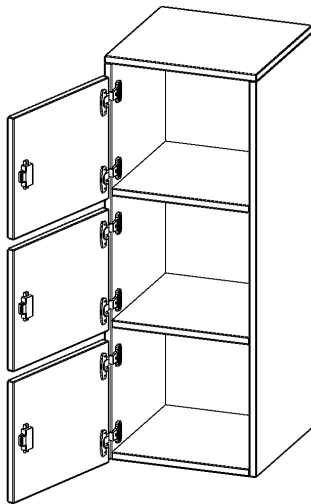

SCHLIESSFACH - AUFSATZ, 3 ORDNERHÖHEN - SERIE EVO180

B/H/T: 40,5X108X40 CM, 3 SCHLIESSFÄCHER, MIT BRIEFSCHLITZ, TÜREN ÖFFNEN NACH LINKS

PRODUKTBE SCHREIBUNG

Die evo180 Schließfach Aufsatzschränke in verschiedenen Höhen, Breiten und Varianten sind ein Kernstück unseres evo180 Schrankwandprogrammes. Sie bieten Ihnen die Möglichkeit, Ihre Raumhöhe immer optimal auszunutzen und im wahrsten Sinne des Wortes "noch einen drauf zu setzen". Die Aufsatzschränke werden als Ergänzung zu unseren Basis Schränken angeboten und bei Lieferung optional durch unser Team mit dem jeweiligen Unterschrank fest verschraubt. Die Rückwand ist als Sichtrückwand ausgeführt, dementsprechend eignen sich alle evo180 Einzelschränke oder Schrankwände auch als Raumteiler.

Die Schließfächer sind mittels Schloss abschließbar und wahlweise mit komplett geschlossener Frontblende oder verkürzter Frontblende erhältlich. Dank der verkürzten Frontblende können Briefe und Informationen in das geschlossene Fach eingeworfen werden. Bitte treffen Sie Ihre Auswahl bei der Bestellung.

Alle Schließfach Aufsatzschränke werden aus melaminharzbeschichteter E1-Feinspanplatte gefertigt, die FSC zertifiziert und formaldehydfrei sind. Als Kanten verwenden wir besonders robuste 2 mm starke ABS Kanten, die unter hoher Temperatur fest verleimt werden. Bitte wählen Sie Ihr Wunschdekor aus unserer Dekorpalette aus. Die Einlegeböden sind im Raster von 32 mm verstellbar. Unsere hochwertigen Bodenträger verfügen über einen "Ausziehstop", so wird verhindert, dass Böden mit Inhalt darauf aus dem Regal oder Schrank rutschen können. Die Türen lassen sich dank 270° öffnender Scharniere an den Korpus anlegen. Sie sind mit einem Schloss verschließbar. An den Türen befindet sich eine Staublippe.