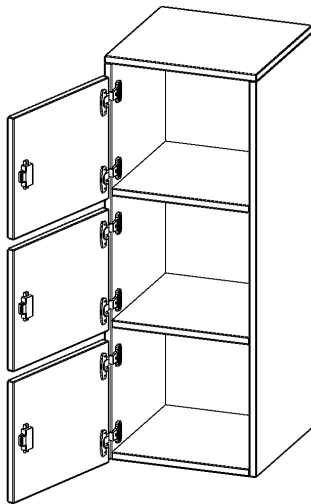

## SCHLIESSFACH - AUFSATZ, 3 ORDNERHÖHEN - SERIE EVO180

B/H/T: 40,5X108X40 CM, 3 SCHLIESSFÄCHER, MIT BRIEFSCHLITZ, TÜREN ÖFFNEN NACH LINKS

### PRODUKTBEschREIBUNG

Die evo180 Schließfach Aufsatzschränke in verschiedenen Höhen, Breiten und Varianten sind ein Kernstück unseres evo180 Schrankwandprogrammes. Sie bieten Ihnen die Möglichkeit, Ihre Raumhöhe immer optimal auszunutzen und im wahrsten Sinne des Wortes "noch einen drauf zu setzen". Die Aufsatzschränke werden als Ergänzung zu unseren Basis Schränken angeboten und bei Lieferung optional durch unser Team mit dem jeweiligen Unterschrank fest verschraubt. Die Rückwand ist als Sichtrückwand ausgeführt, dementsprechend eignen sich alle evo180 Einzelschränke oder Schrankwände auch als Raumteiler.

Die Schließfächer sind mittels Schloss abschließbar und wahlweise mit komplett geschlossener Frontblende oder verkürzter Frontblende erhältlich. Dank der verkürzten Frontblende können Briefe und Informationen in das geschlossene Fach eingeworfen werden. Bitte treffen Sie Ihre Auswahl bei der Bestellung.

### Zubehör

Freistehend

Artikelnummer	F4143ASFBLI	
Breite / Höhe / Tiefe	405 mm / 1080 mm / 400 mm	15.9" / 42.5" / 15.7"
Ordnerhöhen	3	
Fächer	3	
Montageart	Freistehend	
Einsatzbereich	Grundschule, Weiterführende Schule, Büro und Objekt, Konferenzraum	
Material	Melaminplatte	
Bauart	Abschließbar, Aufsatzmodul	
Sicherheitshinweise	Achtung Kippgefahr	
Produktlinie	evo180	