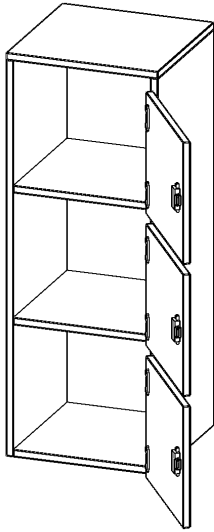

SCHLIESSFACH - AUFSATZ, 3 ORDNERHÖHEN - SERIE EVO180

B/H/T: 40,5X108X40 CM, 3 SCHLIESSFÄCHER, MIT BRIEFSCHLITZ, TÜREN ÖFFNEN NACH RECHTS

PRODUKTBEschREIBUNG

Die evo180 Schließfach Aufsatzschränke in verschiedenen Höhen, Breiten und Varianten sind ein Kernstück unseres evo180 Schrankwandprogrammes. Sie bieten Ihnen die Möglichkeit, Ihre Raumhöhe immer optimal auszunutzen und im wahrsten Sinne des Wortes "noch einen drauf zu setzen". Die Aufsatzschränke werden als Ergänzung zu unseren Basis Schränken angeboten und bei Lieferung optional durch unser Team mit dem jeweiligen Unterschrank fest verschraubt. Die Rückwand ist als Sichtrückwand ausgeführt, dementsprechend eignen sich alle evo180 Einzelschränke oder Schrankwände auch als Raumteiler.

Die Schließfächer sind mittels Schloss abschließbar und wahlweise mit komplett geschlossener Frontblende oder verkürzter Frontblende erhältlich. Dank der verkürzten Frontblende können Briefe und Informationen in das geschlossene Fach eingeworfen werden. Bitte treffen Sie Ihre Auswahl bei der Bestellung.

EIGENSCHAFTEN

- Schließfach - Aufsatz
- 3 Türen, abschließbar
- Sichtrückwand
- Höhe 108 cm
- wir mit Unterschrank verschraubt
- Türen öffnen nach rechts
- Türen mit Briefschlitz

Zubehör

Freistehend

Artikelnummer	F4143ASFBRE	
Breite / Höhe / Tiefe	405 mm / 1080 mm / 400 mm	15.9" / 42.5" / 15.7"
Ordnerhöhen	3	
Fächer	3	
Montageart	Freistehend	
Einsatzbereich	Grundschule, Weiterführende Schule, Büro und Objekt, Konferenzraum	
Material	Melaminplatte	
Bauart	Abschließbar, Aufsatzmodul	
Sicherheitshinweise	Achtung Kippgefahr	
Produktlinie	evo180	