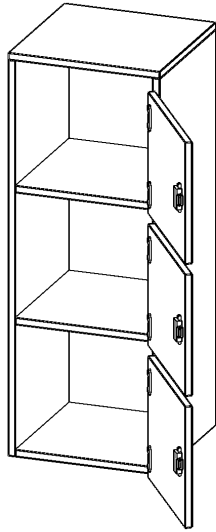

SCHLIESSFACH - AUFSATZ, 3 ORDNERHÖHEN - SERIE EVO180

B/H/T: 40,5X108X40 CM, 3 SCHLIESSFÄCHER, MIT BRIEFSCHLITZ, TÜREN ÖFFNEN NACH RECHTS

PRODUKTBEschREIBUNG

Die evo180 Schließfach Aufsatzschränke in verschiedenen Höhen, Breiten und Varianten sind ein Kernstück unseres evo180 Schrankwandprogrammes. Sie bieten Ihnen die Möglichkeit, Ihre Raumhöhe immer optimal auszunutzen und im wahrsten Sinne des Wortes "noch einen drauf zu setzen". Die Aufsatzschränke werden als Ergänzung zu unseren Basis Schränken angeboten und bei Lieferung optional durch unser Team mit dem jeweiligen Unterschrank fest verschraubt. Die Rückwand ist als Sichrückwand ausgeführt, dementsprechend eignen sich alle evo180 Einzelschränke oder Schrankwände auch als Raumteiler.

Die Schließfächer sind mittels Schloss abschließbar und wahlweise mit komplett geschlossener Frontblende oder verkürzter Frontblende erhältlich. Dank der verkürzten Frontblende können Briefe und Informationen in das geschlossene Fach eingeworfen werden. Bitte treffen Sie Ihre Auswahl bei der Bestellung.

EIGENSCHAFTEN

- Schließfach - Aufsatz
- 3 Türen, abschließbar
- Sichrückwand
- Höhe 108 cm
- wir mit Unterschrank verschraubt
- Türen öffnen nach rechts
- Türen mit Briefschlitz

Zubehör

Freistehend

Artikelnummer	F4143ASFBRE	
Breite / Höhe / Tiefe	405 mm / 1080 mm / 400 mm	15.9" / 42.5" / 15.7"
Ordnerhöhen	3	
Fächer	3	
Montageart	Freistehend	
Einsatzbereich	Grundschule, Weiterführende Schule, Büro und Objekt, Konferenzraum	
Material	Melaminplatte	
Bauart	Abschließbar, Aufsatzmodul	
Sicherheitshinweise	Achtung Kippgefahr	
Produktlinie	evo180	