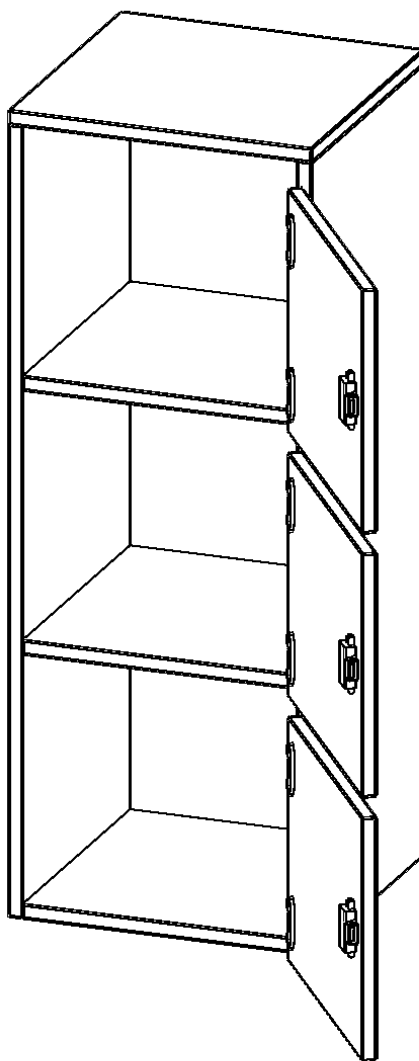

SCHLIESSFACH - AUFSATZ, 3 ORDNERHÖHEN - SERIE EVO180

B/H/T: 40,5X108X40 CM, 3 SCHLIESSFÄCHER, MIT BRIEFSCHLITZ, TÜREN ÖFFNEN NACH RECHTS

PRODUKTBEschREIBUNG

Die evo180 Schließfach Aufsatzschränke in verschiedenen Höhen, Breiten und Varianten sind ein Kernstück unseres evo180 Schrankwandprogrammes. Sie bieten Ihnen die Möglichkeit, Ihre Raumhöhe immer optimal auszunutzen und im wahrsten Sinne des Wortes "noch einen drauf zu setzen". Die Aufsatzschränke werden als Ergänzung zu unseren Basis Schränken angeboten und bei Lieferung optional durch unser Team mit dem jeweiligen Unterschrank fest verschraubt. Die Rückwand ist als Sichtrückwand ausgeführt, dementsprechend eignen sich alle evo180 Einzelschränke oder Schrankwände auch als Raumteiler.

Die Schließfächer sind mittels Schloss abschließbar und wahlweise mit komplett geschlossener Frontblende oder verkürzter Frontblende erhältlich. Dank der verkürzten Frontblende können Briefe und Informationen in das geschlossene Fach eingeworfen werden. Bitte treffen Sie Ihre Auswahl bei der Bestellung.

Konfigurieren Sie Ihren Wunsch Schließfach Aufsatzschrank indem Sie bei den angebotenen Varianten Ihre Auswahl treffen. Prüfen Sie bitte zur Sicherheit die Maße des Möbelstückes, auf das Sie diesen Schließfach Aufsatzschrank aufsetzen möchten.

EIGENSCHAFTEN

- Schließfach - Aufsatz
- 3 Türen, abschließbar
- Sichtrückwand
- Höhe 108 cm
- wir mit Unterschrank verschraubt
- Türen öffnen nach rechts
- Türen mit Briefschlitz

Zubehör

Freistehend

Artikelnummer	F4143ASFBRE	
Breite / Höhe / Tiefe	405 mm / 1080 mm / 400 mm	15.9" / 42.5" / 15.7"
Ordnerhöhen	3	
Fächer	3	
Montageart	Freistehend	
Einsatzbereich	Grundschule, Weiterführende Schule, Büro und Objekt, Konferenzraum	
Material	Melaminplatte	
Bauart	Abschließbar, Aufsatzmodul	
Sicherheitshinweise	Achtung Kippgefahr	
Produktlinie	evo180	