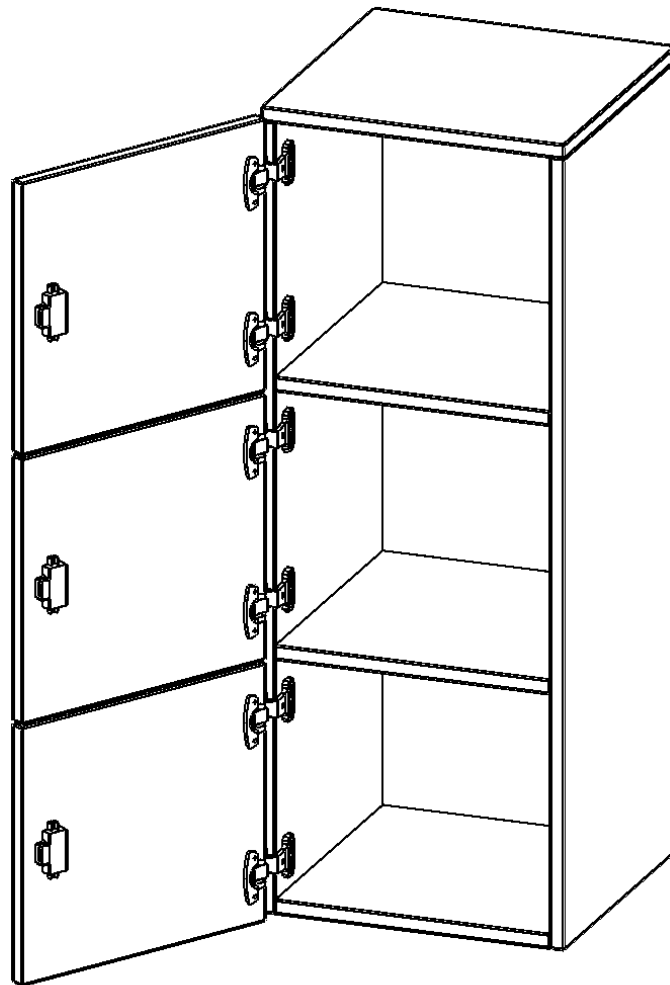

F4143ASFLI

PRODUKTDATENBLATT
WWW.MOEBELWERK-NIESKY.DE

SCHLIESSFACH - AUFSATZ, 3 ORDNERHÖHEN - SERIE EVO180

B/H/T: 40,5X108X40 CM, 3 SCHLIESSFÄCHER, TÜREN ÖFFNEN NACH LINKS

PRODUKTBE SCHREIBUNG

Die evo180 Schließfach Aufsatzschränke in verschiedenen Höhen, Breiten und Varianten sind ein Kernstück unseres evo180 Schrankwandprogrammes. Sie bieten Ihnen die Möglichkeit, Ihre Raumhöhe immer optimal auszunutzen und im wahrsten Sinne des Wortes "noch einen drauf zu setzen". Die Aufsatzschränke werden als Ergänzung zu unseren Basis Schränken angeboten und bei Lieferung optional durch unser Team mit dem jeweiligen Unterschrank fest verschraubt. Die Rückwand ist als Sichrückwand ausgeführt, dementsprechend eignen sich alle evo180 Einzelschränke oder Schrankwände auch als Raumteiler.

Die Schließfächer sind mittels Schloss abschließbar und wahlweise mit komplett geschlossener Frontblende oder verkürzter Frontblende erhältlich. Dank der verkürzten Frontblende können Briefe und Informationen in das geschlossene Fach eingeworfen werden. Bitte treffen Sie Ihre Auswahl bei der Bestellung.

EIGENSCHAFTEN

- Schließfach - Aufsatz
- 3 Türen, abschließbar
- Sichrückwand
- Höhe 108 cm
- wir mit Unterschrank verschraubt
- Türen öffnen nach links

Zubehör

Freistehend

Artikelnummer	F4143ASFLI	
Breite / Höhe / Tiefe	405 mm / 1080 mm / 400 mm	15.9" / 42.5" / 15.7"
Ordnerhöhen	3	
Fächer	3	
Montageart	Freistehend	
Einsatzbereich	Grundschule, Weiterführende Schule, Büro und Objekt, Konferenzraum	
Material	Melaminplatte	
Bauart	Abschließbar, Aufsatzmodul	
Sicherheitshinweise	Achtung Kippgefahr	
Produktlinie	evo180	