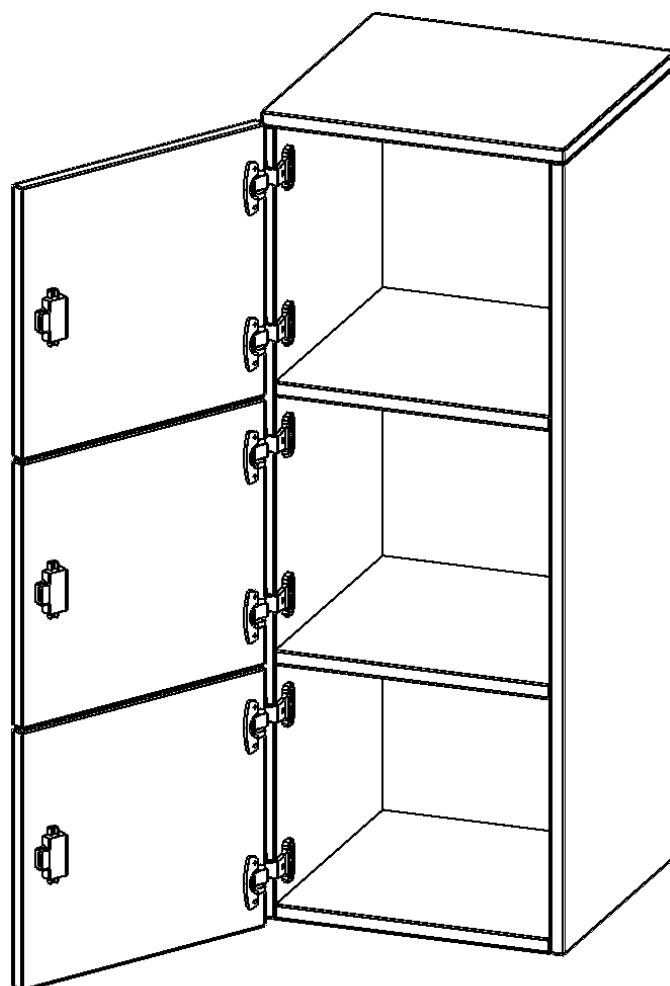

F4143ASFLI

PRODUKTDATENBLATT
WWW.MOEBELWERK-NIESKY.DE

SCHLIESSFACH - AUFSATZ, 3 ORDNERHÖHEN - SERIE EVO180

B/H/T: 40,5X108X40 CM, 3 SCHLIESSFÄCHER, TÜREN ÖFFNEN NACH LINKS

PRODUKTBE SCHREIBUNG

Die evo180 Schließfach Aufsatzschränke in verschiedenen Höhen, Breiten und Varianten sind ein Kernstück unseres evo180 Schrankwandprogrammes. Sie bieten Ihnen die Möglichkeit, Ihre Raumhöhe immer optimal auszunutzen und im wahrsten Sinne des Wortes "noch einen drauf zu setzen". Die Aufsatzschränke werden als Ergänzung zu unseren Basis Schränken angeboten und bei Lieferung optional durch unser Team mit dem jeweiligen Unterschrank fest verschraubt. Die Rückwand ist als Sichrückwand ausgeführt, dementsprechend eignen sich alle evo180 Einzelschränke oder Schrankwände auch als Raumteiler.

EIGENSCHAFTEN

- Schließfach - Aufsatz
- 3 Türen, abschließbar
- Sichrückwand
- Höhe 108 cm
- wir mit Unterschrank verschraubt
- Türen öffnen nach links

Zubehör

Freistehend

Artikelnummer	F4143ASFLI	
Breite / Höhe / Tiefe	405 mm / 1080 mm / 400 mm	15.9" / 42.5" / 15.7"
Ordnerhöhen	3	
Fächer	3	
Montageart	Freistehend	
Einsatzbereich	Grundschule, Weiterführende Schule, Büro und Objekt, Konferenzraum	
Material	Melaminplatte	
Bauart	Abschließbar, Aufsatzmodul	
Sicherheitshinweise	Achtung Kippgefahr	
Produktlinie	evo180	