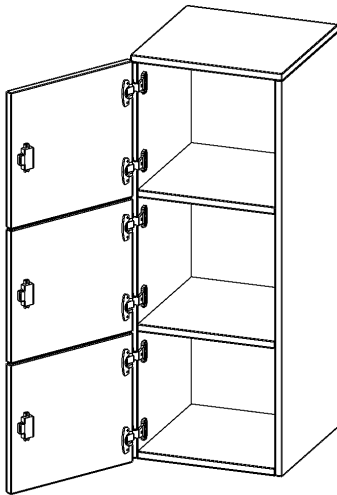

F4143ASFLI

PRODUKTDATENBLATT
WWW.MOEBELWERK-NIESKY.DE

SCHLIESSFACH - AUFSATZ, 3 ORDNERHÖHEN - SERIE EVO180

B/H/T: 40,5X108X40 CM, 3 SCHLIESSFÄCHER, TÜREN ÖFFNEN NACH LINKS

PRODUKTBE SCHREIBUNG

Die evo180 Schließfach Aufsatzschränke in verschiedenen Höhen, Breiten und Varianten sind ein Kernstück unseres evo180 Schrankwandprogrammes. Sie bieten Ihnen die Möglichkeit, Ihre Raumhöhe immer optimal auszunutzen und im wahrsten Sinne des Wortes "noch einen drauf zu setzen". Die Aufsatzschränke werden als Ergänzung zu unseren Basis Schränken angeboten und bei Lieferung optional durch unser Team mit dem jeweiligen Unterschrank fest verschraubt. Die Rückwand ist als Sichrückwand ausgeführt, dementsprechend eignen sich alle evo180 Einzelschränke oder Schrankwände auch als Raumteiler.

Die Schließfächer sind mittels Schloss abschließbar und wahlweise mit komplett geschlossener Frontblende oder verkürzter Frontblende erhältlich. Dank der verkürzten Frontblende können Briefe und Informationen in das geschlossene Fach eingeworfen werden. Bitte treffen Sie Ihre Auswahl bei der Bestellung.

Alle Schließfach Aufsatzschränke werden aus melaminharzbeschichteter E1-Feinspanplatte gefertigt, die FSC zertifiziert und formaldehydfrei sind. Als Kanten verwenden wir besonders robuste 2 mm starke ABS Kanten, die unter hoher Temperatur fest verleimt werden. Bitte wählen Sie Ihr Wunschdekor aus unserer Dekorpalette aus. Die Einlegeböden sind im Raster von 32 mm verstellbar. Unsere hochwertigen Bodenträger verfügen über einen "Ausziehstop", so wird verhindert, dass Böden mit Inhalt darauf aus dem Regal oder Schrank rutschen können. Die Türen lassen sich dank 270° öffnender Scharniere an den Korpus anlegen. Sie sind mit einem Schloss verschließbar. An den Türen befindet sich eine Staublippe.