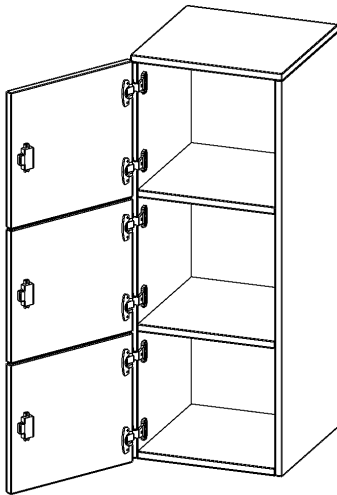

## SCHLIESSFACH - AUFSATZ, 3 ORDNERHÖHEN - SERIE EVO180

B/H/T: 40,5X108X40 CM, 3 SCHLIESSFÄCHER, TÜREN ÖFFNEN NACH LINKS

### PRODUKTBESCHREIBUNG

Die evo180 Schließfach Aufsatzschränke in verschiedenen Höhen, Breiten und Varianten sind ein Kernstück unseres evo180 Schrankwandprogrammes. Sie bieten Ihnen die Möglichkeit, Ihre Raumhöhe immer optimal auszunutzen und im wahrsten Sinne des Wortes "noch einen drauf zu setzen". Die Aufsatzschränke werden als Ergänzung zu unseren Basis Schränken angeboten und bei Lieferung optional durch unser Team mit dem jeweiligen Unterschrank fest verschraubt. Die Rückwand ist als Sichrückwand ausgeführt, dementsprechend eignen sich alle evo180 Einzelschränke oder Schrankwände auch als Raumteiler.

Die Schließfächer sind mittels Schloss abschließbar und wahlweise mit komplett geschlossener Frontblende oder verkürzter Frontblende erhältlich. Dank der verkürzten Frontblende können Briefe und Informationen in das geschlossene Fach eingeworfen werden. Bitte treffen Sie Ihre Auswahl bei der Bestellung.

### EIGENSCHAFTEN

- Schließfach - Aufsatz
- 3 Türen, abschließbar
- Sichrückwand
- Höhe 108 cm
- wir mit Unterschrank verschraubt
- Türen öffnen nach links