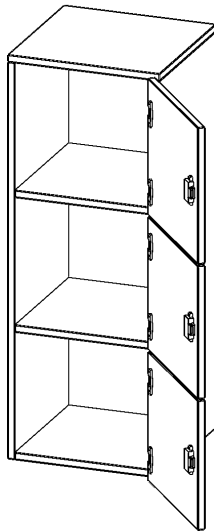

SCHLIESSFACH - AUFSATZ, 3 ORDNERHÖHEN - SERIE EVO180

B/H/T: 40,5X108X40 CM, 3 SCHLIESSFÄCHER, TÜREN ÖFFNEN NACH RECHTS

PRODUKTBE SCHREIBUNG

Die evo180 Schließfach Aufsatzschränke in verschiedenen Höhen, Breiten und Varianten sind ein Kernstück unseres evo180 Schrankwandprogrammes. Sie bieten Ihnen die Möglichkeit, Ihre Raumhöhe immer optimal auszunutzen und im wahrsten Sinne des Wortes "noch einen drauf zu setzen". Die Aufsatzschränke werden als Ergänzung zu unseren Basis Schränken angeboten und bei Lieferung optional durch unser Team mit dem jeweiligen Unterschrank fest verschraubt. Die Rückwand ist als Sichtrückwand ausgeführt, dementsprechend eignen sich alle evo180 Einzelschränke oder Schrankwände auch als Raumteiler.

Die Schließfächer sind mittels Schloss abschließbar und wahlweise mit komplett geschlossener Frontblende oder verkürzter Frontblende erhältlich. Dank der verkürzten Frontblende können Briefe und Informationen in das geschlossene Fach eingeworfen werden. Bitte treffen Sie Ihre Auswahl bei der Bestellung.

EIGENSCHAFTEN

- Schließfach - Aufsatz
- 3 Türen, abschließbar
- Sichtrückwand
- Höhe 108 cm
- wir mit Unterschrank verschraubt
- Türen öffnen nach rechts

Zubehör

Freistehend

Artikelnummer	F4143ASFRE	
Breite / Höhe / Tiefe	405 mm / 1080 mm / 400 mm	15.9" / 42.5" / 15.7"
Ordnerhöhen	3	
Fächer	3	
Montageart	Freistehend	
Einsatzbereich	Grundschule, Weiterführende Schule, Büro und Objekt, Konferenzraum	
Material	Melaminplatte	
Bauart	Abschließbar, Aufsatzmodul	
Sicherheitshinweise	Achtung Kippgefahr	
Produktlinie	evo180	