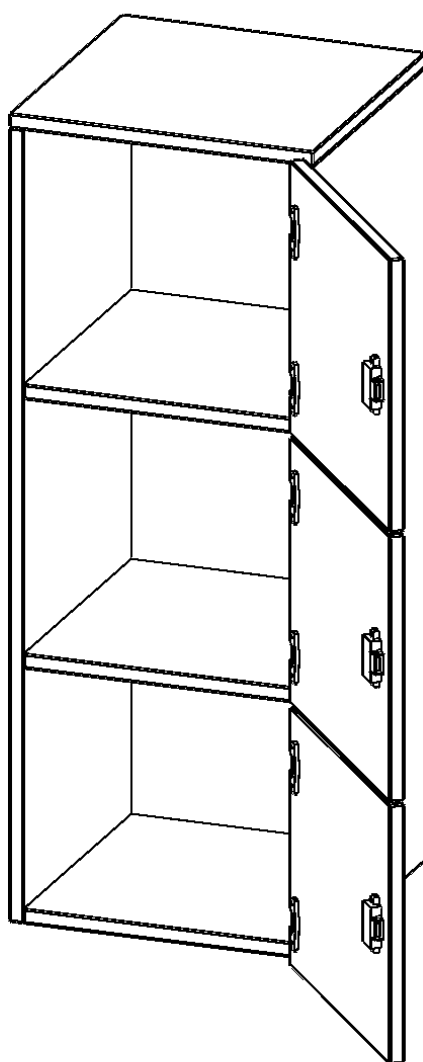

SCHLIESSFACH - AUFSATZ, 3 ORDNERHÖHEN - SERIE EVO180

B/H/T: 40,5X108X40 CM, 3 SCHLIESSFÄCHER, TÜREN ÖFFNEN NACH RECHTS

PRODUKTBESCHREIBUNG

Die evo180 Schließfach Aufsatzschränke in verschiedenen Höhen, Breiten und Varianten sind ein Kernstück unseres evo180 Schrankwandprogrammes. Sie bieten Ihnen die Möglichkeit, Ihre Raumhöhe immer optimal auszunutzen und im wahrsten Sinne des Wortes "noch einen drauf zu setzen". Die Aufsatzschränke werden als Ergänzung zu unseren Basis Schränken angeboten und bei Lieferung optional durch unser Team mit dem jeweiligen Unterschrank fest verschraubt. Die Rückwand ist als Sichrückwand ausgeführt, dementsprechend eignen sich alle evo180 Einzelschränke oder Schrankwände auch als Raumteiler.

Die Schließfächer sind mittels Schloss abschließbar und wahlweise mit komplett geschlossener Frontblende oder verkürzter Frontblende erhältlich. Dank der verkürzten Frontblende können Briefe und Informationen in das geschlossene Fach eingeworfen werden. Bitte treffen Sie Ihre Auswahl bei der Bestellung.

EIGENSCHAFTEN

- Schließfach - Aufsatz
- 3 Türen, abschließbar
- Sichrückwand
- Höhe 108 cm
- wir mit Unterschrank verschraubt
- Türen öffnen nach rechts

Zubehör

Freistehend

Artikelnummer	F4143ASFRE	
Breite / Höhe / Tiefe	405 mm / 1080 mm / 400 mm	15.9" / 42.5" / 15.7"
Ordnerhöhen	3	
Fächer	3	
Montageart	Freistehend	
Einsatzbereich	Grundschule, Weiterführende Schule, Büro und Objekt, Konferenzraum	
Material	Melaminplatte	
Bauart	Abschließbar, Aufsatzmodul	
Sicherheitshinweise	Achtung Kippgefahr	
Produktlinie	evo180	