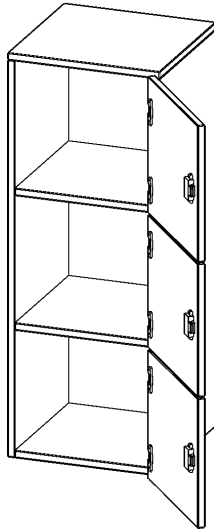

SCHLIESSFACH - AUFSATZ, 3 ORDNERHÖHEN - SERIE EVO180

B/H/T: 40,5X108X40 CM, 3 SCHLIESSFÄCHER, TÜREN ÖFFNEN NACH RECHTS

PRODUKTBESCHREIBUNG

Die evo180 Schließfach Aufsatzschränke in verschiedenen Höhen, Breiten und Varianten sind ein Kernstück unseres evo180 Schrankwandprogrammes. Sie bieten Ihnen die Möglichkeit, Ihre Raumhöhe immer optimal auszunutzen und im wahrsten Sinne des Wortes "noch einen drauf zu setzen". Die Aufsatzschränke werden als Ergänzung zu unseren Basis Schränken angeboten und bei Lieferung optional durch unser Team mit dem jeweiligen Unterschrank fest verschraubt. Die Rückwand ist als Sichrückwand ausgeführt, dementsprechend eignen sich alle evo180 Einzelschränke oder Schrankwände auch als Raumteiler.

Die Schließfächer sind mittels Schloss abschließbar und wahlweise mit komplett geschlossener Frontblende oder verkürzter Frontblende erhältlich. Dank der verkürzten Frontblende können Briefe und Informationen in das geschlossene Fach eingeworfen werden. Bitte treffen Sie Ihre Auswahl bei der Bestellung.

EIGENSCHAFTEN

- Schließfach - Aufsatz
- 3 Türen, abschließbar
- Sichrückwand
- Höhe 108 cm
- wir mit Unterschrank verschraubt
- Türen öffnen nach rechts

Zubehör

Freistehend

Artikelnummer	F4143ASFRE	
Breite / Höhe / Tiefe	405 mm / 1080 mm / 400 mm	15.9" / 42.5" / 15.7"
Ordnerhöhen	3	
Fächer	3	
Montageart	Freistehend	
Einsatzbereich	Grundschule, Weiterführende Schule, Büro und Objekt, Konferenzraum	
Material	Melaminplatte	
Bauart	Abschließbar, Aufsatzmodul	
Sicherheitshinweise	Achtung Kippgefahr	
Produktlinie	evo180	