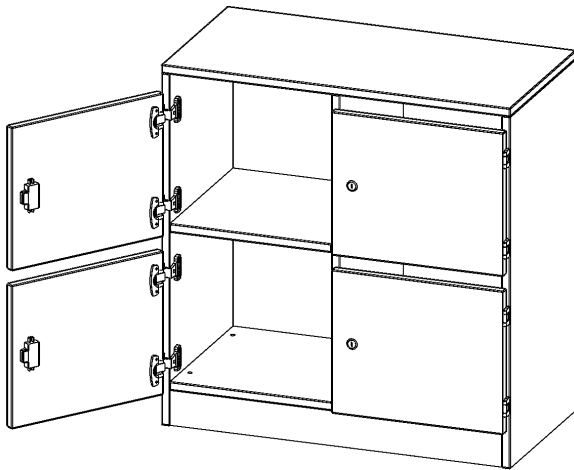

F8042SFB

PRODUKTDATENBLATT
WWW.MOEBELWERK-NIESKY.DE

SCHLISSFACHSCHRANK, 2 ORDNERHÖHEN - SERIE EVO180

B/H/T: 80X82X40 CM, 4 SCHLISSFÄCHER, MIT BRIEFSCHLITZ, MIT SOCKEL (81 MM)

PRODUKTBESCHREIBUNG

Die evo180 Schließfach Schränke in verschiedenen Höhen, Breiten und Varianten sind ein Kernstück unseres evo180 Schrankwandprogrammes. Die Rückwand ist als Sichrückwand ausgeführt, dementsprechend eignen sich alle evo180 Einzelschränke oder Schrankwände auch als Raumteiler.

Die Schließfächer sind mittels Schloss abschließbar und wahlweise mit komplett geschlossener Frontblende oder verkürzter Frontblende erhältlich. Dank der verkürzten Frontblende können Briefe und Informationen in das geschlossene Fach eingeworfen werden. Bitte treffen Sie Ihre Auswahl bei der Bestellung.

Alle Schließfach Schränke werden aus melaminharzbeschichteter E1-Feinspanplatte gefertigt, die FSC zertifiziert und formaldehydfrei sind. Als Kanten verwenden wir besonders robuste 2 mm starke ABS Kanten, die unter hoher Temperatur fest verleimt werden. Bitte wählen Sie Ihr Wunschdekor aus unserer Dekorpalette aus. Die Einlegeböden sind im Raster von 32 mm verstellbar. Unsere hochwertigen Bodenträger verfügen über einen "Ausziehstop", so wird verhindert, dass Böden mit Inhalt darauf aus dem Regal oder Schrank rutschen können. Die Türen lassen sich dank 270° offener Scharniere an den Korpus anlegen. Sie sind mit einem Schloss verschließbar. An den Türen befindet sich eine Staublippe.

Konfigurieren Sie Ihren Wunsch Schließfach Schrank indem Sie bei den angebotenen Varianten Ihre Auswahl treffen.

EIGENSCHAFTEN

- Schließfachschrank
- 4 Türen, abschließbar
- Sichrückwand
- Höhe 82 cm
- mit Sockel
- Türen für Briefeinwurf