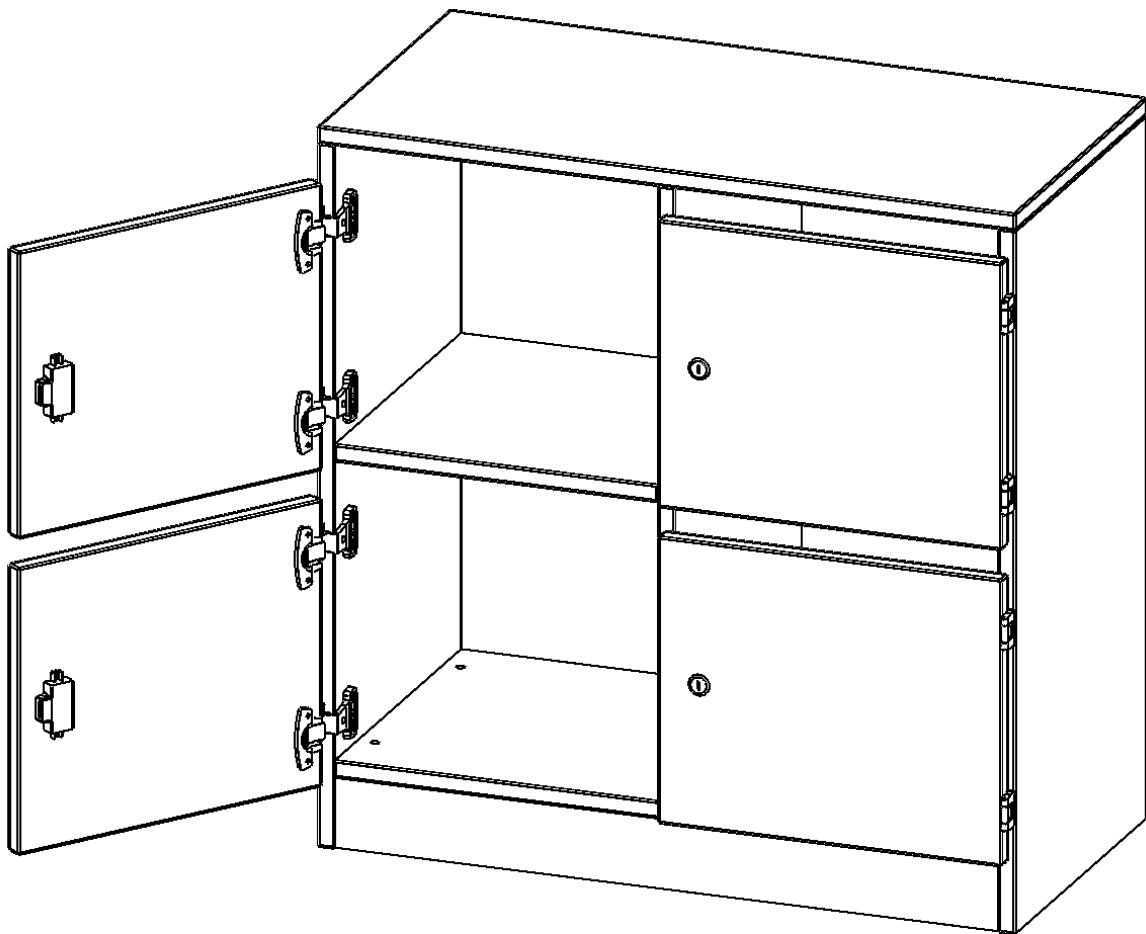

F8042SFB

PRODUKTDATENBLATT
WWW.MOEBELWERK-NIESKY.DE

SCHLISSFACHSCHRANK, 2 ORDNERHÖHEN - SERIE EVO180

B/H/T: 80X82X40 CM, 4 SCHLISSFÄCHER, MIT BRIEFSCHLITZ, MIT SOCKEL (81 MM)

PRODUKTBESCHREIBUNG

Die evo180 Schließfach Schränke in verschiedenen Höhen, Breiten und Varianten sind ein Kernstück unseres evo180 Schrankwandprogrammes. Die Rückwand ist als Sichrückwand ausgeführt, dementsprechend eignen sich alle evo180 Einzelschränke oder Schrankwände auch als Raumteiler.

Alle Schließfach Schränke werden aus melaminharzbeschichteter E1-Feinspanplatte gefertigt, die FSC zertifiziert und formaldehydfrei sind. Als Kanten verwenden wir besonders robuste 2 mm starke ABS Kanten, die unter hoher Temperatur fest verleimt werden. Bitte wählen Sie Ihr Wunschdekor aus unserer Dekorpalette aus. Die Einlegeböden sind im Raster von 32 mm verstellbar. Unsere hochwertigen Bodenträger verfügen über einen "Ausziehstop", so wird verhindert, dass Böden mit Inhalt darauf aus dem Regal oder Schrank rutschen können. Die Türen lassen sich dank 270° offener Scharniere an den Korpus anlegen. Sie sind mit einem Schloss verschließbar. An den Türen befindet sich eine Staublippe.

Konfigurieren Sie Ihren Wunsch Schließfach Schrank indem Sie bei den angebotenen Varianten Ihre Auswahl treffen.

EIGENSCHAFTEN

- Schließfachschrank
- 4 Türen, abschließbar
- Sichrückwand
- Höhe 82 cm
- mit Sockel
- Türen für Briefeinwurf

Zubehör

Freistehend

Artikelnummer	F8042SFB	
Breite / Höhe / Tiefe	800 mm / 820 mm / 400 mm	31.5" / 32.3" / 15.7"
Gewicht	35 kg	77.2 lbs
Ordnerhöhen	2	
Fächer	4	
Montageart	Freistehend	
Einsatzbereich	Grundschule, Weiterführende Schule, Büro und Objekt, Konferenzraum	
Material	Melaminplatte	
Bauart	Abschließbar, Untermodul	
Produktlinie	evo180	