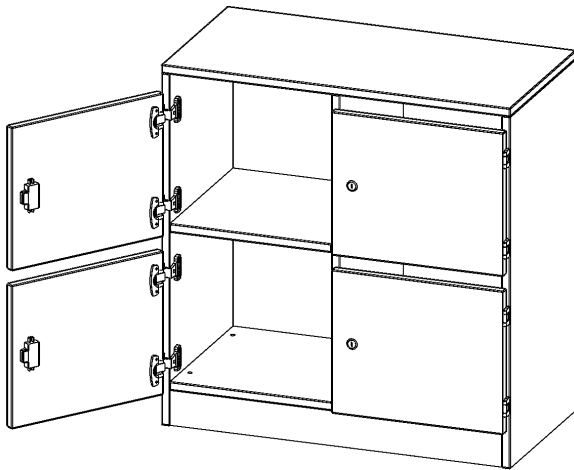

F8042SFB

PRODUKTDATENBLATT
WWW.MOEBELWERK-NIESKY.DE

SCHLISSFACHSCHRANK, 2 ORDNERHÖHEN - SERIE EVO180

B/H/T: 80X82X40 CM, 4 SCHLISSFÄCHER, MIT BRIEFSCHLITZ, MIT SOCKEL (81 MM)

PRODUKTBESCHREIBUNG

Die evo180 Schließfach Schränke in verschiedenen Höhen, Breiten und Varianten sind ein Kernstück unseres evo180 Schrankwandprogrammes. Die Rückwand ist als Sichrückwand ausgeführt, dementsprechend eignen sich alle evo180 Einzelschränke oder Schrankwände auch als Raumteiler.

Die Schließfächer sind mittels Schloss abschließbar und wahlweise mit komplett geschlossener Frontblende oder verkürzter Frontblende erhältlich. Dank der verkürzten Frontblende können Briefe und Informationen in das geschlossene Fach eingeworfen werden. Bitte treffen Sie Ihre Auswahl bei der Bestellung.

Alle Schließfach Schränke werden aus melaminharzbeschichteter E1-Feinspanplatte gefertigt, die FSC zertifiziert und formaldehydfrei sind. Als Kanten verwenden wir besonders robuste 2 mm starke ABS Kanten, die unter hoher Temperatur fest verleimt werden. Bitte wählen Sie Ihr Wunschdekor aus unserer Dekorpalette aus. Die Einlegeböden sind im Raster von 32 mm verstellbar. Unsere hochwertigen Bodenträger verfügen über einen "Ausziehstop", so wird verhindert, dass Böden mit Inhalt darauf aus dem Regal oder Schrank rutschen können. Die Türen lassen sich dank 270° offener Scharniere an den Korpus anlegen. Sie sind mit einem Schloss verschließbar. An den Türen befindet sich eine Staublippe.

Konfigurieren Sie Ihren Wunsch Schließfach Schrank indem Sie bei den angebotenen Varianten Ihre Auswahl treffen.

EIGENSCHAFTEN

- Schließfachschränk
- 4 Türen, abschließbar
- Sichrückwand
- Höhe 82 cm
- mit Sockel
- Türen für Briefeinwurf