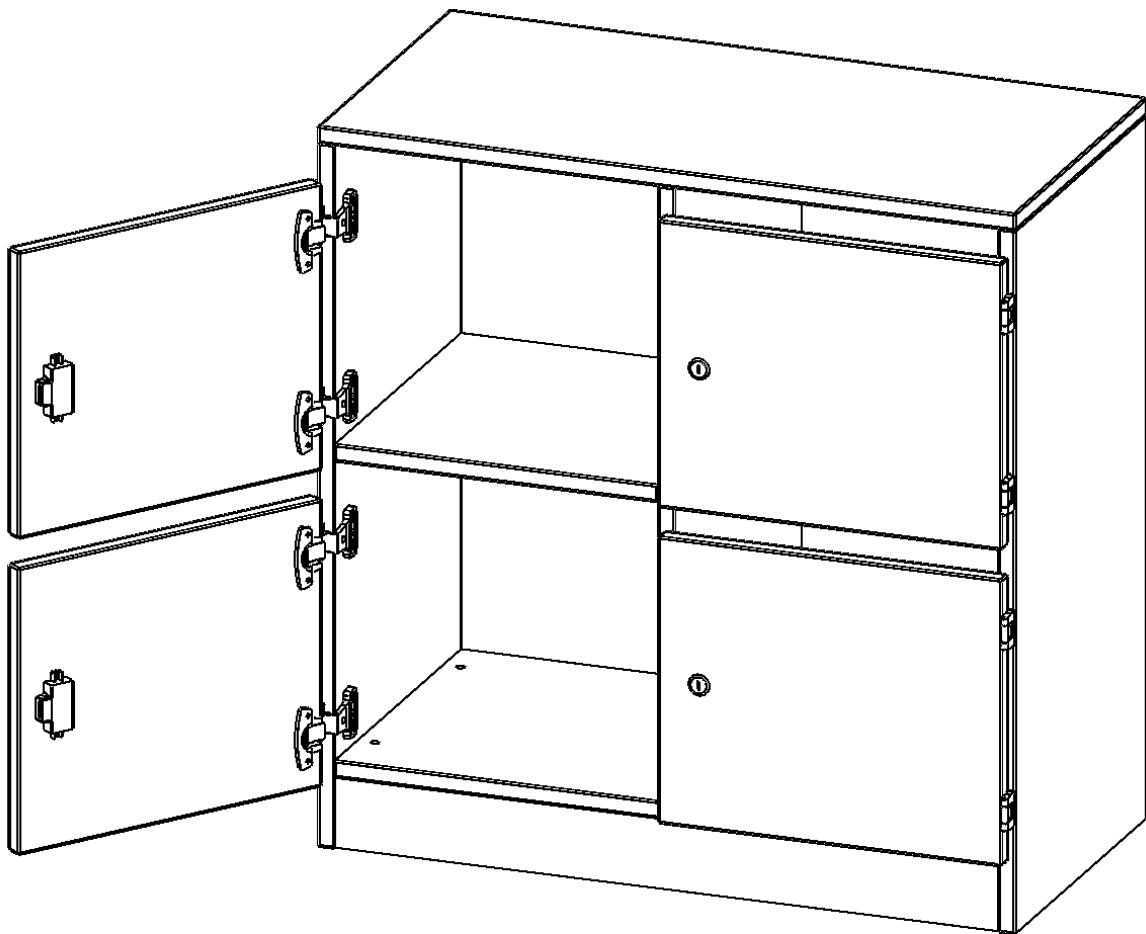

F8042SFB

PRODUKTDATENBLATT
WWW.MOEBELWERK-NIESKY.DE

SCHLISSFACHSCHRANK, 2 ORDNERHÖHEN - SERIE EVO180

B/H/T: 80X82X40 CM, 4 SCHLISSFÄCHER, MIT BRIEFSCHLITZ, MIT SOCKEL (81 MM)

PRODUKTBESCHREIBUNG

Die evo180 Schließfach Schränke in verschiedenen Höhen, Breiten und Varianten sind ein Kernstück unseres evo180 Schrankwandprogrammes. Die Rückwand ist als Sichrückwand ausgeführt, dementsprechend eignen sich alle evo180 Einzelschränke oder Schrankwände auch als Raumteiler.

Alle Schließfach Schränke werden aus melaminharzbeschichteter E1-Feinspanplatte gefertigt, die FSC zertifiziert und formaldehydfrei sind. Als Kanten verwenden wir besonders robuste 2 mm starke ABS Kanten, die unter hoher Temperatur fest verleimt werden. Bitte wählen Sie Ihr Wunschdekor aus unserer Dekorpalette aus. Die Einlegeböden sind im Raster von 32 mm verstellbar. Unsere hochwertigen Bodenträger verfügen über einen "Ausziehstop", so wird verhindert, dass Böden mit Inhalt darauf aus dem Regal oder Schrank rutschen können. Die Türen lassen sich dank 270° offener Scharniere an den Korpus anlegen. Sie sind mit einem Schloss verschließbar. An den Türen befindet sich eine Staublippe.

Konfigurieren Sie Ihren Wunsch Schließfach Schrank indem Sie bei den angebotenen Varianten Ihre Auswahl treffen.

EIGENSCHAFTEN

- Schließfachschränk
- 4 Türen, abschließbar
- Sichrückwand
- Höhe 82 cm
- mit Sockel
- Türen für Briefeinwurf

Zubehör

Freistehend

Artikelnummer	F8042SFB	
Breite / Höhe / Tiefe	800 mm / 820 mm / 400 mm	31.5" / 32.3" / 15.7"
Gewicht	35 kg	77.2 lbs
Ordnerhöhen	2	
Fächer	4	
Montageart	Freistehend	
Einsatzbereich	Grundschule, Weiterführende Schule, Büro und Objekt, Konferenzraum	
Material	Melaminplatte	
Bauart	Abschließbar, Untermodul	
Produktlinie	evo180	