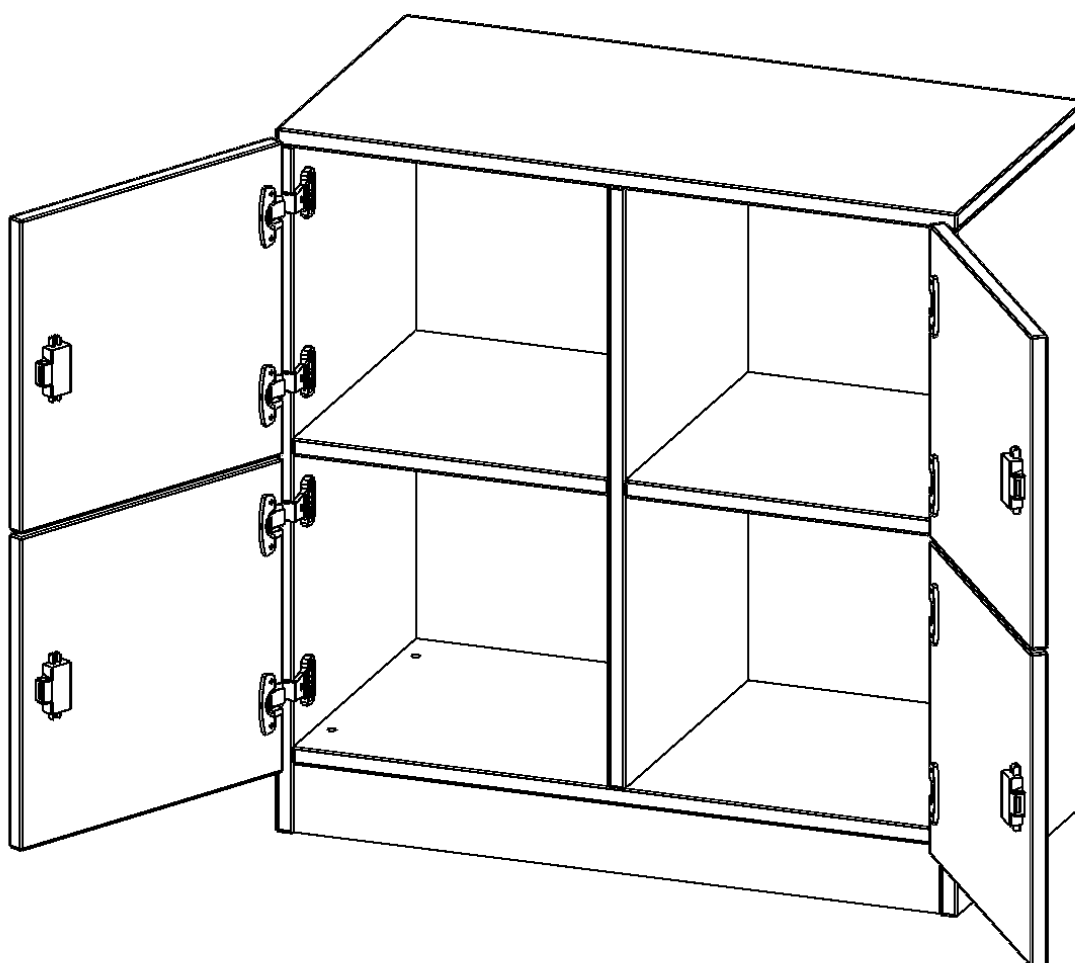

F8042SF

PRODUKTDATENBLATT
WWW.MOEBELWERK-NIESKY.DE

SCHLISSFACHSCHRANK, 2 ORDNERHÖHEN - SERIE EVO180

B/H/T: 80X82X40 CM, 4 SCHLISSFÄCHER, MIT SOCKEL (81 MM)

PRODUKTBESCHREIBUNG

Die evo180 Schließfach Schränke in verschiedenen Höhen, Breiten und Varianten sind ein Kernstück unseres evo180 Schrankwandprogrammes. Die Rückwand ist als Sichrückwand ausgeführt, dementsprechend eignen sich alle evo180 Einzelschränke oder Schrankwände auch als Raumteiler.

Alle Schließfach Schränke werden aus melaminharzbeschichteter E1-Feinspanplatte gefertigt, die FSC zertifiziert und formaldehydfrei sind. Als Kanten verwenden wir besonders robuste 2 mm starke ABS Kanten, die unter hoher Temperatur fest verleimt werden. Bitte wählen Sie Ihr Wunschdekor aus unserer Dekorpalette aus. Die Einlegeböden sind im Raster von 32 mm verstellbar. Unsere hochwertigen Bodenträger verfügen über einen "Ausziehstop", so wird verhindert, dass Böden mit Inhalt darauf aus dem Regal oder Schrank rutschen können. Die Türen lassen sich dank 270° offener Scharniere an den Korpus anlegen. Sie sind mit einem Schloss verschließbar. An den Türen befindet sich eine Staublippe.

Konfigurieren Sie Ihren Wunsch Schließfach Schrank indem Sie bei den angebotenen Varianten Ihre Auswahl treffen.

EIGENSCHAFTEN

- Schließfachschrank
- 4 Türen, abschließbar
- Sichrückwand
- Höhe 82 cm
- mit Sockel

Zubehör

Freistehend

Artikelnummer	F8042SF	
Breite / Höhe / Tiefe	800 mm / 820 mm / 400 mm	31.5" / 32.3" / 15.7"
Ordnerhöhen	2	
Fächer	4	
Montageart	Freistehend	
Einsatzbereich	Grundschule, Weiterführende Schule, Büro und Objekt, Konferenzraum	
Material	Melaminplatte	
Bauart	Abschließbar, Untermodul	
Produktlinie	evo180	