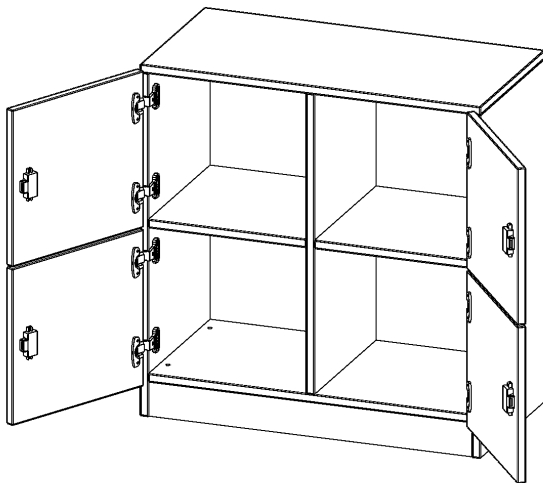

F8042SF

PRODUKTDATENBLATT
WWW.MOEBELWERK-NIESKY.DE

SCHLISSFACHSCHRANK, 2 ORDNERHÖHEN - SERIE EVO180

B/H/T: 80X82X40 CM, 4 SCHLISSFÄCHER, MIT SOCKEL (81 MM)

PRODUKTBESCHREIBUNG

Die evo180 Schließfach Schränke in verschiedenen Höhen, Breiten und Varianten sind ein Kernstück unseres evo180 Schrankwandprogrammes. Die Rückwand ist als Sichrückwand ausgeführt, dementsprechend eignen sich alle evo180 Einzelschränke oder Schrankwände auch als Raumteiler.

Die Schließfächer sind mittels Schloss abschließbar und wahlweise mit komplett geschlossener Frontblende oder verkürzter Frontblende erhältlich. Dank der verkürzten Frontblende können Briefe und Informationen in das geschlossene Fach eingeworfen werden. Bitte treffen Sie Ihre Auswahl bei der Bestellung.

Alle Schließfach Schränke werden aus melaminharzbeschichteter E1-Feinspanplatte gefertigt, die FSC zertifiziert und formaldehydfrei sind. Als Kanten verwenden wir besonders robuste 2 mm starke ABS Kanten, die unter hoher Temperatur fest verleimt werden. Bitte wählen Sie Ihr Wunschdekor aus unserer Dekorpalette aus. Die Einlegeböden sind im Raster von 32 mm verstellbar. Unsere hochwertigen Bodenträger verfügen über einen "Ausziehstop", so wird verhindert, dass Böden mit Inhalt darauf aus dem Regal oder Schrank rutschen können. Die Türen lassen sich dank 270° offener Scharniere an den Korpus anlegen. Sie sind mit einem Schloss verschließbar. An den Türen befindet sich eine Staublippe.

Konfigurieren Sie Ihren Wunsch Schließfach Schrank indem Sie bei den angebotenen Varianten Ihre Auswahl treffen.

EIGENSCHAFTEN

- Schließfachschrank
- 4 Türen, abschließbar
- Sichrückwand
- Höhe 82 cm
- mit Sockel