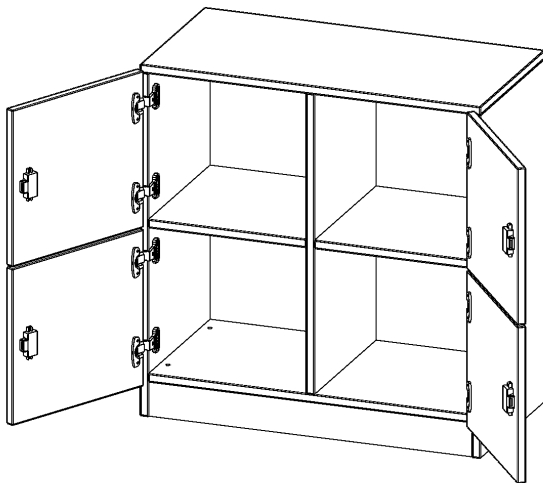

F8042SF

PRODUKTDATENBLATT
WWW.MOEBELWERK-NIESKY.DE

SCHLISSFACHSCHRANK, 2 ORDNERHÖHEN - SERIE EVO180

B/H/T: 80X82X40 CM, 4 SCHLISSFÄCHER, MIT SOCKEL (81 MM)

PRODUKTBESCHREIBUNG

Die evo180 Schließfach Schränke in verschiedenen Höhen, Breiten und Varianten sind ein Kernstück unseres evo180 Schrankwandprogrammes. Die Rückwand ist als Sichrückwand ausgeführt, dementsprechend eignen sich alle evo180 Einzelschränke oder Schrankwände auch als Raumteiler.

Die Schließfächer sind mittels Schloss abschließbar und wahlweise mit komplett geschlossener Frontblende oder verkürzter Frontblende erhältlich. Dank der verkürzten Frontblende können Briefe und Informationen in das geschlossene Fach eingeworfen werden. Bitte treffen Sie Ihre Auswahl bei der Bestellung.

Alle Schließfach Schränke werden aus melaminharzbeschichteter E1-Feinspanplatte gefertigt, die FSC zertifiziert und formaldehydfrei sind. Als Kanten verwenden wir besonders robuste 2 mm starke ABS Kanten, die unter hoher Temperatur fest verleimt werden. Bitte wählen Sie Ihr Wunschdekor aus unserer Dekorpalette aus. Die Einlegeböden sind im Raster von 32 mm verstellbar. Unsere hochwertigen Bodenträger verfügen über einen "Ausziehstop", so wird verhindert, dass Böden mit Inhalt darauf aus dem Regal oder Schrank rutschen können. Die Türen lassen sich dank 270° offener Scharniere an den Korpus anlegen. Sie sind mit einem Schloss verschließbar. An den Türen befindet sich eine Staublippe.

Konfigurieren Sie Ihren Wunsch Schließfach Schrank indem Sie bei den angebotenen Varianten Ihre Auswahl treffen.

EIGENSCHAFTEN

- Schließfachschrank
- 4 Türen, abschließbar
- Sichrückwand
- Höhe 82 cm
- mit Sockel

Zubehör

Freistehend