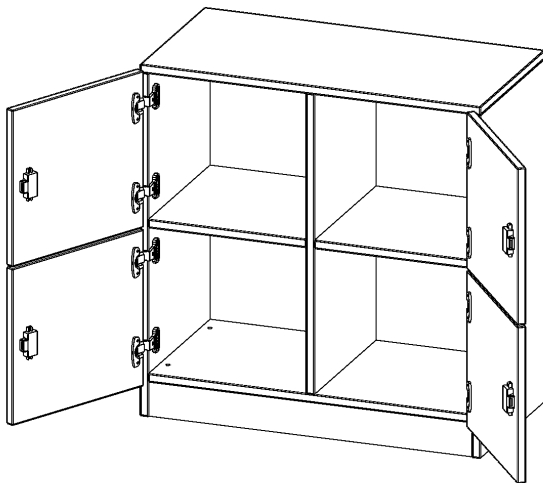

## SCHLISSFACHSCHRANK, 2 ORDNERHÖHEN - SERIE EVO180

B/H/T: 80X82X40 CM, 4 SCHLISSFÄCHER, MIT SOCKEL (81 MM)

### PRODUKTBESCHREIBUNG

Die evo180 Schließfach Schränke in verschiedenen Höhen, Breiten und Varianten sind ein Kernstück unseres evo180 Schrankwandprogrammes. Die Rückwand ist als Sichrückwand ausgeführt, dementsprechend eignen sich alle evo180 Einzelschränke oder Schrankwände auch als Raumteiler.

Die Schließfächer sind mittels Schloss abschließbar und wahlweise mit komplett geschlossener Frontblende oder verkürzter Frontblende erhältlich. Dank der verkürzten Frontblende können Briefe und Informationen in das geschlossene Fach eingeworfen werden. Bitte treffen Sie Ihre Auswahl bei der Bestellung.

### EIGENSCHAFTEN

- Schließfachschränk
- 4 Türen, abschließbar
- Sichrückwand
- Höhe 82 cm
- mit Sockel