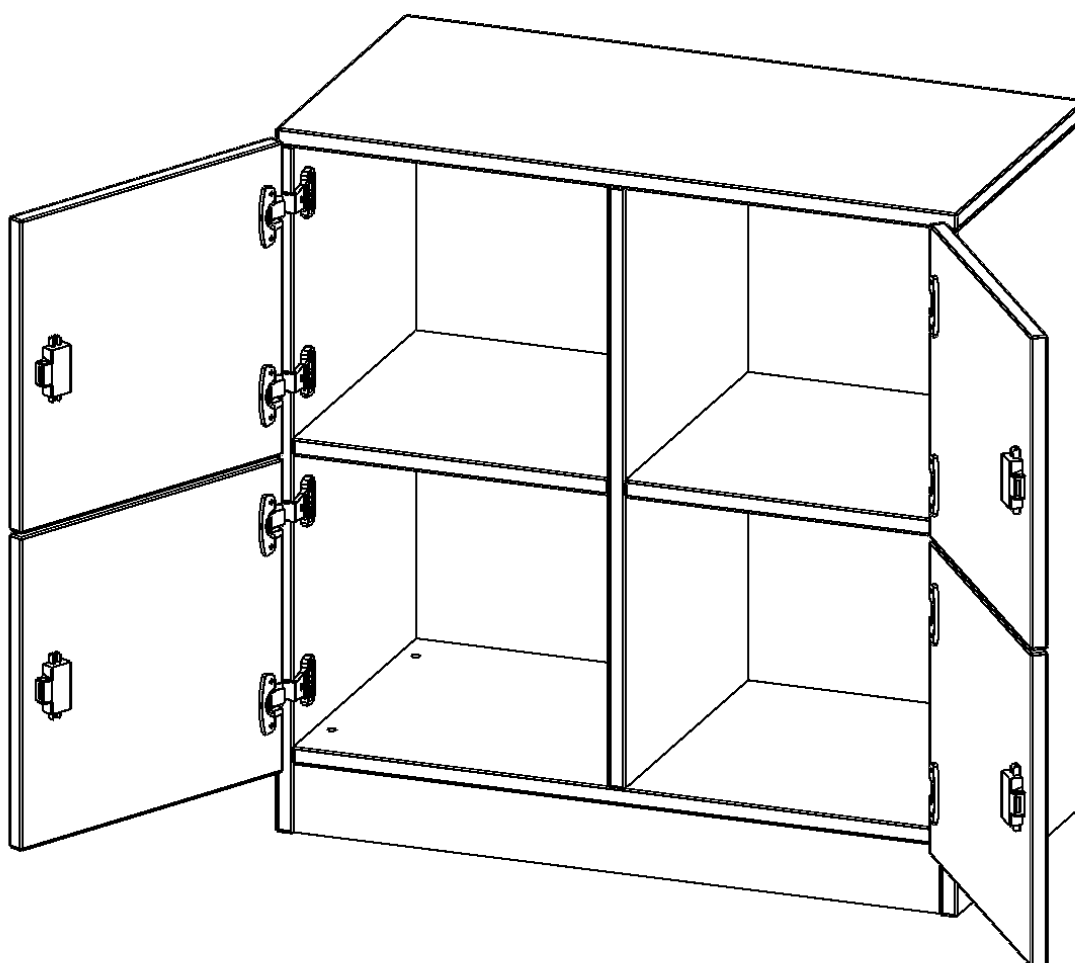

## SCHLISSFACHSCHRANK, 2 ORDNERHÖHEN - SERIE EVO180

B/H/T: 80X82X40 CM, 4 SCHLISSFÄCHER, MIT SOCKEL (81 MM)

### PRODUKTBESCHREIBUNG

Die evo180 Schließfach Schränke in verschiedenen Höhen, Breiten und Varianten sind ein Kernstück unseres evo180 Schrankwandprogrammes. Die Rückwand ist als Sichrückwand ausgeführt, dementsprechend eignen sich alle evo180 Einzelschränke oder Schrankwände auch als Raumteiler.

### EIGENSCHAFTEN

- Schließfachschränk
- 4 Türen, abschließbar
- Sichrückwand
- Höhe 82 cm
- mit Sockel

### Zubehör

Freistehend

Artikelnummer	F8042SF	
Breite / Höhe / Tiefe	800 mm / 820 mm / 400 mm	31.5" / 32.3" / 15.7"
Ordnerhöhen	2	
Fächer	4	
Montageart	Freistehend	
Einsatzbereich	Grundschule, Weiterführende Schule, Büro und Objekt, Konferenzraum	
Material	Melaminplatte	
Bauart	Abschließbar, Untermodul	
Produktlinie	evo180	