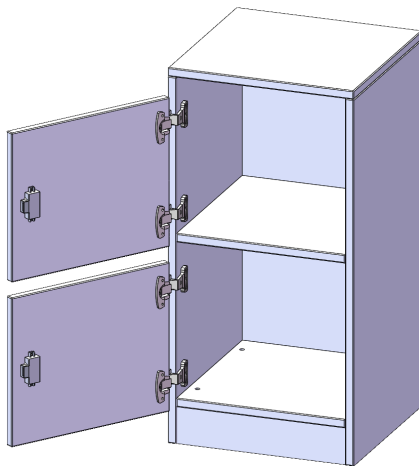

## SCHLISSFACHSCHRANK, 2 ORDNERHÖHEN - SERIE EVO180

B/H/T: 40,5X82X40 CM, 2 SCHLISSFÄCHER, MIT BRIEFSCHLITZ, TÜREN ÖFFNEN NACH LINKS, MIT SOCKEL (81 MM)

### PRODUKTBESCHREIBUNG

Die evo180 Schließfach Schränke in verschiedenen Höhen, Breiten und Varianten sind ein Kernstück unseres evo180 Schrankwandprogrammes. Die Rückwand ist als Sichtrückwand ausgeführt, dementsprechend eignen sich alle evo180 Einzelschränke oder Schrankwände auch als Raumteiler.

Die Schließfächer sind mittels Schloss abschließbar und wahlweise mit komplett geschlossener Frontblende oder verkürzter Frontblende erhältlich. Dank der verkürzten Frontblende können Briefe und Informationen in das geschlossene Fach eingeworfen werden. Bitte treffen Sie Ihre Auswahl bei der Bestellung.

Artikelnummer	F4142SFBLI	
Breite / Höhe / Tiefe	405 mm / 820 mm / 400 mm	15.9" / 32.3" / 15.7"
Ordnerhöhen	2	
Fächer	2	
Montageart	Freistehend	
Einsatzbereich	Grundschule, Weiterführende Schule, Büro und Objekt, Konferenzraum	
Material	Melaminplatte	
Bauart	Abschließbar, Untermodul	
Produktlinie	evo180	