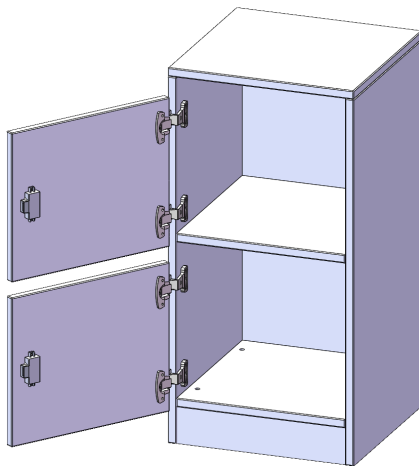

F4142SFBLI

PRODUKTDATENBLATT
WWW.MOEBELWERK-NIESKY.DE

SCHLISSFACHSCHRANK, 2 ORDNERHÖHEN - SERIE EVO180

B/H/T: 40,5X82X40 CM, 2 SCHLISSFÄCHER, MIT BRIEFSCHLITZ, TÜREN ÖFFNEN NACH LINKS, MIT SOCKEL (81 MM)

PRODUKTBESCHREIBUNG

Die evo180 Schließfach Schränke in verschiedenen Höhen, Breiten und Varianten sind ein Kernstück unseres evo180 Schrankwandprogrammes. Die Rückwand ist als Sichtrückwand ausgeführt, dementsprechend eignen sich alle evo180 Einzelschränke oder Schrankwände auch als Raumteiler.

Die Schließfächer sind mittels Schloss abschließbar und wahlweise mit komplett geschlossener Frontblende oder verkürzter Frontblende erhältlich. Dank der verkürzten Frontblende können Briefe und Informationen in das geschlossene Fach eingeworfen werden. Bitte treffen Sie Ihre Auswahl bei der Bestellung.

Alle Schließfach Schränke werden aus melaminharzbeschichteter E1-Feinspanplatte gefertigt, die FSC zertifiziert und formaldehydfrei sind. Als Kanten verwenden wir besonders robuste 2 mm starke ABS Kanten, die unter hoher Temperatur fest verleimt werden. Bitte wählen Sie Ihr Wunschdekor aus unserer Dekorpalette aus. Die Einlegeböden sind im Raster von 32 mm verstellbar. Unsere hochwertigen Bodenträger verfügen über einen "Ausziehstop", so wird verhindert, dass Böden mit Inhalt darauf aus dem Regal oder Schrank rutschen können. Die Türen lassen sich dank 270° offener Scharniere an den Korpus anlegen. Sie sind mit einem Schloss verschließbar. An den Türen befindet sich eine Staublippe.