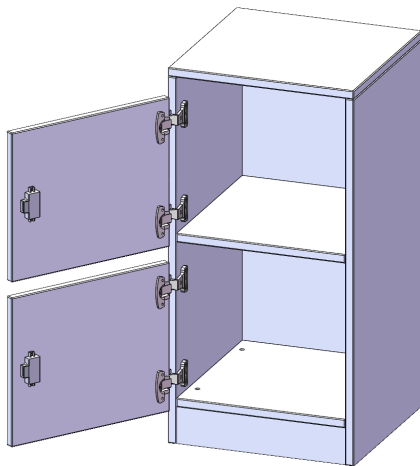

## SCHLISSFACHSCHRANK, 2 ORDNERHÖHEN - SERIE EVO180

B/H/T: 40,5X82X40 CM, 2 SCHLISSFÄCHER, MIT BRIEFSCHLITZ, TÜREN ÖFFNEN NACH LINKS, MIT SOCKEL (81 MM)

### PRODUKTBESCHREIBUNG

Die evo180 Schließfach Schränke in verschiedenen Höhen, Breiten und Varianten sind ein Kernstück unseres evo180 Schrankwandprogrammes. Die Rückwand ist als Sichtrückwand ausgeführt, dementsprechend eignen sich alle evo180 Einzelschränke oder Schrankwände auch als Raumteiler.

Die Schließfächer sind mittels Schloss abschließbar und wahlweise mit komplett geschlossener Frontblende oder verkürzter Frontblende erhältlich. Dank der verkürzten Frontblende können Briefe und Informationen in das geschlossene Fach eingeworfen werden. Bitte treffen Sie Ihre Auswahl bei der Bestellung.

### Zubehör

Freistehend

Artikelnummer	F4142SFBLI	
Breite / Höhe / Tiefe	405 mm / 820 mm / 400 mm	15.9" / 32.3" / 15.7"
Ordnerhöhen	2	
Fächer	2	
Montageart	Freistehend	
Einsatzbereich	Grundschule, Weiterführende Schule, Büro und Objekt, Konferenzraum	
Material	Melaminplatte	
Bauart	Abschließbar, Untermodul	
Produktlinie	evo180	