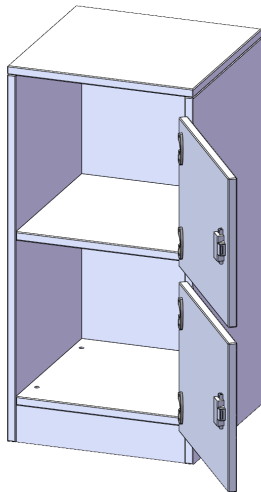

SCHLISSFACHSCHRANK, 2 ORDNERHÖHEN - SERIE EVO180

B/H/T: 40,5X82X40 CM, 2 SCHLISSFÄCHER, MIT BRIEFSCHLITZ, TÜREN ÖFFNEN NACH RECHTS, MIT SOCKEL (81 MM)

PRODUKTBESCHREIBUNG

Die evo180 Schließfach Schränke in verschiedenen Höhen, Breiten und Varianten sind ein Kernstück unseres evo180 Schrankwandprogrammes. Die Rückwand ist als Sichrückwand ausgeführt, dementsprechend eignen sich alle evo180 Einzelschränke oder Schrankwände auch als Raumteiler.

Die Schließfächer sind mittels Schloss abschließbar und wahlweise mit komplett geschlossener Frontblende oder verkürzter Frontblende erhältlich. Dank der verkürzten Frontblende können Briefe und Informationen in das geschlossene Fach eingeworfen werden. Bitte treffen Sie Ihre Auswahl bei der Bestellung.

Alle Schließfach Schränke werden aus melaminharzbeschichteter E1-Feinspanplatte gefertigt, die FSC zertifiziert und formaldehydfrei sind. Als Kanten verwenden wir besonders robuste 2 mm starke ABS Kanten, die unter hoher Temperatur fest verleimt werden. Bitte wählen Sie Ihr Wunschdekor aus unserer Dekorpalette aus. Die Einlegeböden sind im Raster von 32 mm verstellbar. Unsere hochwertigen Bodenträger verfügen über einen "Ausziehstop", so wird verhindert, dass Böden mit Inhalt darauf aus dem Regal oder Schrank rutschen können. Die Türen lassen sich dank 270° offener Scharniere an den Korpus anlegen. Sie sind mit einem Schloss verschließbar. An den Türen befindet sich eine Staublippe.

Konfigurieren Sie Ihren Wunsch Schließfach Schrank indem Sie bei den angebotenen Varianten Ihre Auswahl treffen.

EIGENSCHAFTEN

- Schließfachschrank
- 2 Türen, abschließbar
- Sichrückwand
- Höhe 82 cm
- mit Sockel
- Türen öffnen nach rechts
- Türen für Briefeinwurf