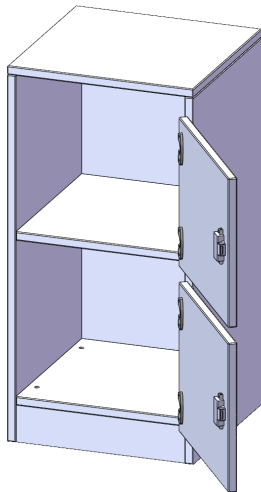

F4142SFBRE

PRODUKTDATENBLATT
WWW.MOEBELWERK-NIESKY.DE

SCHLISSFACHSCHRANK, 2 ORDNERHÖHEN - SERIE EVO180

B/H/T: 40,5X82X40 CM, 2 SCHLISSFÄCHER, MIT BRIEFSCHLITZ, TÜREN ÖFFNEN NACH RECHTS, MIT SOCKEL (81 MM)

PRODUKTBESCHREIBUNG

Die evo180 Schließfach Schränke in verschiedenen Höhen, Breiten und Varianten sind ein Kernstück unseres evo180 Schrankwandprogrammes. Die Rückwand ist als Sichrückwand ausgeführt, dementsprechend eignen sich alle evo180 Einzelschränke oder Schrankwände auch als Raumteiler.

Die Schließfächer sind mittels Schloss abschließbar und wahlweise mit komplett geschlossener Frontblende oder verkürzter Frontblende erhältlich. Dank der verkürzten Frontblende können Briefe und Informationen in das geschlossene Fach eingeworfen werden. Bitte treffen Sie Ihre Auswahl bei der Bestellung.

Konfigurieren Sie Ihren Wunsch Schließfach Schrank indem Sie bei den angebotenen Varianten Ihre Auswahl treffen.

EIGENSCHAFTEN

- Schließfachschränk
- 2 Türen, abschließbar
- Sichrückwand
- Höhe 82 cm
- mit Sockel
- Türen öffnen nach rechts
- Türen für Briefeinwurf