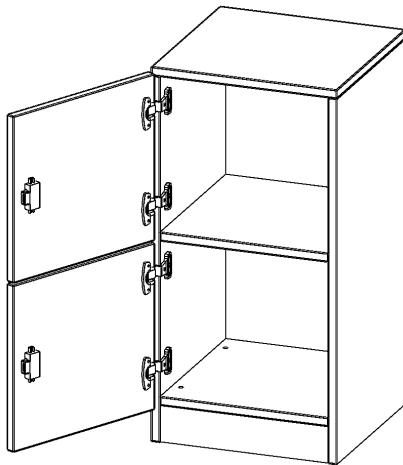

F4142SFLI

PRODUKTDATENBLATT
WWW.MOEBELWERK-NIESKY.DE

SCHLISSFACHSCHRANK, 2 ORDNERHÖHEN - SERIE EVO180

B/H/T: 40,5X82X40 CM, 2 SCHLISSFÄCHER, TÜREN ÖFFNEN NACH LINKS, MIT SOCKEL (81 MM)

PRODUKTBESCHREIBUNG

Die evo180 Schließfach Schränke in verschiedenen Höhen, Breiten und Varianten sind ein Kernstück unseres evo180 Schrankwandprogrammes. Die Rückwand ist als Sichtrückwand ausgeführt, dementsprechend eignen sich alle evo180 Einzelschränke oder Schrankwände auch als Raumteiler.

Die Schließfächer sind mittels Schloss abschließbar und wahlweise mit komplett geschlossener Frontblende oder verkürzter Frontblende erhältlich. Dank der verkürzten Frontblende können Briefe und Informationen in das geschlossene Fach eingeworfen werden. Bitte treffen Sie Ihre Auswahl bei der Bestellung.

Alle Schließfach Schränke werden aus melaminharzbeschichteter E1-Feinspanplatte gefertigt, die FSC zertifiziert und formaldehydfrei sind. Als Kanten verwenden wir besonders robuste 2 mm starke ABS Kanten, die unter hoher Temperatur fest verleimt werden. Bitte wählen Sie Ihr Wunschdekor aus unserer Dekorpalette aus. Die Einlegeböden sind im Raster von 32 mm verstellbar. Unsere hochwertigen Bodenträger verfügen über einen "Ausziehstop", so wird verhindert, dass Böden mit Inhalt darauf aus dem Regal oder Schrank rutschen können. Die Türen lassen sich dank 270° öffnender Scharniere an den Korpus anlegen. Sie sind mit einem Schloss verschließbar. An den Türen befindet sich eine Staublippe.

Konfigurieren Sie Ihren Wunsch Schließfach Schrank indem Sie bei den angebotenen Varianten Ihre Auswahl treffen.

EIGENSCHAFTEN

- Schließfachschränk
- 2 Türen, abschließbar
- Sichtrückwand
- Höhe 82 cm
- mit Sockel
- Türen öffnen nach links

Zubehör

Freistehend