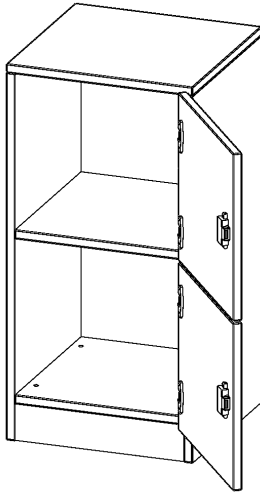

F4142SFRE

PRODUKTDATENBLATT
WWW.MOEBELWERK-NIESKY.DE

SCHLISSFACHSCHRANK, 2 ORDNERHÖHEN - SERIE EVO180

B/H/T: 40,5X82X40 CM, 2 SCHLISSFÄCHER, TÜREN ÖFFNEN NACH RECHTS, MIT SOCKEL (81 MM)

PRODUKTBESCHREIBUNG

Die evo180 Schließfach Schränke in verschiedenen Höhen, Breiten und Varianten sind ein Kernstück unseres evo180 Schrankwandprogrammes. Die Rückwand ist als Sichrückwand ausgeführt, dementsprechend eignen sich alle evo180 Einzelschränke oder Schrankwände auch als Raumteiler.

Die Schließfächer sind mittels Schloss abschließbar und wahlweise mit komplett geschlossener Frontblende oder verkürzter Frontblende erhältlich. Dank der verkürzten Frontblende können Briefe und Informationen in das geschlossene Fach eingeworfen werden. Bitte treffen Sie Ihre Auswahl bei der Bestellung.

Konfigurieren Sie Ihren Wunsch Schließfach Schrank indem Sie bei den angebotenen Varianten Ihre Auswahl treffen.

EIGENSCHAFTEN

- Schließfachschränk
- 2 Türen, abschließbar
- Sichrückwand
- Höhe 82 cm
- mit Sockel
- Türen öffnen nach rechts