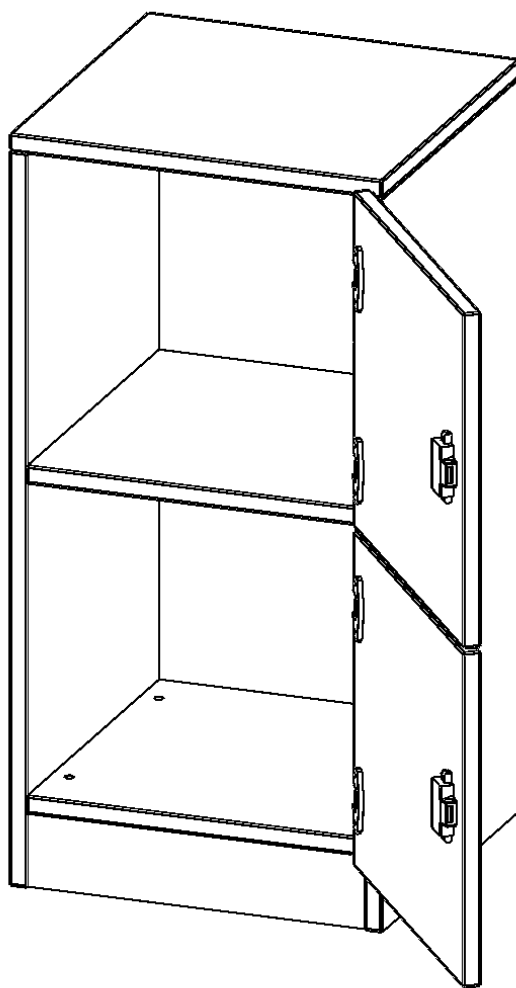

Die evo180 Schließfach Schränke in verschiedenen Höhen, Breiten und Varianten sind ein Kernstück unseres evo180 Schrankwandprogrammes. Die Rückwand ist als Sichrückwand ausgeführt, dementsprechend eignen sich alle evo180 Einzelschränke oder Schrankwände auch als Raumteiler.

Alle Schließfach Schränke werden aus melaminharzbeschichteter E1-Feinspanplatte gefertigt, die FSC zertifiziert und formaldehydfrei sind. Als Kanten verwenden wir besonders robuste 2 mm starke ABS Kanten, die unter hoher Temperatur fest verleimt werden. Bitte wählen Sie Ihr Wunschdekor aus unserer Dekorpalette aus. Die Einlegeböden sind im Raster von 32 mm verstellbar. Unsere hochwertigen Bodenträger verfügen über einen "Ausziehstop", so wird verhindert, dass Böden mit Inhalt darauf aus dem Regal oder Schrank rutschen können. Die Türen lassen sich dank 270° offener Scharniere an den Korpus anlegen. Sie sind mit einem Schloss verschließbar. An den Türen befindet sich eine Staublippe.

Konfigurieren Sie Ihren Wunsch Schließfach Schrank indem Sie bei den angebotenen Varianten Ihre Auswahl treffen.

EIGENSCHAFTEN

- Schließfachschränk
- 2 Türen, abschließbar
- Sichrückwand
- Höhe 82 cm
- mit Sockel
- Türen öffnen nach rechts

Zubehör

Freistehend

Artikelnummer	F4142SFRE	
Breite / Höhe / Tiefe	405 mm / 820 mm / 400 mm	15.9" / 32.3" / 15.7"
Ordnerhöhen	2	
Fächer	2	
Montageart	Freistehend	
Einsatzbereich	Grundschule, Weiterführende Schule, Büro und Objekt, Konferenzraum	
Material	Melaminplatte	
Bauart	Abschließbar, Untermodul	
Produktlinie	evo180	