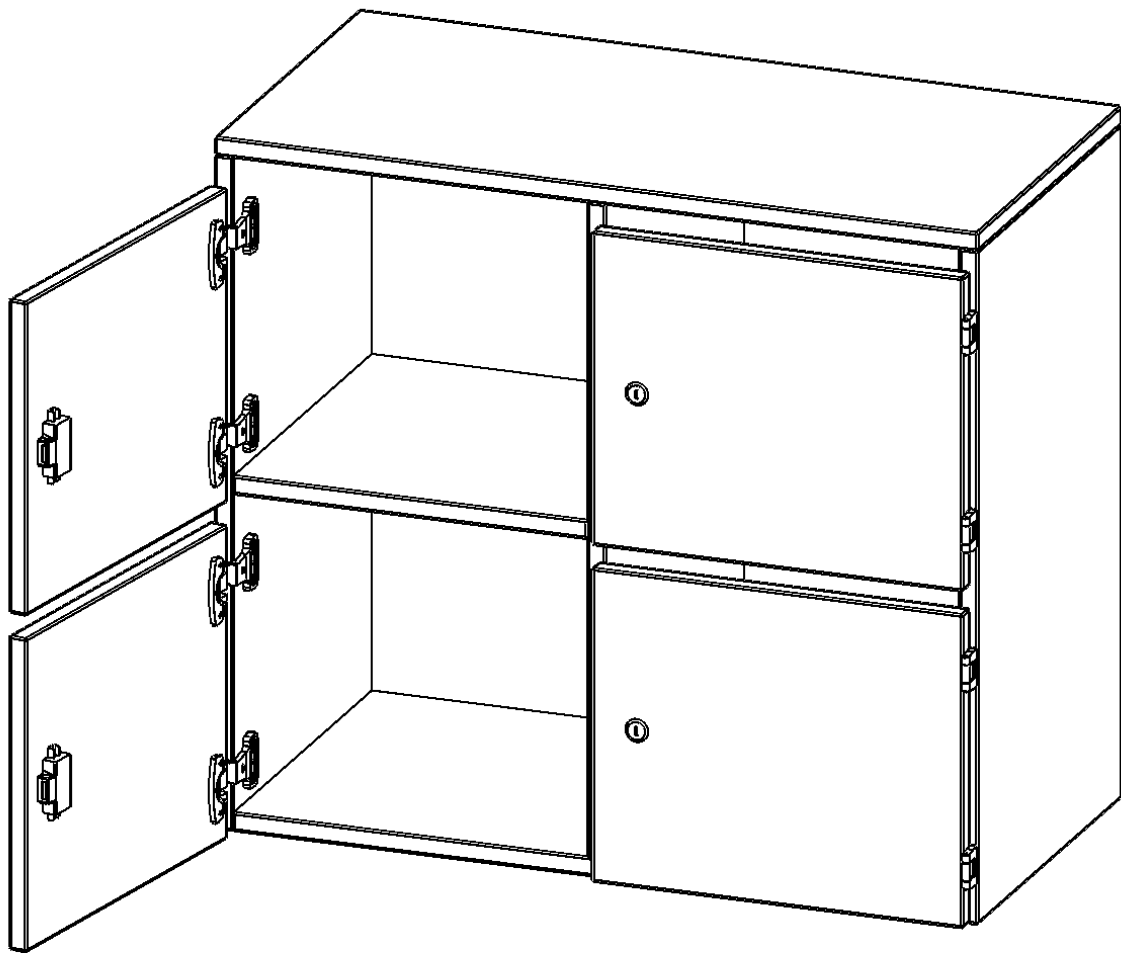

### PRODUKTBESCHREIBUNG

Die evo180 Schließfach Aufsatzschränke in verschiedenen Höhen, Breiten und Varianten sind ein Kernstück unseres evo180 Schrankwandprogrammes. Sie bieten Ihnen die Möglichkeit, Ihre Raumhöhe immer optimal auszunutzen und im wahrsten Sinne des Wortes "noch einen drauf zu setzen". Die Aufsatzschränke werden als Ergänzung zu unseren Basis Schränken angeboten und bei Lieferung optional durch unser Team mit dem jeweiligen Unterschrank fest verschraubt. Die Rückwand ist als Sichtrückwand ausgeführt, dementsprechend eignen sich alle evo180 Einzelschränke oder Schrankwände auch als Raumteiler.

### EIGENSCHAFTEN

- Schließfach - Aufsatzschrank
- 4 Türen, abschließbar
- Sichtrückwand
- Höhe 72 cm
- wird mit Unterschrank verschraubt
- Türen für Briefeinwurf

### Zubehör

Freistehend

|                       |  |                       |
|-----------------------|--|-----------------------|
| Artikelnummer         | F8042ASFB  |                       |
| Breite / Höhe / Tiefe | 800 mm / 720 mm / 400 mm   | 31.5" / 28.3" / 15.7" |
| Ordnerhöhen           | 2  |                       |
| Fächer                | 4  |                       |
| Montageart            | Freistehend  |                       |
| Einsatzbereich        | Grundschule, Weiterführende Schule, Büro und Objekt, Konferenzraum |                       |
| Material              | Melaminplatte  |                       |
| Bauart                | Abschließbar, Aufsatzmodul   |                       |
| Sicherheitshinweise   | Achtung Kippgefahr   |                       |
| Produktlinie          | evo180   |                       |