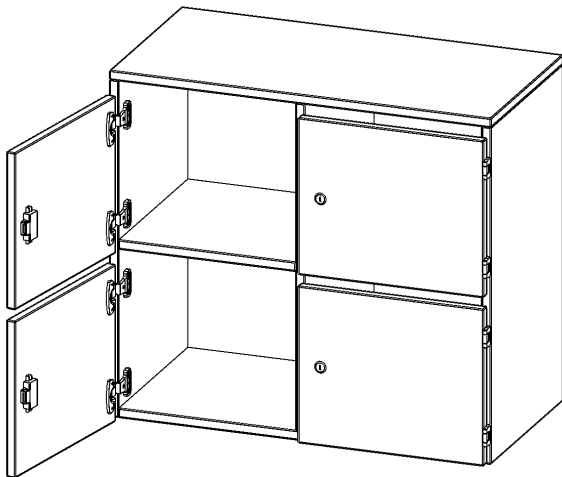

## SCHLIESSFACH - AUFSATZSCHRANK, 2 ORDNERHÖHEN - SERIE EVO180

B/H/T: 80X72X40 CM, 4 SCHLIESSFÄCHER, MIT BRIEFSCHLITZ

### PRODUKTBESCHREIBUNG

Die evo180 Schließfach Aufsatzschränke in verschiedenen Höhen, Breiten und Varianten sind ein Kernstück unseres evo180 Schrankwandprogrammes. Sie bieten Ihnen die Möglichkeit, Ihre Raumhöhe immer optimal auszunutzen und im wahrsten Sinne des Wortes "noch einen drauf zu setzen". Die Aufsatzschränke werden als Ergänzung zu unseren Basis Schränken angeboten und bei Lieferung optional durch unser Team mit dem jeweiligen Unterschrank fest verschraubt. Die Rückwand ist als Sichtrückwand ausgeführt, dementsprechend eignen sich alle evo180 Einzelschränke oder Schrankwände auch als Raumteiler.

Die Schließfächer sind mittels Schloss abschließbar und wahlweise mit komplett geschlossener Frontblende oder verkürzter Frontblende erhältlich. Dank der verkürzten Frontblende können Briefe und Informationen in das geschlossene Fach eingeworfen werden. Bitte treffen Sie Ihre Auswahl bei der Bestellung.

### Zubehör

Freistehend

|                       |  |                       |
|-----------------------|--|-----------------------|
| Artikelnummer         | F8042ASFB  |                       |
| Breite / Höhe / Tiefe | 800 mm / 720 mm / 400 mm   | 31.5" / 28.3" / 15.7" |
| Ordnerhöhen           | 2  |                       |
| Fächer                | 4  |                       |
| Montageart            | Freistehend  |                       |
| Einsatzbereich        | Grundschule, Weiterführende Schule, Büro und Objekt, Konferenzraum |                       |
| Material              | Melaminplatte  |                       |
| Bauart                | Abschließbar, Aufsatzmodul   |                       |
| Sicherheitshinweise   | Achtung Kippgefahr   |                       |
| Produktlinie          | evo180   |                       |