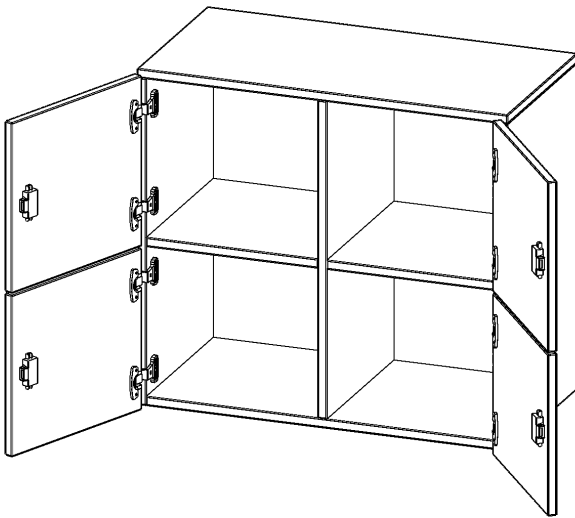

F8042ASF

PRODUKTDATENBLATT
WWW.MOEBELWERK-NIESKY.DE

SCHLIESSFACH - AUFSATZSCHRANK, 2 ORDNERHÖHEN - SERIE EVO180

4 SCHLIESSFÄCHER, B/H/T: 80X72X40 CM

PRODUKTBE SCHREIBUNG

Die evo180 Schließfach Aufsatzschränke in verschiedenen Höhen, Breiten und Varianten sind ein Kernstück unseres evo180 Schrankwandprogrammes. Sie bieten Ihnen die Möglichkeit, Ihre Raumhöhe immer optimal auszunutzen und im wahrsten Sinne des Wortes "noch einen drauf zu setzen". Die Aufsatzschränke werden als Ergänzung zu unseren Basis Schränken angeboten und bei Lieferung optional durch unser Team mit dem jeweiligen Unterschrank fest verschraubt. Die Rückwand ist als Sichtrückwand ausgeführt, dementsprechend eignen sich alle evo180 Einzelschränke oder Schrankwände auch als Raumteiler.

Die Schließfächer sind mittels Schloss abschließbar und wahlweise mit komplett geschlossener Frontblende oder verkürzter Frontblende erhältlich. Dank der verkürzten Frontblende können Briefe und Informationen in das geschlossene Fach eingeworfen werden. Bitte treffen Sie Ihre Auswahl bei der Bestellung.

EIGENSCHAFTEN

- Schließfach - Aufsatzschrank
- 4 Türen, abschließbar
- Sichtrückwand
- Höhe 72 cm
- wird mit Unterschrank verschraubt

Zubehör

Freistehend

Artikelnummer	F8042ASF	
Breite / Höhe / Tiefe	800 mm / 720 mm / 400 mm	31.5" / 28.3" / 15.7"
Ordnerhöhen	2	
Fächer	4	
Montageart	Freistehend	
Einsatzbereich	Grundschule, Weiterführende Schule, Büro und Objekt, Konferenzraum	
Material	Melaminplatte	
Bauart	Abschließbar, Aufsatzmodul	
Sicherheitshinweise	Achtung Kippgefahr	
Produktlinie	evo180	