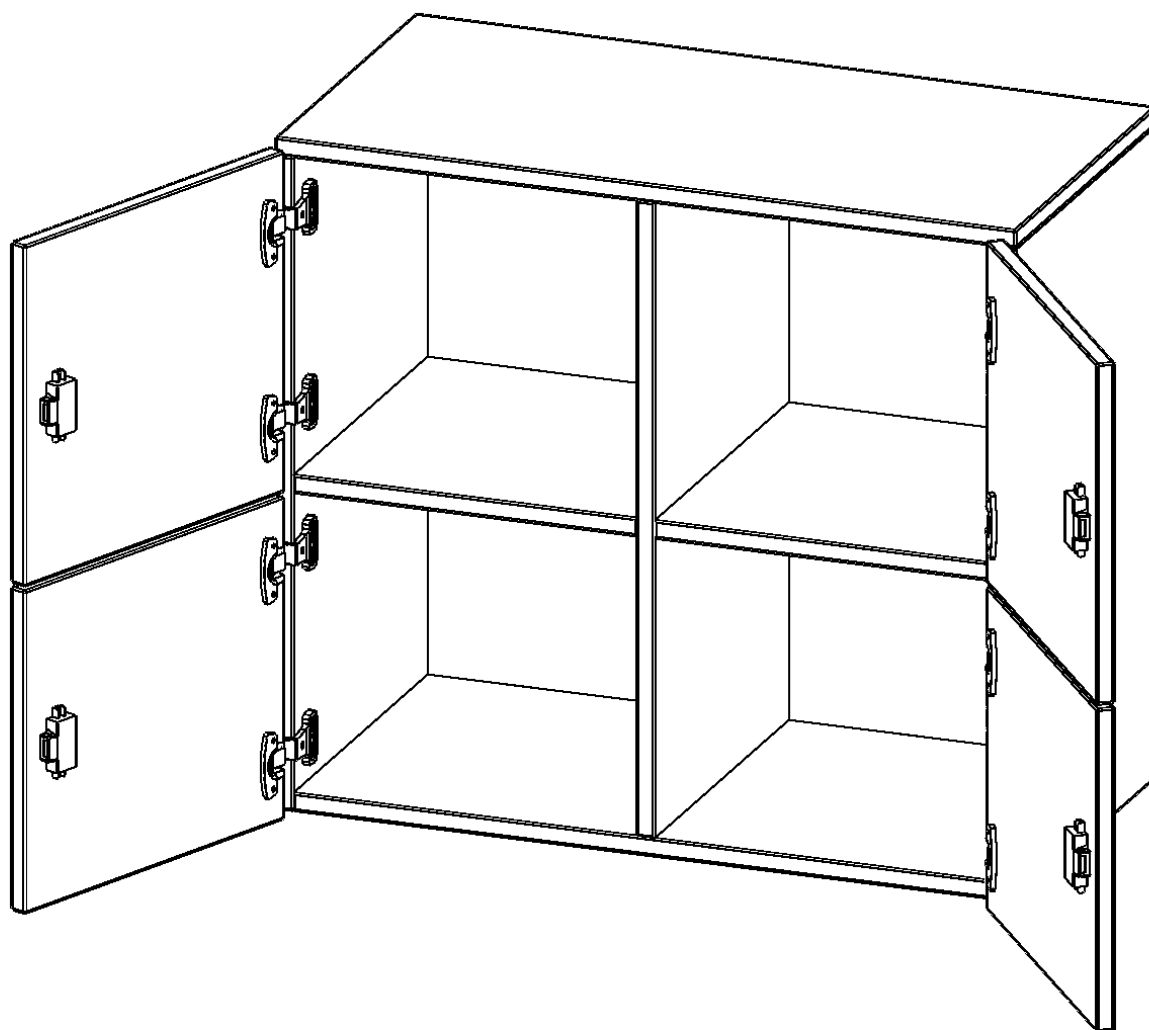

F8042ASF

PRODUKTDATENBLATT
WWW.MOEBELWERK-NIESKY.DE

SCHLIESSFACH - AUFSATZSCHRANK, 2 ORDNERHÖHEN - SERIE EVO180

4 SCHLIESSFÄCHER, B/H/T: 80X72X40 CM

PRODUKTBE SCHREIBUNG

Die evo180 Schließfach Aufsatzschränke in verschiedenen Höhen, Breiten und Varianten sind ein Kernstück unseres evo180 Schrankwandprogrammes. Sie bieten Ihnen die Möglichkeit, Ihre Raumhöhe immer optimal auszunutzen und im wahrsten Sinne des Wortes "noch einen drauf zu setzen". Die Aufsatzschränke werden als Ergänzung zu unseren Basis Schränken angeboten und bei Lieferung optional durch unser Team mit dem jeweiligen Unterschrank fest verschraubt. Die Rückwand ist als Sichtrückwand ausgeführt, dementsprechend eignen sich alle evo180 Einzelschränke oder Schrankwände auch als Raumteiler.

Die Schließfächer sind mittels Schloss abschließbar und wahlweise mit komplett geschlossener Frontblende oder verkürzter Frontblende erhältlich. Dank der verkürzten Frontblende können Briefe und Informationen in das geschlossene Fach eingeworfen werden. Bitte treffen Sie Ihre Auswahl bei der Bestellung.

EIGENSCHAFTEN

- Schließfach - Aufsatzschrank
- 4 Türen, abschließbar
- Sichtrückwand
- Höhe 72 cm
- wird mit Unterschrank verschraubt

Zubehör

Freistehend

Artikelnummer	F8042ASF	
Breite / Höhe / Tiefe	800 mm / 720 mm / 400 mm	31.5" / 28.3" / 15.7"
Ordnerhöhen	2	
Fächer	4	
Montageart	Freistehend	
Einsatzbereich	Grundschule, Weiterführende Schule, Büro und Objekt, Konferenzraum	
Material	Melaminplatte	
Bauart	Abschließbar, Aufsatzmodul	
Sicherheitshinweise	Achtung Kippgefahr	
Produktlinie	evo180	