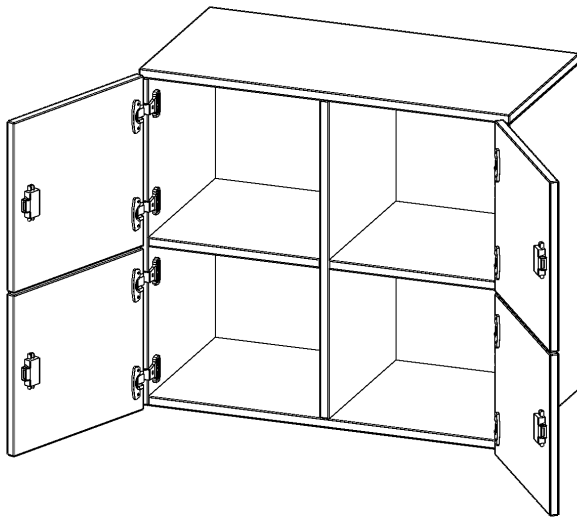

F8042ASF

PRODUKTDATENBLATT
WWW.MOEBELWERK-NIESKY.DE

SCHLIESSFACH - AUFSATZSCHRANK, 2 ORDNERHÖHEN - SERIE EVO180

4 SCHLIESSFÄCHER, B/H/T: 80X72X40 CM

PRODUKTBESCHREIBUNG

Die evo180 Schließfach Aufsatzschränke in verschiedenen Höhen, Breiten und Varianten sind ein Kernstück unseres evo180 Schrankwandprogrammes. Sie bieten Ihnen die Möglichkeit, Ihre Raumhöhe immer optimal auszunutzen und im wahrsten Sinne des Wortes "noch einen drauf zu setzen". Die Aufsatzschränke werden als Ergänzung zu unseren Basis Schränken angeboten und bei Lieferung optional durch unser Team mit dem jeweiligen Unterschrank fest verschraubt. Die Rückwand ist als Sichrückwand ausgeführt, dementsprechend eignen sich alle evo180 Einzelschränke oder Schrankwände auch als Raumteiler.

Die Schließfächer sind mittels Schloss abschließbar und wahlweise mit komplett geschlossener Frontblende oder verkürzter Frontblende erhältlich. Dank der verkürzten Frontblende können Briefe und Informationen in das geschlossene Fach eingeworfen werden. Bitte treffen Sie Ihre Auswahl bei der Bestellung.

EIGENSCHAFTEN

- Schließfach - Aufsatzschrank
- 4 Türen, abschließbar
- Sichrückwand
- Höhe 72 cm
- wird mit Unterschrank verschraubt

Zubehör

Freistehend

Artikelnummer	F8042ASF	
Breite / Höhe / Tiefe	800 mm / 720 mm / 400 mm	31.5" / 28.3" / 15.7"
Ordnerhöhen	2	
Fächer	4	
Montageart	Freistehend	
Einsatzbereich	Grundschule, Weiterführende Schule, Büro und Objekt, Konferenzraum	
Material	Melaminplatte	
Bauart	Abschließbar, Aufsatzmodul	
Sicherheitshinweise	Achtung Kippgefahr	
Produktlinie	evo180	