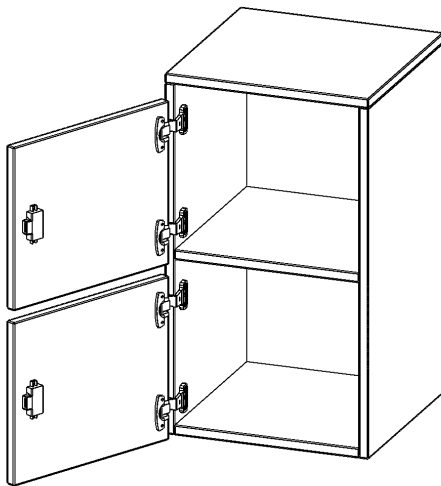

SCHLIESSFACH - AUFSATZSCHRANK, 2 ORDNERHÖHEN - SERIE EVO180

B/H/T: 40,5X72X40 CM, 2 SCHLIESSFÄCHER, MIT BRIEFSCHLITZ, TÜREN ÖFFNEN NACH LINKS

PRODUKTBEschREIBUNG

Die evo180 Schließfach Aufsatzschränke in verschiedenen Höhen, Breiten und Varianten sind ein Kernstück unseres evo180 Schrankwandprogrammes. Sie bieten Ihnen die Möglichkeit, Ihre Raumhöhe immer optimal auszunutzen und im wahrsten Sinne des Wortes "noch einen drauf zu setzen". Die Aufsatzschränke werden als Ergänzung zu unseren Basis Schränken angeboten und bei Lieferung optional durch unser Team mit dem jeweiligen Unterschrank fest verschraubt. Die Rückwand ist als Sichrückwand ausgeführt, dementsprechend eignen sich alle evo180 Einzelschränke oder Schrankwände auch als Raumteiler.

Die Schließfächer sind mittels Schloss abschließbar und wahlweise mit komplett geschlossener Frontblende oder verkürzter Frontblende erhältlich. Dank der verkürzten Frontblende können Briefe und Informationen in das geschlossene Fach eingeworfen werden. Bitte treffen Sie Ihre Auswahl bei der Bestellung.

Alle Schließfach Aufsatzschränke werden aus melaminharzbeschichteter E1-Feinspanplatte gefertigt, die FSC zertifiziert und formaldehydfrei sind. Als Kanten verwenden wir besonders robuste 2 mm starke ABS Kanten, die unter hoher Temperatur fest verleimt werden. Bitte wählen Sie Ihr Wunschdekor aus unserer Dekorpalette aus. Die Einlegeböden sind im Raster von 32 mm verstellbar. Unsere hochwertigen Bodenträger verfügen über einen "Ausziehstop", so wird verhindert, dass Böden mit Inhalt darauf aus dem Regal oder Schrank rutschen können. Die Türen lassen sich dank 270° öffnender Scharniere an den Korpus anlegen. Sie sind mit einem Schloss verschließbar. An den Türen befindet sich eine Staublippe.