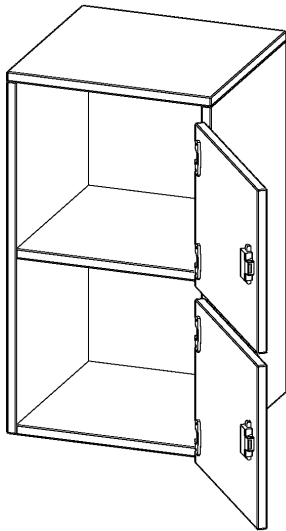

## SCHLIESSFACH - AUFSATZSCHRANK, 2 ORDNERHÖHEN - SERIE EVO180

B/H/T: 40,5X72X40 CM, 2 SCHLIESSFÄCHER, MIT BRIEFSCHLITZ, TÜREN ÖFFNEN NACH RECHTS

### PRODUKTBESCHREIBUNG

Die evo180 Schließfach Aufsatzschränke in verschiedenen Höhen, Breiten und Varianten sind ein Kernstück unseres evo180 Schrankwandprogrammes. Sie bieten Ihnen die Möglichkeit, Ihre Raumhöhe immer optimal auszunutzen und im wahrsten Sinne des Wortes "noch einen drauf zu setzen". Die Aufsatzschränke werden als Ergänzung zu unseren Basis Schränken angeboten und bei Lieferung optional durch unser Team mit dem jeweiligen Unterschrank fest verschraubt. Die Rückwand ist als Sichrückwand ausgeführt, dementsprechend eignen sich alle evo180 Einzelschränke oder Schrankwände auch als Raumteiler.

Die Schließfächer sind mittels Schloss abschließbar und wahlweise mit komplett geschlossener Frontblende oder verkürzter Frontblende erhältlich. Dank der verkürzten Frontblende können Briefe und Informationen in das geschlossene Fach eingeworfen werden. Bitte treffen Sie Ihre Auswahl bei der Bestellung.

### EIGENSCHAFTEN

- Schließfach - Aufsatzschrank
- 2 Türen, abschließbar
- Sichrückwand
- Höhe 72 cm
- Türen öffnen nach rechts
- Türen für Briefeinwurf