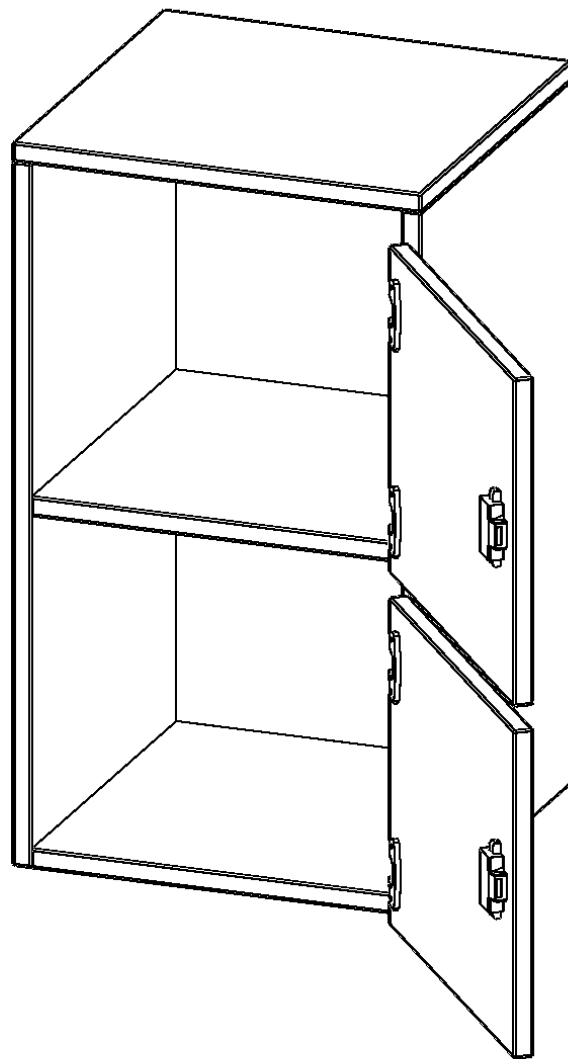

SCHLIESSFACH - AUFSATZSCHRANK, 2 ORDNERHÖHEN - SERIE EVO180

B/H/T: 40,5X72X40 CM, 2 SCHLIESSFÄCHER, MIT BRIEFSCHLITZ, TÜREN ÖFFNEN NACH RECHTS

PRODUKTBESCHREIBUNG

Die evo180 Schließfach Aufsatzschränke in verschiedenen Höhen, Breiten und Varianten sind ein Kernstück unseres evo180 Schrankwandprogrammes. Sie bieten Ihnen die Möglichkeit, Ihre Raumhöhe immer optimal auszunutzen und im wahrsten Sinne des Wortes "noch einen drauf zu setzen". Die Aufsatzschränke werden als Ergänzung zu unseren Basis Schränken angeboten und bei Lieferung optional durch unser Team mit dem jeweiligen Unterschrank fest verschraubt. Die Rückwand ist als Sichrückwand ausgeführt, dementsprechend eignen sich alle evo180 Einzelschränke oder Schrankwände auch als Raumteiler.

Die Schließfächer sind mittels Schloss abschließbar und wahlweise mit komplett geschlossener Frontblende oder verkürzter Frontblende erhältlich. Dank der verkürzten Frontblende können Briefe und Informationen in das geschlossene Fach eingeworfen werden. Bitte treffen Sie Ihre Auswahl bei der Bestellung.

EIGENSCHAFTEN

- Schließfach - Aufsatzschrank
- 2 Türen, abschließbar
- Sichrückwand
- Höhe 72 cm
- Türen öffnen nach rechts
- Türen für Briefeinwurf

Zubehör

Freistehend

Artikelnummer	F4142ASFBRE	
Breite / Höhe / Tiefe	405 mm / 720 mm / 400 mm	15.9" / 28.3" / 15.7"
Ordnerhöhen	2	
Fächer	2	
Montageart	Freistehend	
Einsatzbereich	Grundschule, Weiterführende Schule, Büro und Objekt, Konferenzraum	
Material	Melaminplatte	
Bauart	Abschließbar, Aufsatzmodul	
Sicherheitshinweise	Achtung Kippgefahr	
Produktlinie	evo180	