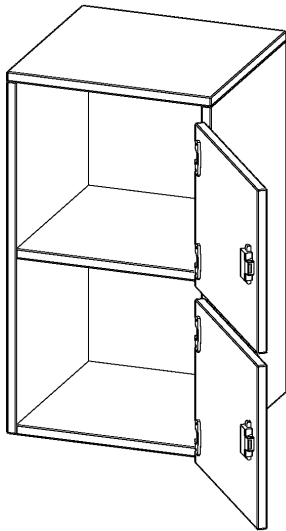

SCHLIESSFACH - AUFSATZSCHRANK, 2 ORDNERHÖHEN - SERIE EVO180

B/H/T: 40,5X72X40 CM, 2 SCHLIESSFÄCHER, MIT BRIEFSCHLITZ, TÜREN ÖFFNEN NACH RECHTS

PRODUKTBESCHREIBUNG

Die evo180 Schließfach Aufsatzschränke in verschiedenen Höhen, Breiten und Varianten sind ein Kernstück unseres evo180 Schrankwandprogrammes. Sie bieten Ihnen die Möglichkeit, Ihre Raumhöhe immer optimal auszunutzen und im wahrsten Sinne des Wortes "noch einen drauf zu setzen". Die Aufsatzschränke werden als Ergänzung zu unseren Basis Schränken angeboten und bei Lieferung optional durch unser Team mit dem jeweiligen Unterschrank fest verschraubt. Die Rückwand ist als Sichrückwand ausgeführt, dementsprechend eignen sich alle evo180 Einzelschränke oder Schrankwände auch als Raumteiler.

Die Schließfächer sind mittels Schloss abschließbar und wahlweise mit komplett geschlossener Frontblende oder verkürzter Frontblende erhältlich. Dank der verkürzten Frontblende können Briefe und Informationen in das geschlossene Fach eingeworfen werden. Bitte treffen Sie Ihre Auswahl bei der Bestellung.

EIGENSCHAFTEN

- Schließfach - Aufsatzschrank
- 2 Türen, abschließbar
- Sichrückwand
- Höhe 72 cm
- Türen öffnen nach rechts
- Türen für Briefeinwurf

Zubehör

Freistehend

Artikelnummer	F4142ASFBRE	
Breite / Höhe / Tiefe	405 mm / 720 mm / 400 mm	15.9" / 28.3" / 15.7"
Ordnerhöhen	2	
Fächer	2	
Montageart	Freistehend	
Einsatzbereich	Grundschule, Weiterführende Schule, Büro und Objekt, Konferenzraum	
Material	Melaminplatte	
Bauart	Abschließbar, Aufsatzmodul	
Sicherheitshinweise	Achtung Kippgefahr	
Produktlinie	evo180	