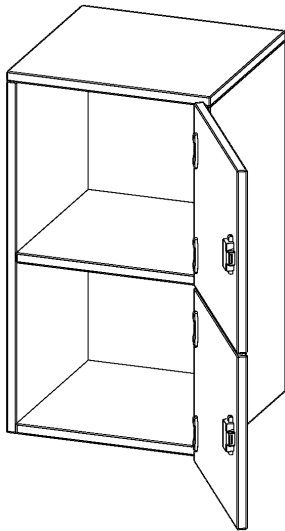

SCHLIESSFACH - AUFSATZSCHRANK, 2 ORDNERHÖHEN - SERIE EVO180

B/H/T: 40,5X72X40 CM, 2 SCHLIESSFÄCHER, TÜREN ÖFFNEN NACH RECHTS

PRODUKTBESCHREIBUNG

Die evo180 Schließfach Aufsatzschränke in verschiedenen Höhen, Breiten und Varianten sind ein Kernstück unseres evo180 Schrankwandprogrammes. Sie bieten Ihnen die Möglichkeit, Ihre Raumhöhe immer optimal auszunutzen und im wahrsten Sinne des Wortes "noch einen drauf zu setzen". Die Aufsatzschränke werden als Ergänzung zu unseren Basis Schränken angeboten und bei Lieferung optional durch unser Team mit dem jeweiligen Unterschrank fest verschraubt. Die Rückwand ist als Sichrückwand ausgeführt, dementsprechend eignen sich alle evo180 Einzelschränke oder Schrankwände auch als Raumteiler.

Die Schließfächer sind mittels Schloss abschließbar und wahlweise mit komplett geschlossener Frontblende oder verkürzter Frontblende erhältlich. Dank der verkürzten Frontblende können Briefe und Informationen in das geschlossene Fach eingeworfen werden. Bitte treffen Sie Ihre Auswahl bei der Bestellung.

EIGENSCHAFTEN

- Schließfach - Aufsatzschrank
- 2 Türen, abschließbar
- Sichrückwand
- Höhe 72 cm
- Türen öffnen nach rechts

Zubehör

Freistehend

| | | |
|-----------------------|--|-----------------------|
| Artikelnummer | F4142ASFRE | |
| Breite / Höhe / Tiefe | 405 mm / 720 mm / 400 mm | 15.9" / 28.3" / 15.7" |
| Ordnerhöhen | 2 | |
| Fächer | 2 | |
| Montageart | Freistehend | |
| Einsatzbereich | Grundschule, Weiterführende Schule, Büro und Objekt, Konferenzraum | |
| Material | Melaminplatte | |
| Bauart | Abschließbar, Aufsatzmodul | |
| Sicherheitshinweise | Achtung Kippgefahr | |
| Produktlinie | evo180 | |