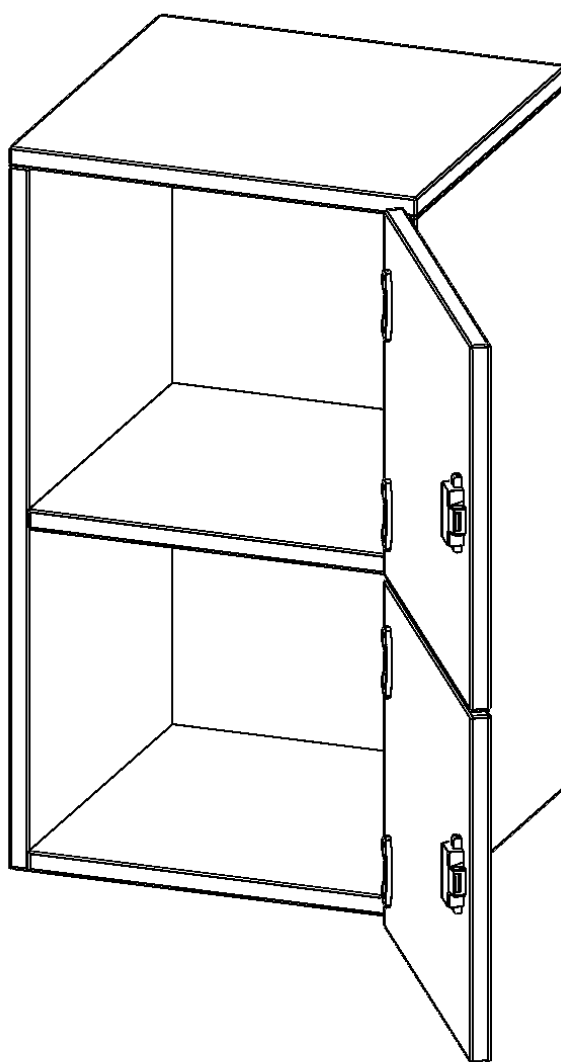

SCHLIESSFACH - AUFSATZSCHRANK, 2 ORDNERHÖHEN - SERIE EVO180

B/H/T: 40,5X72X40 CM, 2 SCHLIESSFÄCHER, TÜREN ÖFFNEN NACH RECHTS

PRODUKTBESCHREIBUNG

Die evo180 Schließfach Aufsatzschränke in verschiedenen Höhen, Breiten und Varianten sind ein Kernstück unseres evo180 Schrankwandprogrammes. Sie bieten Ihnen die Möglichkeit, Ihre Raumhöhe immer optimal auszunutzen und im wahrsten Sinne des Wortes "noch einen drauf zu setzen". Die Aufsatzschränke werden als Ergänzung zu unseren Basis Schränken angeboten und bei Lieferung optional durch unser Team mit dem jeweiligen Unterschrank fest verschraubt. Die Rückwand ist als Sichrückwand ausgeführt, dementsprechend eignen sich alle evo180 Einzelschränke oder Schrankwände auch als Raumteiler.

Die Schließfächer sind mittels Schloss abschließbar und wahlweise mit komplett geschlossener Frontblende oder verkürzter Frontblende erhältlich. Dank der verkürzten Frontblende können Briefe und Informationen in das geschlossene Fach eingeworfen werden. Bitte treffen Sie Ihre Auswahl bei der Bestellung.

EIGENSCHAFTEN

- Schließfach - Aufsatzschrank
- 2 Türen, abschließbar
- Sichrückwand
- Höhe 72 cm
- Türen öffnen nach rechts

Zubehör

Freistehend

| | | |
|-----------------------|--|-----------------------|
| Artikelnummer | F4142ASFRE | |
| Breite / Höhe / Tiefe | 405 mm / 720 mm / 400 mm | 15.9" / 28.3" / 15.7" |
| Ordnerhöhen | 2 | |
| Fächer | 2 | |
| Montageart | Freistehend | |
| Einsatzbereich | Grundschule, Weiterführende Schule, Büro und Objekt, Konferenzraum | |
| Material | Melaminplatte | |
| Bauart | Abschließbar, Aufsatzmodul | |
| Sicherheitshinweise | Achtung Kippgefahr | |
| Produktlinie | evo180 | |