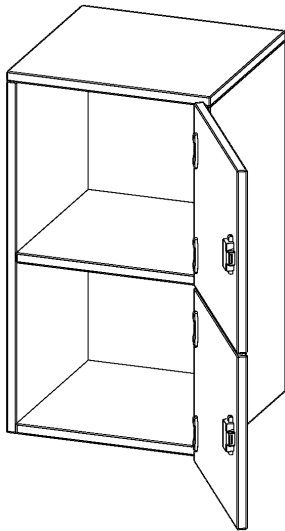

## SCHLIESSFACH - AUFSATZSCHRANK, 2 ORDNERHÖHEN - SERIE EVO180

B/H/T: 40,5X72X40 CM, 2 SCHLIESSFÄCHER, TÜREN ÖFFNEN NACH RECHTS

### PRODUKTBESCHREIBUNG

Die evo180 Schließfach Aufsatzschränke in verschiedenen Höhen, Breiten und Varianten sind ein Kernstück unseres evo180 Schrankwandprogrammes. Sie bieten Ihnen die Möglichkeit, Ihre Raumhöhe immer optimal auszunutzen und im wahrsten Sinne des Wortes "noch einen drauf zu setzen". Die Aufsatzschränke werden als Ergänzung zu unseren Basis Schränken angeboten und bei Lieferung optional durch unser Team mit dem jeweiligen Unterschrank fest verschraubt. Die Rückwand ist als Sichrückwand ausgeführt, dementsprechend eignen sich alle evo180 Einzelschränke oder Schrankwände auch als Raumteiler.

Die Schließfächer sind mittels Schloss abschließbar und wahlweise mit komplett geschlossener Frontblende oder verkürzter Frontblende erhältlich. Dank der verkürzten Frontblende können Briefe und Informationen in das geschlossene Fach eingeworfen werden. Bitte treffen Sie Ihre Auswahl bei der Bestellung.

### EIGENSCHAFTEN

- Schließfach - Aufsatzschrank
- 2 Türen, abschließbar
- Sichrückwand
- Höhe 72 cm
- Türen öffnen nach rechts