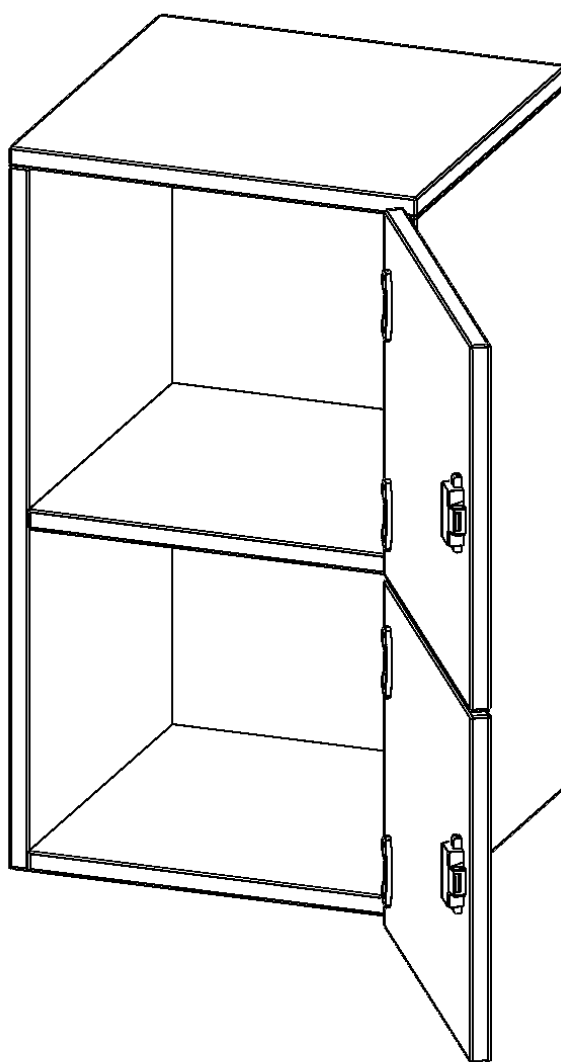

## SCHLIESSFACH - AUFSATZSCHRANK, 2 ORDNERHÖHEN - SERIE EVO180

B/H/T: 40,5X72X40 CM, 2 SCHLIESSFÄCHER, TÜREN ÖFFNEN NACH RECHTS

### PRODUKTBESCHREIBUNG

Die evo180 Schließfach Aufsatzschränke in verschiedenen Höhen, Breiten und Varianten sind ein Kernstück unseres evo180 Schrankwandprogrammes. Sie bieten Ihnen die Möglichkeit, Ihre Raumhöhe immer optimal auszunutzen und im wahrsten Sinne des Wortes "noch einen drauf zu setzen". Die Aufsatzschränke werden als Ergänzung zu unseren Basis Schränken angeboten und bei Lieferung optional durch unser Team mit dem jeweiligen Unterschrank fest verschraubt. Die Rückwand ist als Sichrückwand ausgeführt, dementsprechend eignen sich alle evo180 Einzelschränke oder Schrankwände auch als Raumteiler.

### EIGENSCHAFTEN

- Schließfach - Aufsatzschrank
- 2 Türen, abschließbar
- Sichrückwand
- Höhe 72 cm
- Türen öffnen nach rechts

### Zubehör

Freistehend

Artikelnummer	F4142ASFRE	
Breite / Höhe / Tiefe	405 mm / 720 mm / 400 mm	15.9" / 28.3" / 15.7"
Ordnerhöhen	2	
Fächer	2	
Montageart	Freistehend	
Einsatzbereich	Grundschule, Weiterführende Schule, Büro und Objekt, Konferenzraum	
Material	Melaminplatte	
Bauart	Abschließbar, Aufsatzmodul	
Sicherheitshinweise	Achtung Kippgefahr	
Produktlinie	evo180	