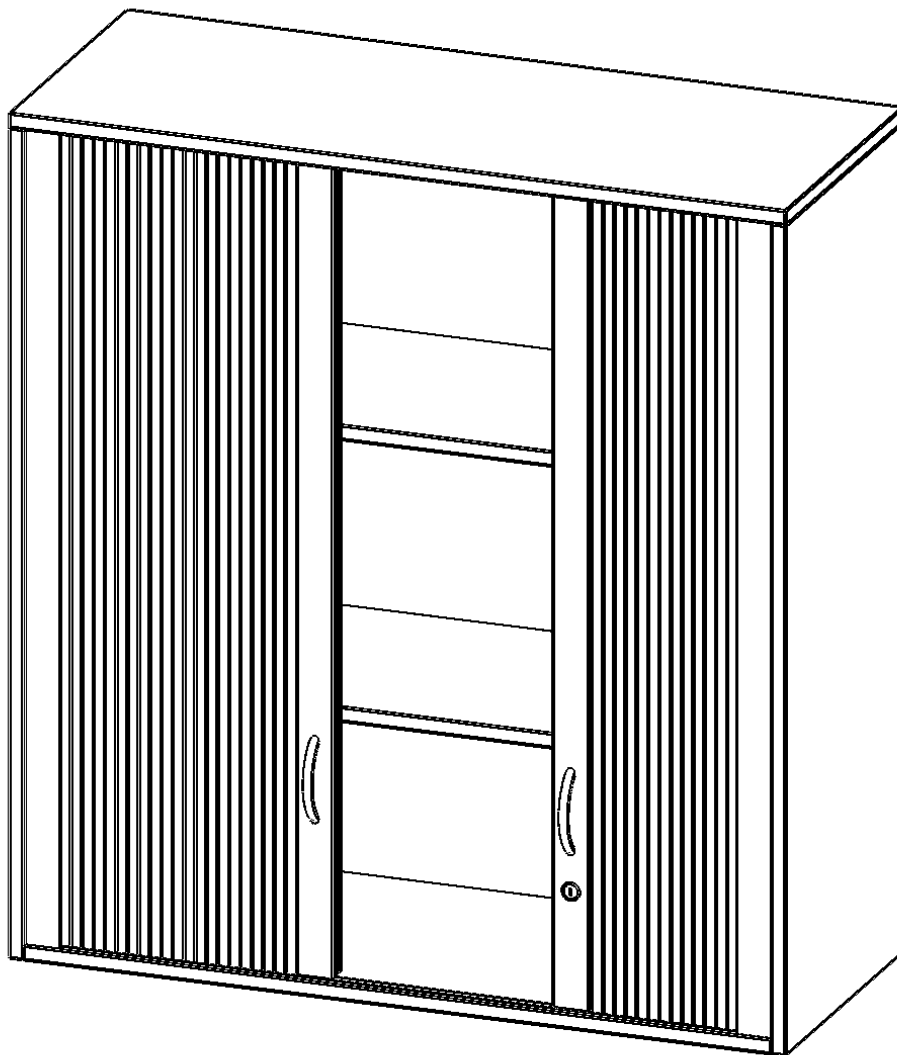

Q10063AQ

PRODUKTDATENBLATT
WWW.MOEBELWERK-NIESKY.DE

AUFSATZSCHRANK MIT ROLLO, 3 ORDNERHÖHEN - SERIE EVO180

B/H/T: 100X108X60 CM, QUERROLLADEN, ABSCHLIESSBAR

PRODUKTBESCHREIBUNG

Rollo Aufsatzschränke werden als Ergänzung zu unseren Basis Schränken angeboten und bei Lieferung optional durch unser Team mit dem jeweiligen Unterschrank fest verschraubt. Die Rückwand ist als Sichtrückwand ausgeführt, dementsprechend eignen sich alle evo180 Einzelschränke oder Schrankwände auch als Raumteiler. Der Rollo Aufsatzschrank ist mit einem praktischen Querrollladen ausgestattet. Der abschließbare Rollladen verschwindet verdeckt seitlich im Schrank. Dank in Deckel und Boden eingenuiteter Führungsschiene läuft er besonders leicht. Die Farbe des Rollos ist silber (RAL 9006, Weißaluminium). Abschließbar ist der Rollo Aufsatzschrank mittels Druckschloss.

EIGENSCHAFTEN

- Aufsatz mit Rollo, 3 Ordnerhöhen
- abschließbar mittels Druckschloss
- Sichtrückwand
- Höhe 108 cm für Standard Ordner
- wird mit Unterschrank verschraubt

Zubehör

Freistehend

Artikelnummer	Q10063AQ	
Breite / Höhe / Tiefe	1000 mm / 1080 mm / 600 mm	39.4" / 42.5" / 23.6"
Ordnerhöhen	3	
Einlegeböden	2	
Fächer	3	
Montageart	Freistehend	
Einsatzbereich	Grundschule, Weiterführende Schule, Büro und Objekt, Konferenzraum	
Material	Melaminplatte	
Bauart	Abschließbar, Aufsatzmodul	
Sicherheitshinweise	Achtung Kippgefahr	
Produktlinie	evo180	