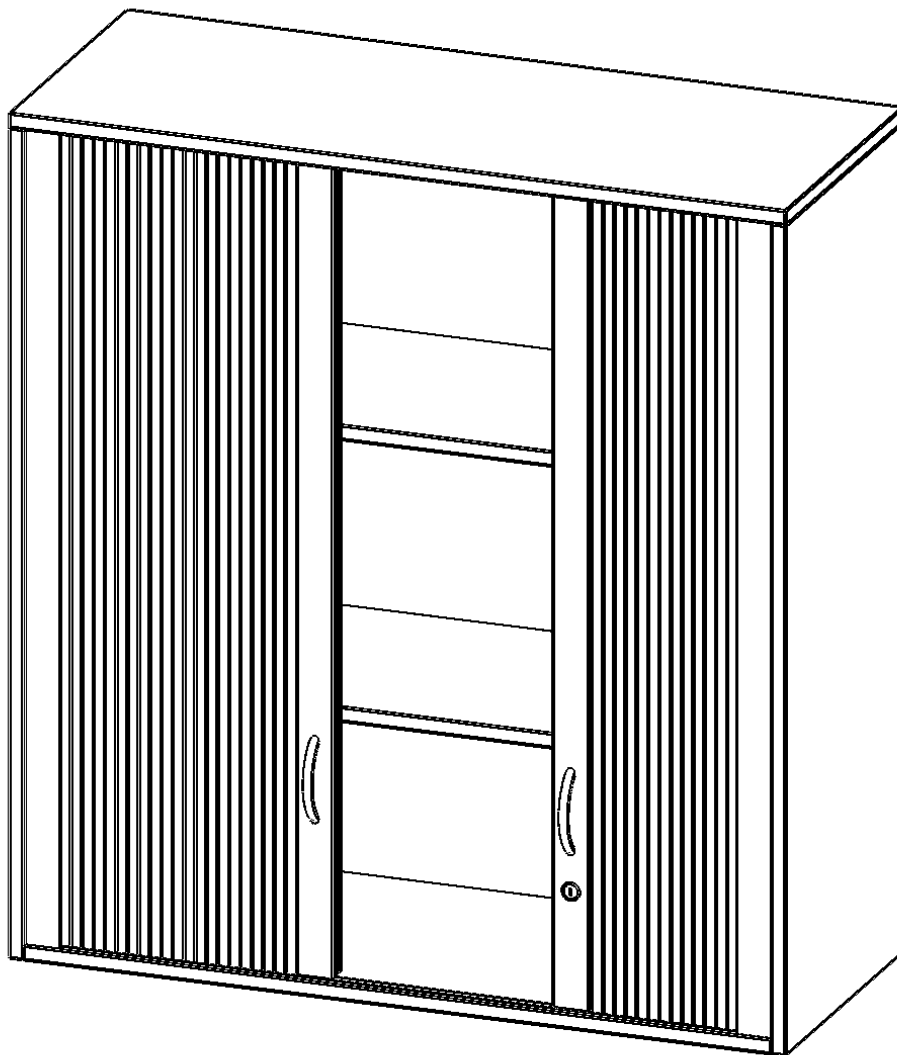

Q10053AQ

PRODUKTDATENBLATT
WWW.MOEBELWERK-NIESKY.DE

AUFSATZSCHRANK MIT ROLLO, 3 ORDNERHÖHEN - SERIE EVO180

B/H/T: 100X108X50 CM, QUERROLLADEN, ABSCHLIESSBAR

PRODUKTBESCHREIBUNG

Rollo Aufsatzschränke werden als Ergänzung zu unseren Basis Schränken angeboten und bei Lieferung optional durch unser Team mit dem jeweiligen Unterschrank fest verschraubt. Die Rückwand ist als Sichtrückwand ausgeführt, dementsprechend eignen sich alle evo180 Einzelschränke oder Schrankwände auch als Raumteiler. Der Rollo Aufsatzschrank ist mit einem praktischen Querrollladen ausgestattet. Der abschließbare Rollladen verschwindet verdeckt seitlich im Schrank. Dank in Deckel und Boden eingenuiteter Führungsschiene läuft er besonders leicht. Die Farbe des Rollos ist silber (RAL 9006, Weißaluminium). Abschließbar ist der Rollo Aufsatzschrank mittels Druckschloss.

EIGENSCHAFTEN

- Aufsatz mit Rollo, 3 Ordnerhöhen
- abschließbar mittels Druckschloss
- Sichtrückwand
- Höhe 108 cm für Standard Ordner
- wird mit Unterschrank verschraubt

Zubehör

Freistehend

Artikelnummer	Q10053AQ	
Breite / Höhe / Tiefe	1000 mm / 1080 mm / 500 mm	39.4" / 42.5" / 19.7"
Ordnerhöhen	3	
Einlegeböden	2	
Fächer	3	
Montageart	Freistehend	
Einsatzbereich	Grundschule, Weiterführende Schule, Büro und Objekt, Konferenzraum	
Material	Melaminplatte	
Bauart	Abschließbar, Aufsatzmodul	
Sicherheitshinweise	Achtung Kippgefahr	
Produktlinie	evo180	