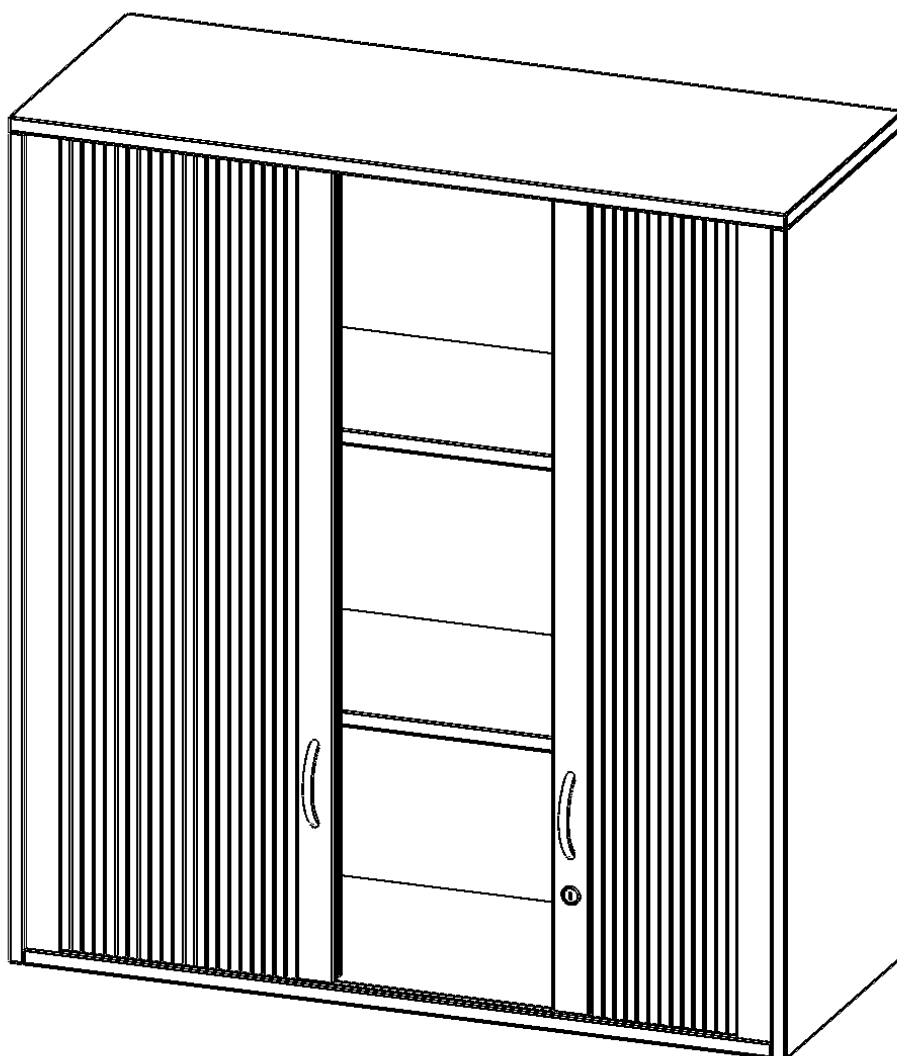

Q10053AQ

PRODUKTDATENBLATT
WWW.MOEBELWERK-NIESKY.DE

AUFSATZSCHRANK MIT ROLLO, 3 ORDNERHÖHEN - SERIE EVO180

B/H/T: 100X108X50 CM, QUERROLLADEN, ABSCHLIESSBAR

PRODUKTBESCHREIBUNG

Rollo Aufsatzschränke werden als Ergänzung zu unseren Basis Schränken angeboten und bei Lieferung optional durch unser Team mit dem jeweiligen Unterschrank fest verschraubt. Die Rückwand ist als Sichtrückwand ausgeführt, dementsprechend eignen sich alle evo180 Einzelschränke oder Schrankwände auch als Raumteiler. Der Rollo Aufsatzschrank ist mit einem praktischen Querrollladen ausgestattet. Der abschließbare Rollladen verschwindet verdeckt seitlich im Schrank. Dank in Deckel und Boden eingenuiteter Führungsschiene läuft er besonders leicht. Die Farbe des Rollos ist silber (RAL 9006, Weißaluminium). Abschließbar ist der Rollo Aufsatzschrank mittels Druckschloss.

EIGENSCHAFTEN

- Aufsatz mit Rollo, 3 Ordnerhöhen
- abschließbar mittels Druckschloss
- Sichtrückwand
- Höhe 108 cm für Standard Ordner
- wird mit Unterschrank verschraubt

Zubehör

Freistehend

Artikelnummer	Q10053AQ	
Breite / Höhe / Tiefe	1000 mm / 1080 mm / 500 mm	39.4" / 42.5" / 19.7"
Ordnerhöhen	3	
Einlegeböden	2	
Fächer	3	
Montageart	Freistehend	
Einsatzbereich	Grundschule, Weiterführende Schule, Büro und Objekt, Konferenzraum	
Material	Melaminplatte	
Bauart	Abschließbar, Aufsatzmodul	
Sicherheitshinweise	Achtung Kippgefahr	
Produktlinie	evo180	