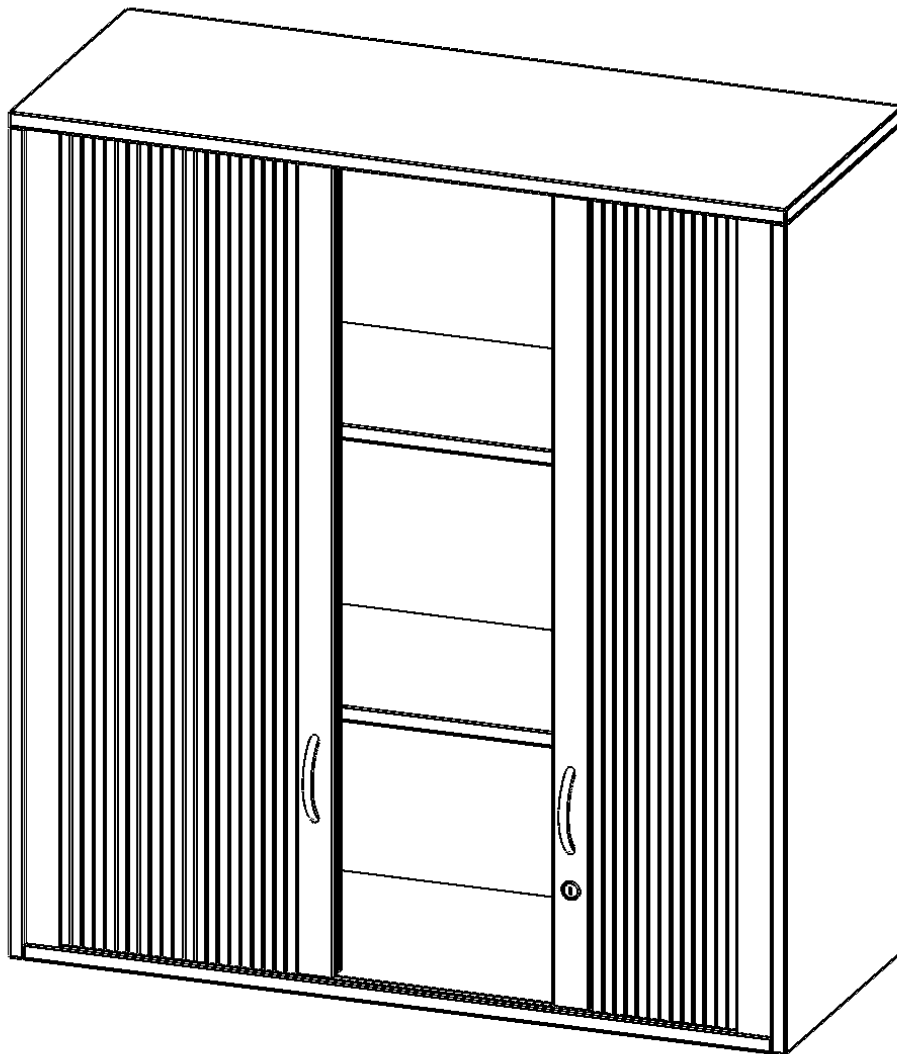

Q10043AQ

PRODUKTDATENBLATT
WWW.MOEBELWERK-NIESKY.DE

AUFSATZSCHRANK MIT ROLLO, 3 ORDNERHÖHEN - SERIE EVO180

B/H/T: 100X108X40 CM, QUERROLLADEN, ABSCHLIESSBAR

PRODUKTBESCHREIBUNG

Rollo Aufsatzschränke werden als Ergänzung zu unseren Basis Schränken angeboten und bei Lieferung optional durch unser Team mit dem jeweiligen Unterschrank fest verschraubt. Die Rückwand ist als Sichtrückwand ausgeführt, dementsprechend eignen sich alle evo180 Einzelschränke oder Schrankwände auch als Raumteiler. Der Rollo Aufsatzschrank ist mit einem praktischen Querrollladen ausgestattet. Der abschließbare Rollladen verschwindet verdeckt seitlich im Schrank. Dank in Deckel und Boden eingenuiteter Führungsschiene läuft er besonders leicht. Die Farbe des Rollos ist silber (RAL 9006, Weißaluminium). Abschließbar ist der Rollo Aufsatzschrank mittels Druckschloss.

EIGENSCHAFTEN

- Aufsatz mit Rollo, 3 Ordnerhöhen
- abschließbar mittels Druckschloss
- Sichtrückwand
- Höhe 108 cm für Standard Ordner
- wird mit Unterschrank verschraubt

Zubehör

Freistehend

| | | |
|-----------------------|--|-----------------------|
| Artikelnummer | Q10043AQ | |
| Breite / Höhe / Tiefe | 1000 mm / 1080 mm / 400 mm | 39.4" / 42.5" / 15.7" |
| Gewicht | 50 kg | 110.2 lbs |
| Ordnerhöhen | 3 | |
| Einlegeböden | 2 | |
| Fächer | 3 | |
| Montageart | Freistehend | |
| Einsatzbereich | Grundschule, Weiterführende Schule, Büro und Objekt, Konferenzraum | |
| Material | Melaminplatte | |
| Bauart | Abschließbar, Aufsatzmodul | |
| Sicherheitshinweise | Achtung Kippgefahr | |
| Produktlinie | evo180 | |