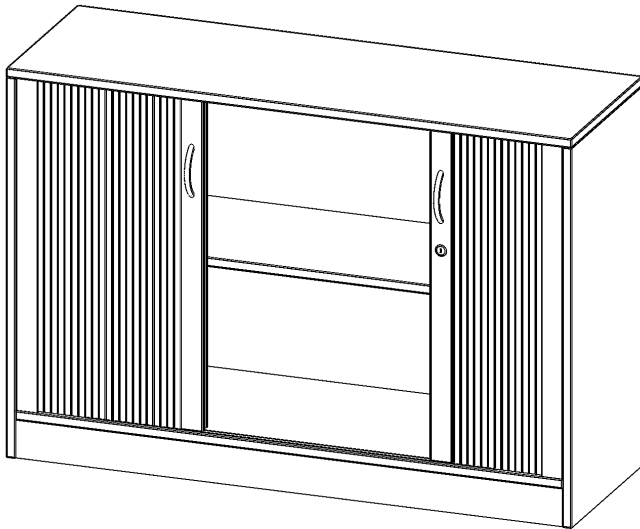

## SCHRANK MIT ROLLO, 2 ORDNERHÖHEN - SERIE EVO180

B/H/T: 120X82X40 CM, QUERROLLADEN, ABSCHLIESSBAR, MIT SOCKEL (81 MM)

### PRODUKTBESCHREIBUNG

Die evo180 Rollo Schränke in verschiedenen Höhen und Breiten sind ein Kernstück unseres evo180 Schrankwandprogrammes. Die Rückwand ist als Sichtrückwand ausgeführt, dementsprechend eignen sich alle evo180 Einzelschränke oder Schrankwände auch als Raumteiler. Der Schrank ist mit einem praktischen Querrollladen ausgestattet. Der abschließbare Rollladen verschwindet verdeckt seitlich im Schrank. Dank in Deckel und Boden eingetoter Führungsschiene läuft er besonders leicht. Die Farbe des Rollos ist silber (RAL 9006, Weißaluminium). Abschließbar ist der Rollo Schrank mittels Druckschloss.

Alle Rollo Schränke werden aus melaminharzbeschichteter E1-Feinspanplatte gefertigt, die FSC zertifiziert und formaldehydfrei sind. Als Kanten verwenden wir besonders robuste 2 mm starke ABS Kanten, die unter hoher Temperatur fest verleimt werden. Bitte wählen Sie Ihr Wunschdekor aus unserer Dekopalette aus. Die Einlegeböden sind im Raster von 32 mm verstellbar. Unsere hochwertigen Bodenträger verfügen über einen "Ausziehstop", so wird verhindert, dass Böden mit Inhalt darauf aus dem Regal oder Schrank rutschen können.

### EIGENSCHAFTEN

- Schrank mit Rollo, 2 Ordnerhöhen
- abschließbar mittels Druckschloss
- Sichtrückwand
- Höhe 82 cm für Standard Ordner
- wird mit Unterschrank verschraubt