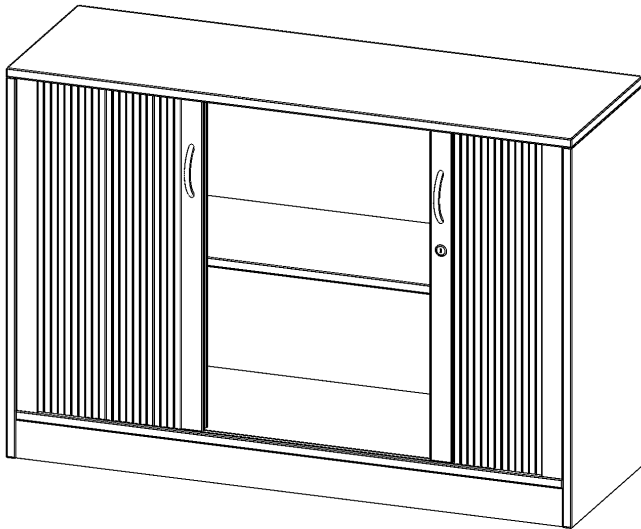

Q12042Q

PRODUKTDATENBLATT
WWW.MOEBELWERK-NIESKY.DE

SCHRANK MIT ROLLO, 2 ORDNERHÖHEN - SERIE EVO180

B/H/T: 120X82X40 CM, QUERROLLADEN, ABSCHLIESSBAR, MIT SOCKEL (81 MM)

PRODUKTBESCHREIBUNG

Die evo180 Rollo Schränke in verschiedenen Höhen und Breiten sind ein Kernstück unseres evo180 Schrankwandprogrammes. Die Rückwand ist als Sichtrückwand ausgeführt, dementsprechend eignen sich alle evo180 Einzelschränke oder Schrankwände auch als Raumteiler. Der Schrank ist mit einem praktischen Querrollladen ausgestattet. Der abschließbare Rollladen verschwindet verdeckt seitlich im Schrank. Dank in Deckel und Boden eingetretener Führungsschiene läuft er besonders leicht. Die Farbe des Rollos ist silber (RAL 9006, Weißaluminium). Abschließbar ist der Rollo Schrank mittels Druckschloss.

Alle Rollo Schränke werden aus melaminharzbeschichteter E1-Feinspanplatte gefertigt, die FSC zertifiziert und formaldehydfrei sind. Als Kanten verwenden wir besonders robuste 2 mm starke ABS Kanten, die unter hoher Temperatur fest verleimt werden. Bitte wählen Sie Ihr Wunschdekor aus unserer Dekorpalette aus. Die Einlegeböden sind im Raster von 32 mm verstellbar. Unsere hochwertigen Bodenträger verfügen über einen "Ausziehstop", so wird verhindert, dass Böden mit Inhalt darauf aus dem Regal oder Schrank rutschen können.

Konfigurieren Sie Ihren Wunsch Rollo Schrank indem Sie bei den angebotenen Varianten Ihre Auswahl treffen.

EIGENSCHAFTEN

- Schrank mit Rollo, 2 Ordnerhöhen
- abschließbar mittels Druckschloss
- Sichtrückwand
- Höhe 82 cm für Standard Ordner
- wird mit Unterschrank verschraubt

Zubehör

Freistehend

Artikelnummer	Q12042Q	
Breite / Höhe / Tiefe	1200 mm / 820 mm / 400 mm	47.2" / 32.3" / 15.7"
Gewicht	46 kg	101.4 lbs
Ordnerhöhen	2	
Einlegeböden	2	
Fächer	4	
Montageart	Freistehend	
Einsatzbereich	Grundschule, Weiterführende Schule, Büro und Objekt, Konferenzraum	
Material	Melaminplatte	
Bauart	Abschließbar, Untermodul	
Produktlinie	evo180	