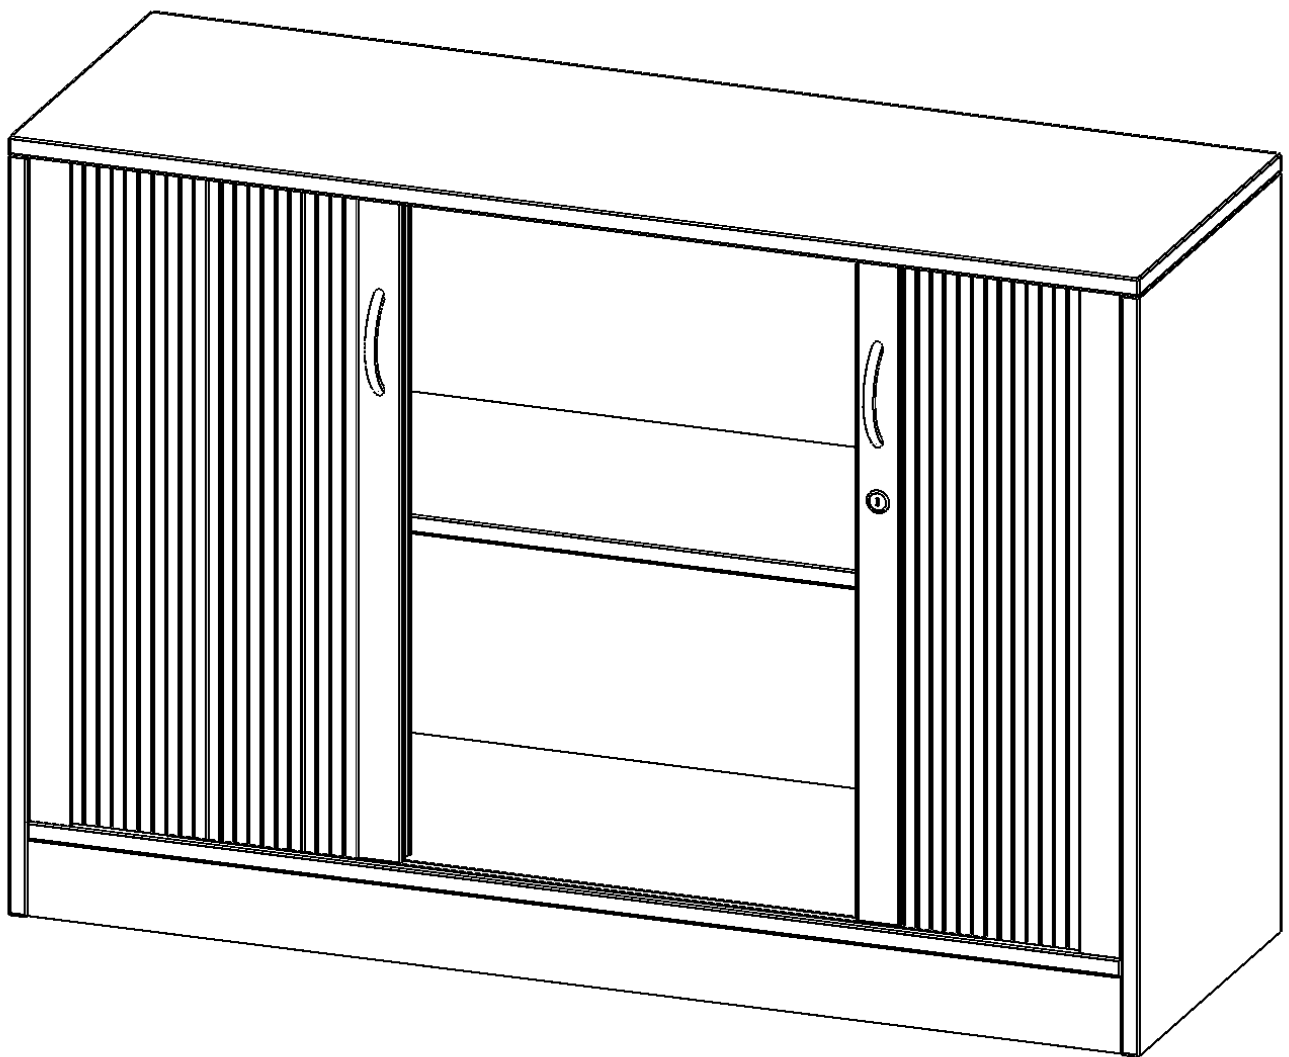

Q12042Q

PRODUKTDATENBLATT
WWW.MOEBELWERK-NIESKY.DE

SCHRANK MIT ROLLO, 2 ORDNERHÖHEN - SERIE EVO180

B/H/T: 120X82X40 CM, QUERROLLADEN, ABSCHLIESSBAR, MIT SOCKEL (81 MM)

PRODUKTBESCHREIBUNG

Die evo180 Rollo Schränke in verschiedenen Höhen und Breiten sind ein Kernstück unseres evo180 Schrankwandprogrammes. Die Rückwand ist als Sichtrückwand ausgeführt, dementsprechend eignen sich alle evo180 Einzelschränke oder Schrankwände auch als Raumteiler. Der Schrank ist mit einem praktischen Querrollladen ausgestattet. Der abschließbare Rollladen verschwindet verdeckt seitlich im Schrank. Dank in Deckel und Boden eingetretener Führungsschiene läuft er besonders leicht. Die Farbe des Rollos ist silber (RAL 9006, Weißaluminium). Abschließbar ist der Rollo Schrank mittels Druckschloss.

Alle Rollo Schränke werden aus melaminharzbeschichteter E1-Feinspanplatte gefertigt, die FSC zertifiziert und formaldehydfrei sind. Als Kanten verwenden wir besonders robuste 2 mm starke ABS Kanten, die unter hoher Temperatur fest verleimt werden. Bitte wählen Sie Ihr Wunschdekor aus unserer Dekorpalette aus. Die Einlegeböden sind im Raster von 32 mm verstellbar. Unsere hochwertigen Bodenträger verfügen über einen "Ausziehstop", so wird verhindert, dass Böden mit Inhalt darauf aus dem Regal oder Schrank rutschen können.

Konfigurieren Sie Ihren Wunsch Rollo Schrank indem Sie bei den angebotenen Varianten Ihre Auswahl treffen.

EIGENSCHAFTEN

- Schrank mit Rollo, 2 Ordnerhöhen
- abschließbar mittels Druckschloss
- Sichtrückwand
- Höhe 82 cm für Standard Ordner
- wird mit Unterschrank verschraubt

Zubehör

Freistehend

Artikelnummer	Q12042Q	
Breite / Höhe / Tiefe	1200 mm / 820 mm / 400 mm	47.2" / 32.3" / 15.7"
Gewicht	46 kg	101.4 lbs
Ordnerhöhen	2	
Einlegeböden	2	
Fächer	4	
Montageart	Freistehend	
Einsatzbereich	Grundschule, Weiterführende Schule, Büro und Objekt, Konferenzraum	
Material	Melaminplatte	
Bauart	Abschließbar, Untermodul	
Produktlinie	evo180	