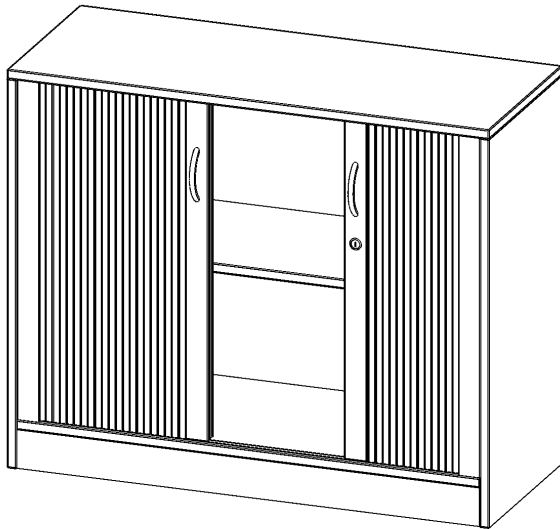

Q10042Q

PRODUKTDATENBLATT
WWW.MOEBELWERK-NIESKY.DE

SCHRANK MIT ROLLO, 2 ORDNERHÖHEN - SERIE EVO180

B/H/T: 100X82X40 CM, QUERROLLADEN, ABSCHLIESSBAR, MIT SOCKEL (81 MM)

PRODUKTBESCHREIBUNG

Die evo180 Rollo Schränke in verschiedenen Höhen und Breiten sind ein Kernstück unseres evo180 Schrankwandprogrammes. Die Rückwand ist als Sichtrückwand ausgeführt, dementsprechend eignen sich alle evo180 Einzelschränke oder Schrankwände auch als Raumteiler. Der Schrank ist mit einem praktischen Querrollladen ausgestattet. Der abschließbare Rollladen verschwindet verdeckt seitlich im Schrank. Dank in Deckel und Boden eingetretener Führungsschiene läuft er besonders leicht. Die Farbe des Rollos ist silber (RAL 9006, Weißaluminium). Abschließbar ist der Rollo Schrank mittels Druckschloss.

Alle Rollo Schränke werden aus melaminharzbeschichteter E1-Feinspanplatte gefertigt, die FSC zertifiziert und formaldehydfrei sind. Als Kanten verwenden wir besonders robuste 2 mm starke ABS Kanten, die unter hoher Temperatur fest verleimt werden. Bitte wählen Sie Ihr Wunschdekor aus unserer Dekorpalette aus. Die Einlegeböden sind im Raster von 32 mm verstellbar. Unsere hochwertigen Bodenträger verfügen über einen "Ausziehstop", so wird verhindert, dass Böden mit Inhalt darauf aus dem Regal oder Schrank rutschen können.

Konfigurieren Sie Ihren Wunsch Rollo Schrank indem Sie bei den angebotenen Varianten Ihre Auswahl treffen.

EIGENSCHAFTEN

- Schrank mit Rollo, 2 Ordnerhöhen
- abschließbar mittels Druckschloss
- Sichtrückwand
- Höhe 82 cm für Standard Ordner
- wird mit Unterschrank verschraubt

Zubehör

Freistehend

Artikelnummer	Q10042Q	
Breite / Höhe / Tiefe	1000 mm / 820 mm / 400 mm	39.4" / 32.3" / 15.7"
Gewicht	38 kg	83.8 lbs
Ordnerhöhen	2	
Einlegeböden	1	
Fächer	2	
Montageart	Freistehend	
Einsatzbereich	Grundschule, Weiterführende Schule, Büro und Objekt, Konferenzraum	
Material	Melaminplatte	
Bauart	Abschließbar, Untermodul	
Produktlinie	evo180	