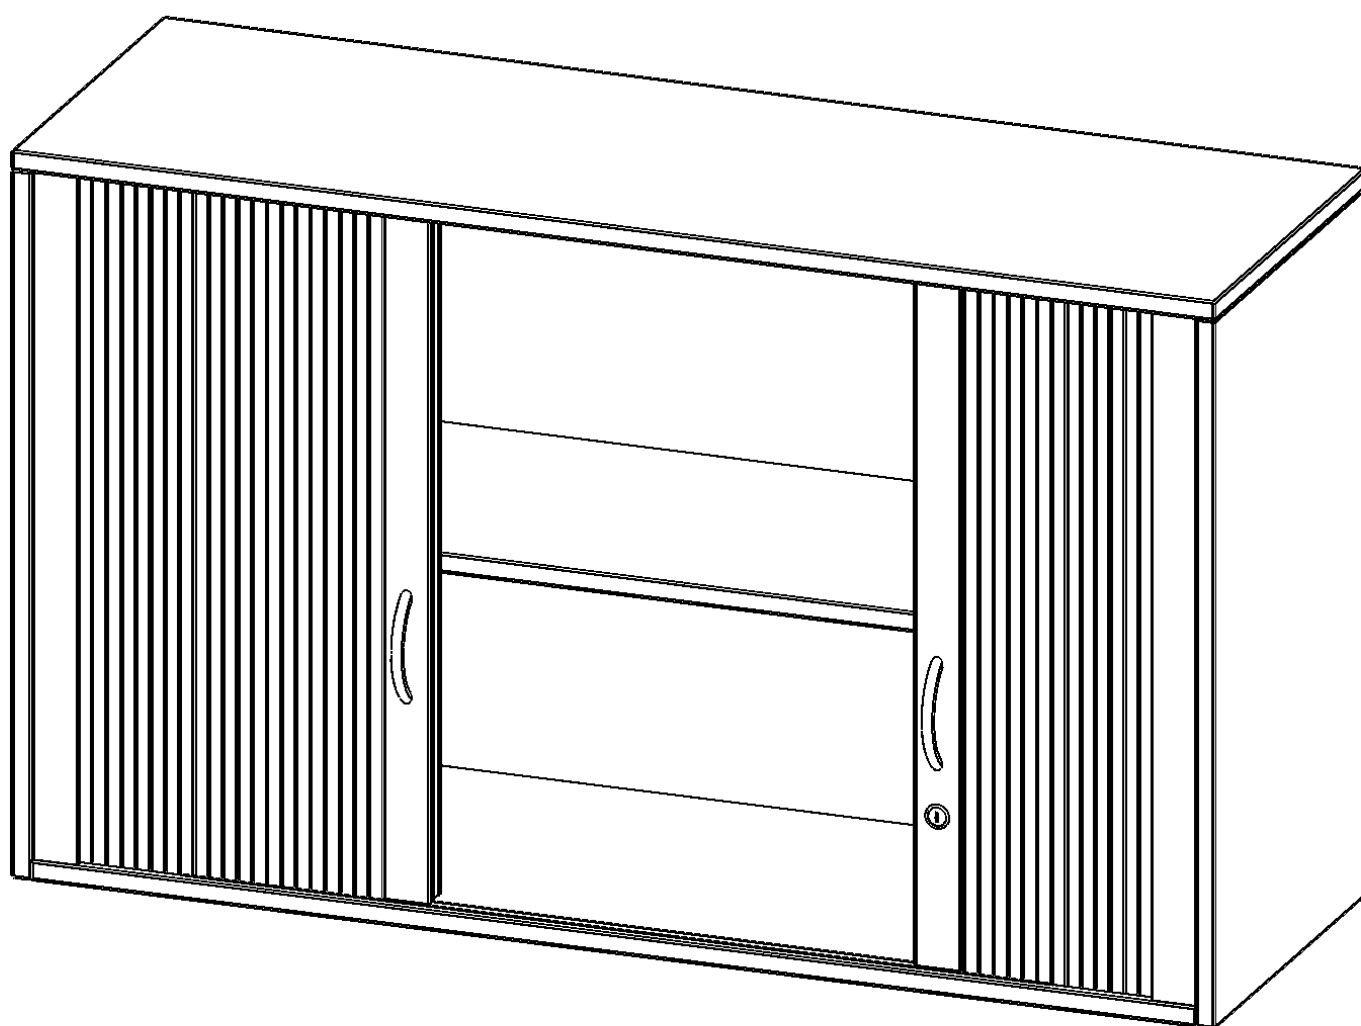

Q12062AQ

PRODUKTDATENBLATT
WWW.MOEBELWERK-NIESKY.DE

AUFSATZSCHRANK MIT ROLLO, 2 ORDNERHÖHEN - SERIE EVO180

B/H/T: 120X72X60 CM, QUERROLLADEN, ABSCHLIESSBAR

PRODUKTBESCHREIBUNG

Rollo Aufsatzschränke werden als Ergänzung zu unseren Basis Schränken angeboten und bei Lieferung optional durch unser Team mit dem jeweiligen Unterschrank fest verschraubt. Die Rückwand ist als Sichtrückwand ausgeführt, dementsprechend eignen sich alle evo180 Einzelschränke oder Schrankwände auch als Raumteiler. Der Rollo Aufsatzschrank ist mit einem praktischen Querrollladen ausgestattet. Der abschließbare Rollladen verschwindet verdeckt seitlich im Schrank. Dank in Deckel und Boden eingenuiteter Führungsschiene läuft er besonders leicht. Die Farbe des Rollos ist silber (RAL 9006, Weißaluminium). Abschließbar ist der Rollo Aufsatzschrank mittels Druckschloss.

EIGENSCHAFTEN

- Aufsatz mit Rollo, 2 Ordnerhöhen
- mittels Druckschloss abschließbar
- Sichtrückwand
- Höhe 72 cm für Standard Ordner
- wird mit Unterschrank verschraubt

Zubehör

Freistehend

Artikelnummer	Q12062AQ	
Breite / Höhe / Tiefe	1200 mm / 720 mm / 600 mm	47.2" / 28.3" / 23.6"
Ordnerhöhen	2	
Einlegeböden	2	
Fächer	4	
Montageart	Freistehend	
Einsatzbereich	Grundschule, Weiterführende Schule, Büro und Objekt, Konferenzraum	
Material	Melaminplatte	
Bauart	Abschließbar, Aufsatzmodul	
Sicherheitshinweise	Achtung Kippgefahr	
Produktlinie	evo180	