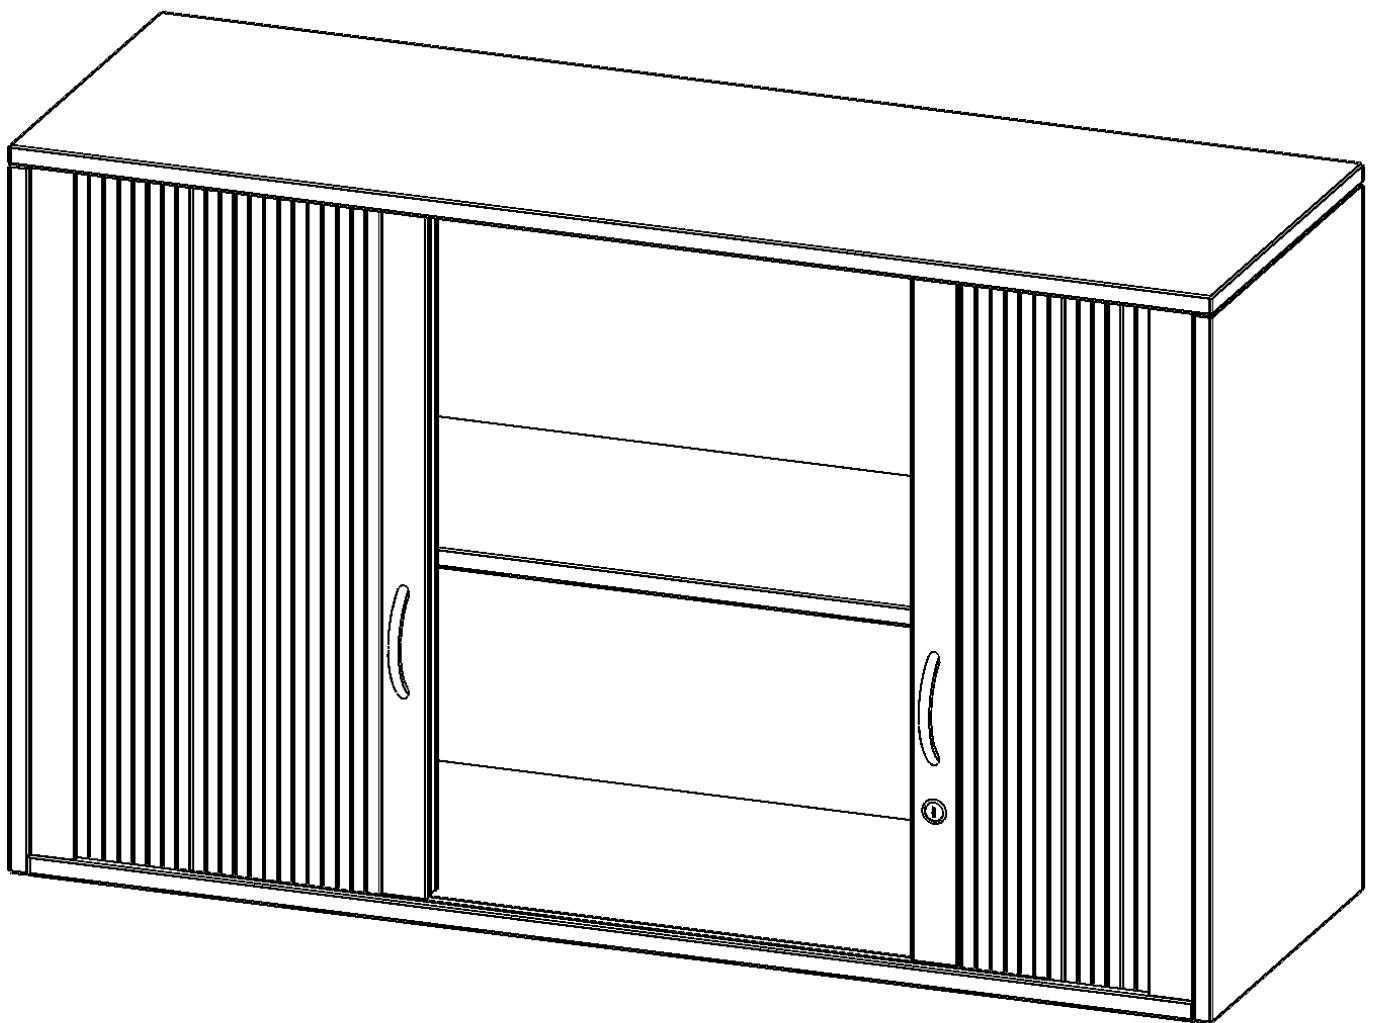

Q12052AQ

PRODUKTDATENBLATT
WWW.MOEBELWERK-NIESKY.DE

AUFSATZSCHRANK MIT ROLLO, 2 ORDNERHÖHEN - SERIE EVO180

B/H/T: 120X72X50 CM, QUERROLLADEN, ABSCHLIESSBAR

PRODUKTBESCHREIBUNG

Rollo Aufsatzschränke werden als Ergänzung zu unseren Basis Schränken angeboten und bei Lieferung optional durch unser Team mit dem jeweiligen Unterschrank fest verschraubt. Die Rückwand ist als Sichtrückwand ausgeführt, dementsprechend eignen sich alle evo180 Einzelschränke oder Schrankwände auch als Raumteiler. Der Rollo Aufsatzschrank ist mit einem praktischen Querrollladen ausgestattet. Der abschließbare Rollladen verschwindet verdeckt seitlich im Schrank. Dank in Deckel und Boden eingenuiteter Führungsschiene läuft er besonders leicht. Die Farbe des Rollos ist Silber (RAL 9006, Weißaluminium). Abschließbar ist der Rollo Aufsatzschrank mittels Druckschloss.

EIGENSCHAFTEN

- Aufsatz mit Rollo, 2 Ordnerhöhen
- mittels Druckschloss abschließbar
- Sichtrückwand
- Höhe 72 cm für Standard Ordner
- wird mit Unterschrank verschraubt

Zubehör

Freistehend

Artikelnummer	Q12052AQ	
Breite / Höhe / Tiefe	1200 mm / 720 mm / 500 mm	47.2" / 28.3" / 19.7"
Ordnerhöhen	2	
Einlegeböden	2	
Fächer	4	
Montageart	Freistehend	
Einsatzbereich	Grundschule, Weiterführende Schule, Büro und Objekt, Konferenzraum	
Material	Melaminplatte	
Bauart	Abschließbar, Aufsatzmodul	
Sicherheitshinweise	Achtung Kippgefahr	
Produktlinie	evo180	