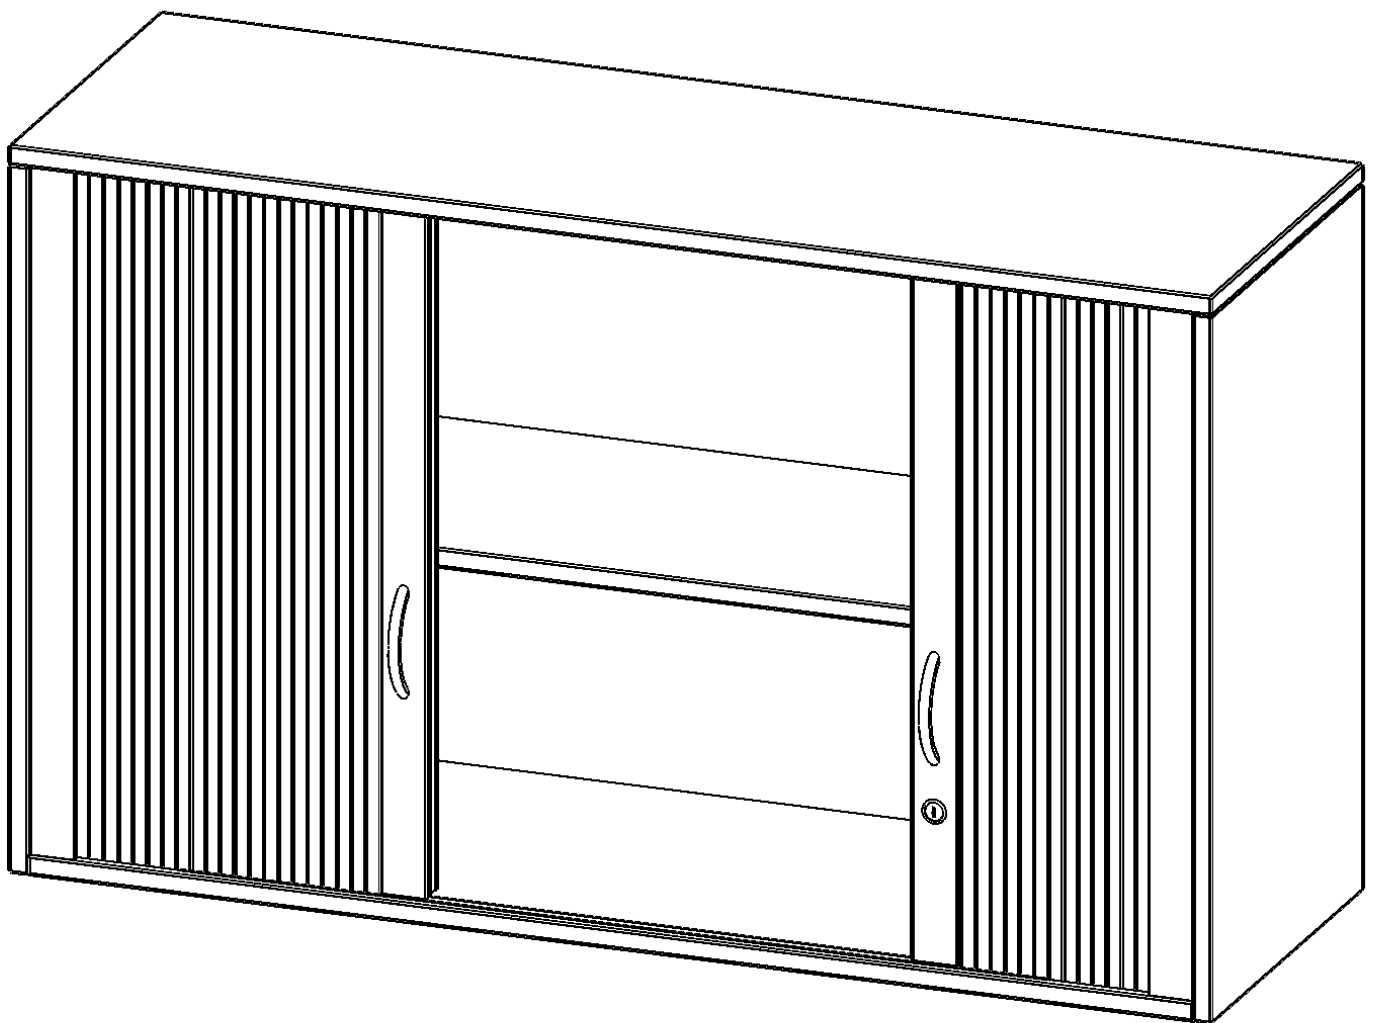

Q10062AQ

PRODUKTDATENBLATT
WWW.MOEBELWERK-NIESKY.DE

AUFSATZSCHRANK MIT ROLLO, 2 ORDNERHÖHEN - SERIE EVO180

B/H/T: 100X72X60 CM, QUERROLLADEN, ABSCHLIESSBAR

PRODUKTBESCHREIBUNG

Rollo Aufsatzschränke werden als Ergänzung zu unseren Basis Schränken angeboten und bei Lieferung optional durch unser Team mit dem jeweiligen Unterschrank fest verschraubt. Die Rückwand ist als Sichtrückwand ausgeführt, dementsprechend eignen sich alle evo180 Einzelschränke oder Schrankwände auch als Raumteiler. Der Rollo Aufsatzschrank ist mit einem praktischen Querrollladen ausgestattet. Der abschließbare Rollladen verschwindet verdeckt seitlich im Schrank. Dank in Deckel und Boden eingenuiteter Führungsschiene läuft er besonders leicht. Die Farbe des Rollos ist silber (RAL 9006, Weißaluminium). Abschließbar ist der Rollo Aufsatzschrank mittels Druckschloss.

EIGENSCHAFTEN

- Aufsatz mit Rollo, 2 Ordnerhöhen
- mittels Druckschloss abschließbar
- Sichtrückwand
- Höhe 72 cm für Standard Ordner
- wird mit Unterschrank verschraubt

Zubehör

Freistehend

Artikelnummer	Q10062AQ	
Breite / Höhe / Tiefe	1000 mm / 720 mm / 600 mm	39.4" / 28.3" / 23.6"
Ordnerhöhen	2	
Einlegeböden	1	
Fächer	2	
Montageart	Freistehend	
Einsatzbereich	Grundschule, Weiterführende Schule, Büro und Objekt, Konferenzraum	
Material	Melaminplatte	
Bauart	Abschließbar, Aufsatzmodul	
Sicherheitshinweise	Achtung Kippgefahr	
Produktlinie	evo180	